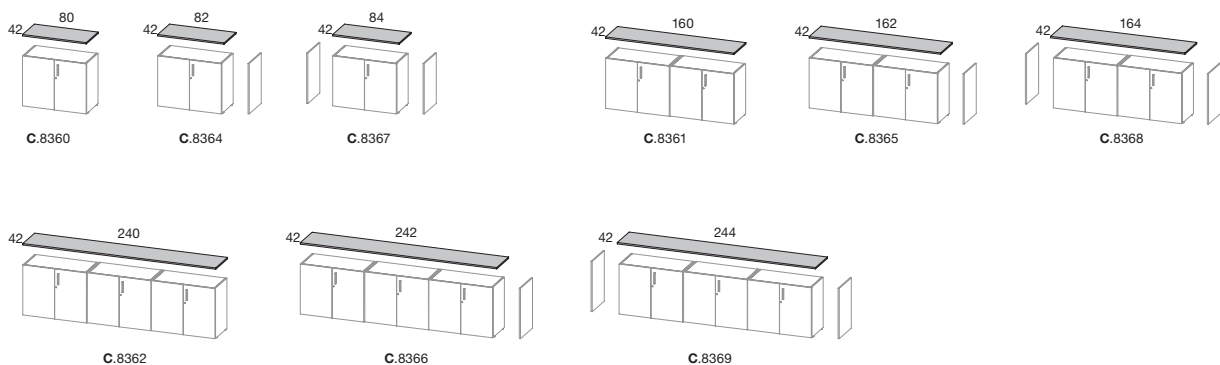

(MELAMINE) (C) :

OAK - CHÈNE CLAIRE	70
GREY - GRIS	80
MAPLE - ERABLE	84
ALUMINIUM	87
WHITE - BLANC	90
DARK OAK - CHÈNE FONCÉ	10
WALNUT - NOYER	11
NATURAL BEECH - HÊTRE NATUREL	12
SHADOW GREY- GRIS OMBRE	14
NEBRASKA	15

**Decorative tops in 25 mm for auxiliary cabinets (Optional) /
Tops décoratifs en 25 mm pour meubles auxiliaires (Optionnel)**

SIZE CM / DIMENSIONS CM	CODE / CODE	PRICE MELAMINE 25 MM / PRIX MÉLAMINE 25 MM
80 X 42	C.8360	23 € 5,34 KG / ECOT. 0,59 €
82 X 42 - With 1 side panel / Avec 1 latéral	C.8364	23 € 5,34 KG / ECOT. 0,59 €
84 X 42 - With 2 side panels / Avec 2 latéraux	C.8367	24 € 5,34 KG / ECOT. 0,59 €
160 X 42	C.8361	40 € 10,68 KG / ECOT. 1,18 €
162 X 42 - With 1 side panel / Avec 1 latéral	C.8365	40 € 10,68 KG / ECOT. 1,18 €
164 X 42 - With 2 side panels / Avec 2 latéraux	C.8368	42 € 10,68 KG / ECOT. 1,18 €
240 X 42	C.8362	60 € 15,90 KG / ECOT. 1,76 €
242 X 42 - With 1 side panel / Avec 1 latéral	C.8366	60 € 15,90 KG / ECOT. 1,76 €
244 X 42 - With 2 side panels / Avec 2 latéraux	C.8369	61 € 15,90 KG / ECOT. 1,76 €