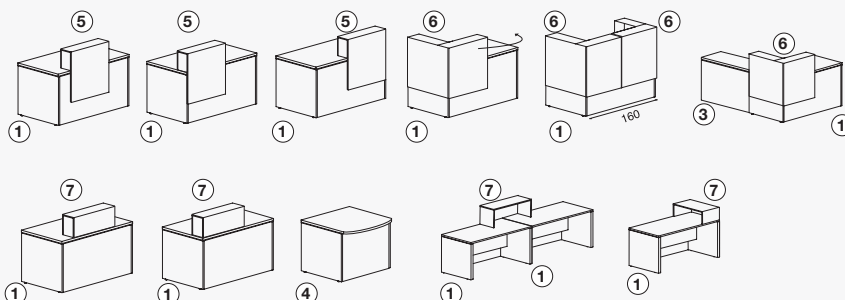

COMPOSITION EXAMPLES / EXEMPLES D'AMÉNAGEMENT