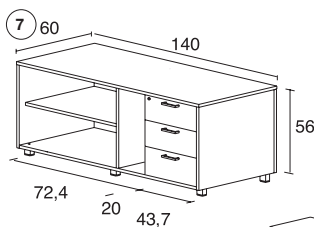

Credenza / Crédence

SIZE CM / DIMENSIONS CM	CODE / CODE	PRICE MELAMINE 19 MM / PRIX MELAMINE 19 MM	PRICE LUXE 18 MM / PRIX LUXE 18 MM
140 x 60 x 56	A.3078	415 € 82 KG / ECOT. 9,10 €	-
140 x 60 x 56	A87.3078	-	514 € 82,51 KG / ECOT. 9,15 €
140 x 60 x 56	A90.3078	-	514 € 82,51 KG / ECOT. 9,15 €
140 x 60 x 56	A87.3084	-	560 € 82,51 KG / ECOT. 9,15 €
140 x 60 x 56	A90.3084	-	560 € 82,51 KG / ECOT. 9,15 €

CREDENZA CAN BE PLACED AT LEFT OR RIGHT SIDE OF THE TABLE / ON PEUT PLACER LA CRÉDENCE À GAUCHE OU À DROITE