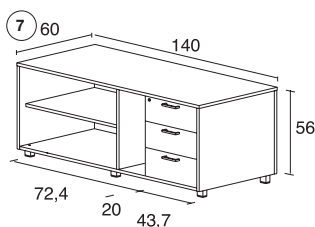

Credenza fronts / Façades crédence

(MELAMINE) (A) :

OAK - CHÈNE CLAIRE	70
GREY - GRIS	80
MAPLE - ERABLE	84
ALUMINIUM	87
WHITE - BLANC	90
DARK OAK - CHÈNE FONCÉ	10
WALNUT - NOYER	11
NATURAL BEECH - HÊTRE NATUREL	12
SHADOW GREY- GRIS OMBRE	14
NEBRASKA	15

(LUXE SUPER MATE) (A) :

WHITE / BLANC ZENIT	L3416
BASALTO ZENIT	L3406
ANTHRACITE METALDECO	L3476

(LUXE ALTO BRILLO) (A) : UNICOLOR MAX

WHITE / BLANC	L0016	-
CACHEMIR	L3026	-
BLACK/NOIR	L0086	-
BURGUNDY / BORDEAUX	L0136	-
GRAPHITE / ANTHRACITE	L0076	-
ALUMINIUM	L0416	-
CUZCO ORO	L0726	-
OCHRE	L3826	-
BLUE / BLEU	L5366	-
MARBRE WHITE / BLANC MARBRE	L4516	-

Credenza / Crédence

SIZE CM / DIMENSIONS CM	CODE / CODE	PRICE MELAMINE 19 MM / PRIX MELAMINE 19 MM	PRICE LUXE 18 MM / PRIX LUXE 18 MM
140 x 60 x 56	A.3078	415 € 82 KG / ECOT. 9,10 €	-
140 x 60 x 56	A87.3078	-	514 € 82,51 KG / ECOT. 9,15 €
140 x 60 x 56	A90.3078	-	514 € 82,51 KG / ECOT. 9,15 €
140 x 60 x 56	A87.3084	-	560 € 82,51 KG / ECOT. 9,15 €
140 x 60 x 56	A90.3084	-	560 € 82,51 KG / ECOT. 9,15 €

CREDENZA CAN BE PLACED AT LEFT OR RIGHT SIDE OF THE TABLE / ON PEUT PLACER LA CRÉDENCE À GAUCHE OU À DROITE