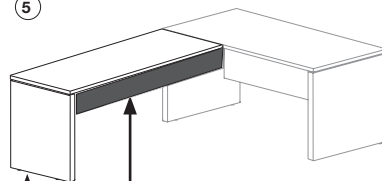

Return desks 60 / Retours accrochés P60

⑤

DESK IN WHITE
BUREAU EN BLANC

MODESTY PANEL IN LUXE.
VOILE DE FOND EN LUXE .

SIZE CM / DIMENSIONS CM	CODE / CODE	PRICE LUXE 18 MM / PRIX LUXE 18 MM
80 x 60 x 75	A90.7009	128 € 18,26 KG / ECOT. 1,78 €
100 x 60 x 75	A90.7010	142 € 21,06 KG / ECOT. 2,06 €
120 x 60 x 75	A90.7012	162 € 23,57 KG / ECOT. 2,33 €

DESKTOP / PLATEAU 25 MM

IF THE MAIN DESK IS 60 CM DEPTH, THE RETURN MODESTY PANEL MUST BE ADAPTED WITH SCREWS.
/ SI LE BUREAU PRINCIPAL EST DE PROFONDEUR 60 CM, LE VOILE DE FOND DOIT ÊTRE ADAPTE AVEC
DES VIS DIRECTES.