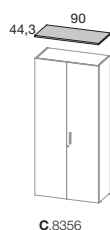

MONOCOLOR CABINET WITH 19MM BACK PANEL • ARMOIRES MONOCOLOR AVEC DOS EN 19MM

Extra shelves
Étagères extra

19 mm / de 19 mm

SIZE CM /
DIMENSIONS CM

CODE /
CODE

PRICE MELAMINE 19 MM /
PRIX MELAMINE 19 MM

90 X 45 X 1,9

A.6417

20 € 5,10 KG / ECOT. 0,56 €

MOBILE / MOBILE.

25 mm / 25 mm

SIZE CM /
DIMENSIONS CM

CODE /
CODE

PRICE MELAMINE 25 MM /
PRIX MELAMINE 25 MM

90 X 45 X 2,5

A.6419

26 € 6,5 KG / ECOT. 0,73 €

MOBILE / MOBILE.

metal / métal

SIZE CM /
DIMENSIONS CM

CODE /
CODE

PRICE /
PRIX

90 X 45 X 3,3

02.3207 (White / Blanc)

39 € 3,50 KG / ECOT. 0,39 €

90 X 45 X 3,3

00.3207 (Aluminium)

39 € 3,50 KG / ECOT. 0,39 €

(MELAMINE) (A) :

OAK - CHÈNE CLAIRE	70
GREY - GRIS	80
MAPLE - ERABLE	84
ALUMINIUM	87
WHITE - BLANC	90
DARK OAK - CHÈNE FONCÉ	10
WALNUT - NOYER	11
NATURAL BEECH - HÊTRE NATUREL	12
SHADOW GREY- GRIS OMBRE	14
NEBRASKA	15

Tops for cabinets without decorative side panels (Optional) /
Tops d'armoire sans latéraux décoratifs (Optionnel)

SIZE CM /
DIMENSIONS CM

CODE /
CODE

PRICE MELAMINE 25 MM /
PRIX MELAMINE 25 MM

45 X 44,8

C.8355

16 € 3,27 KG / ECOT. 0,36 €

90 X 44,8

C.8356

25 € 6,55 KG / ECOT. 0,72 €

135 X 44,8

C.8357

36 € 9,82 KG / ECOT. 1,09 €

180 X 44,8

C.8358

47 € 13,10 KG / ECOT. 1,45 €

225 X 44,8

C.8359

58 € 16,38 KG / ECOT. 1,81 €