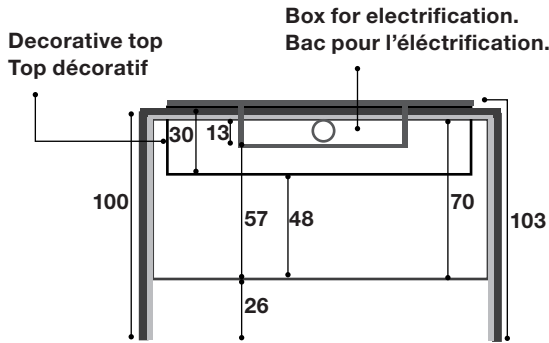

Reception counter Avant Bureaux comptoir

Desktop + internal structure / Plan de travail + structure intérieure: **AVANT.**

Basic reception counter / Bureaux comptoir.

Desktop interior structure and front decorative / Plan de travail et structure intérieure + façade décorative.

Available in special dimensions / Disponible en dimensions spéciales:

STANDARD DIMENSIONS / DIMENSIONS STANDARD

Desktop dimensions / Dimensions plan de travail 120, 140, 160 and 180.