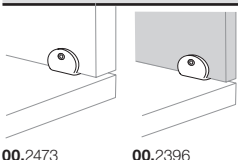

Additional Brackets / Supports additionnels

00.2473 00.2396 00.2474

DESCRIPTION / DESCRIPTION	CODE / CODE	PRICE / PRIX
2 BRACKETS FOR MELAMINE AND IRIS SIDE SCREENS. / 2 SUPPORTS POUR ÉCRANS LATÉRAUX EN MELAMINE ET IRIS.	00.2473	31 € 0,3 KG / ECOT.0,03 €
2 BRACKETS FOR METHACRYLATE AND GLASS SIDE SCREENS. / 2 SUPPORTS POUR ÉCRANS LATÉRAUX EN MÉTHACRYLATE ET VERRE.	00.2396	15 € 0,3 KG / ECOT.0,03 €
2 BRACKETS FOR MELAMINE FRONTAL SCREENS. / 2 SUPPORTS POUR ÉCRANS FRONTAUX EN MELAMINE.	00.2474	34 € 0,3 KG / ECOT.0,03 €