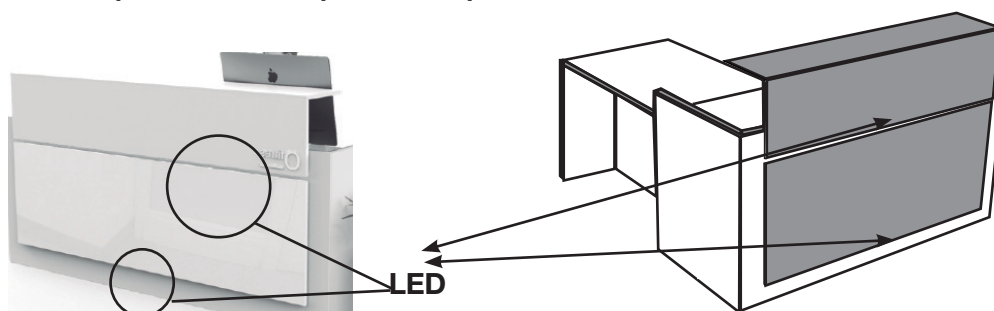

Optional / Optionelle:

The led can be placed at the bottom of the superior or inferior panel.

Le led peut être place en bas du panneau supérieur ou inférieur.