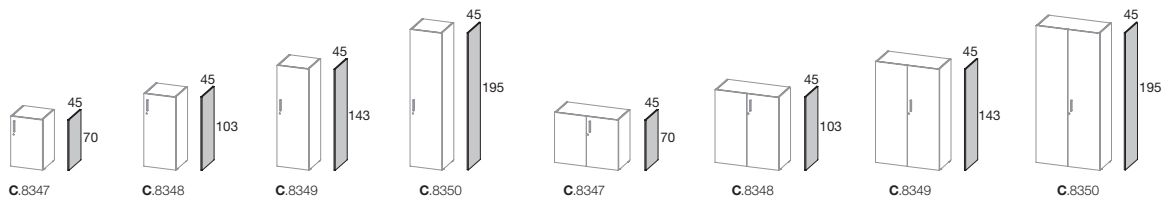

Decorative tops, vertical and back panels / *Tops, latéraux et dos décoratifs*

(MELAMINE) (C) :	
OAK - CHÈNE CLAIRE	70
GREY - GRIS	80
MAPLE - ERABLE	84
ALUMINIUM	87
WHITE - BLANC	90
DARK OAK - CHÈNE FONCÉ	10
WALNUT - NOYER	11
NATURAL BEECH - HÊTRE NATUREL	12
SHADOW GREY- GRIS OMBRE	14
NEBRASKA	15

(LUXE SUPER MATE) (C) :	
WHITE / BLANC ZENIT	L3416
BASALTO ZENIT	L3406
ANTHRACITE METALDECO	L3476

(LUXE ALTO BRILLO) (C) :		UNICOLOR	MAX
WHITE / BLANC	L0016	-	
CACHEMIR	L3026	-	
BLACK/NOIR	L0086	-	
BURGUNDY / BORDEAUX	L0136	-	
GRAPHITE / ANTHRACITE	L0076	-	
ALUMINIUM	L0416	-	
CUZCO ORO	L0726	-	
OCHRE	L3826	-	
BLUE / BLEU	L5366	-	
MARBRE WHITE / BLANC MARBRE	L4516		

Decorative side panel (Optional) / *Latéral décoratif (Optionnel)*

SIZE CM / DIMENSIONS CM	CODE / CODE	PRICE MELAMINE 19 MM / PRIX MELAMINE 19 MM	PRICE LUXE 18 MM / PRIX LUXE 18 MM
45 X 70	C.8347	16 € 3,85 KG / ECOT. 0,42 €	49 € 4,62 KG / ECOT. 0,51 €
45 X 103	C.8348	23 € 5,65 KG / ECOT. 0,62 €	65 € 6,78 KG / ECOT. 0,75 €
45 X 143	C.8349	30 € 7,95 KG / ECOT. 0,88 €	94 € 9,54 KG / ECOT. 1,03 €
45 X 195	C.8350	39 € 10,80 KG / ECOT. 1,19 €	120 € 12,96 KG / ECOT. 1,44 €

Decorative back panel (Optional) / *Dos décoratif (Optionnel)*

SIZE CM / DIMENSIONS CM	CODE / CODE	PRICE MELAMINE 19 MM / PRIX MELAMINE 19 MM	PRICE LUXE 18 MM / PRIX LUXE 18 MM
45 X 70	C.8351	36 € 3,85 KG / ECOT. 0,42 €	57 € 4,62 KG / ECOT. 0,51 €
45 X 103	C.8352	42 € 5,65 KG / ECOT. 0,62 €	71 € 6,78 KG / ECOT. 0,75 €
45 X 143	C.8353	52 € 7,95 KG / ECOT. 0,88 €	96 € 9,54 KG / ECOT. 1,03 €
45 X 195	C.8354	62 € 10,80 KG / ECOT. 1,19 €	118 € 12,96 KG / ECOT. 1,44 €