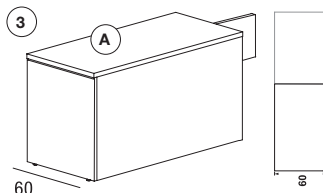

Return desk for counter / Retours accrochés comptoir P60

new panō

SIZE CM / DIMENSIONS CM	CODE / CODE	PRICE MELAMINE 25 MM / PRIX MELAMINE 25 MM
80 x 60 x 75	A.7109	156 € 25,24 KG / ECOT. 3,10 €
100 x 60 x 75	A.7110	173 € 29,85 KG / ECOT. 3,67 €
120 x 60 x 75	A.7112	189 € 34,46 KG / ECOT. 4,23 €

DESKTOP / PANNEAU 25 MM

Disabled reception counter / Comptoir attention personnalisée

new panō