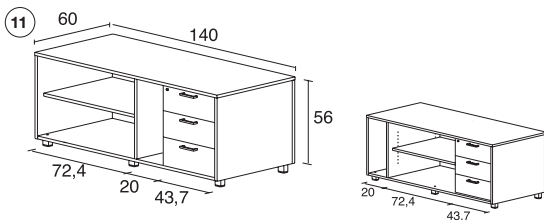

PRICE / PRIX MELAMINES

Desk for credenza / Bureaux pour crédence

	SIZE CM / DIMENSIONS CM	CODE / CODE	PRICE / PRIX		CODE/ CODE	WHITE PRICE / PRIX BLANC	
10	180 x 80 x 75	A.7005	224 € 48,75 KG / ECOT. 4,77 €		9090.7005	206 €	48,75 KG / ECOT. 4,77 €
	200 x 80 x 75	A.7063	251 € 52,19 KG / ECOT. 5,11 €		9090.7063	217 €	52,19 KG / ECOT. 5,11 €

DESKTOP / PLATEAU 25 MM

THE CREDENZA (3078) IS NOT INCLUDED. / LA CRÉDENCE (3078) N'EST PAS INCLUSE.

Credenza / Crédence

	SIZE CM / DIMENSIONS CM	CODE / CODE	PRICE / PRIX
11	140 x 60 x 56	A.3078	419 € 82,00 KG / ECOT. 9,10 €