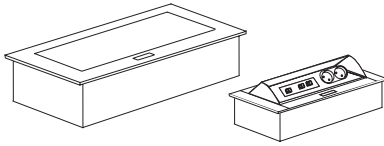

NEW

NOVA PLUS

Power box basket 2 Schuckos + 2 data + 1 voice

SIZE CM /
DIMENSIONS CM

26,6x13,5x6,8

CODE /
CODE

00.2263

FINISHES /
FINITIONS

Aluminium

PRICE /
PRIX

134 € 1,4 KG / ECOT. 0,17 €

INDICATE LOCATION / INDIQUER LA POSITION **B / D / E.**
* VALID FRANCE

Twist

DESCRIPTION /
DESCRIPTION

1 UTE + DATA + 1 USB

CODE /
CODE

00.2460

FINISHES /
FINITIONS

Matt stainless steel
/ Inox satiné

PRICE /
PRIX

206 € 0,57 KG / ECOT. 0,07 €

HOLE Ø105MM / TROU DE Ø105MM
AWARD WINNING PRODUCT DESIGN DOT RET 2012
NOT AVAILABLE FOR UK

Elevator

LOCATION / POSITION

DESCRIPTION /
DESCRIPTION

1 UTE + 2 DATA

CODE /
CODE

00.2462

FINISHES /
FINITIONS

Aluminium

PRICE /
PRIX

215 € 0,91 KG / ECOT. 0,11 €

2 UTE

00.2471

Aluminium

149 € 0,87 KG / ECOT. 0,11 €

HOLE / TROU Ø80 MM

POSITION B NOT AVAILABLE FOR TOPS 180 AND 200 / PAS DISPONIBLE POUR PLATEAUX DE 180 ET 200.