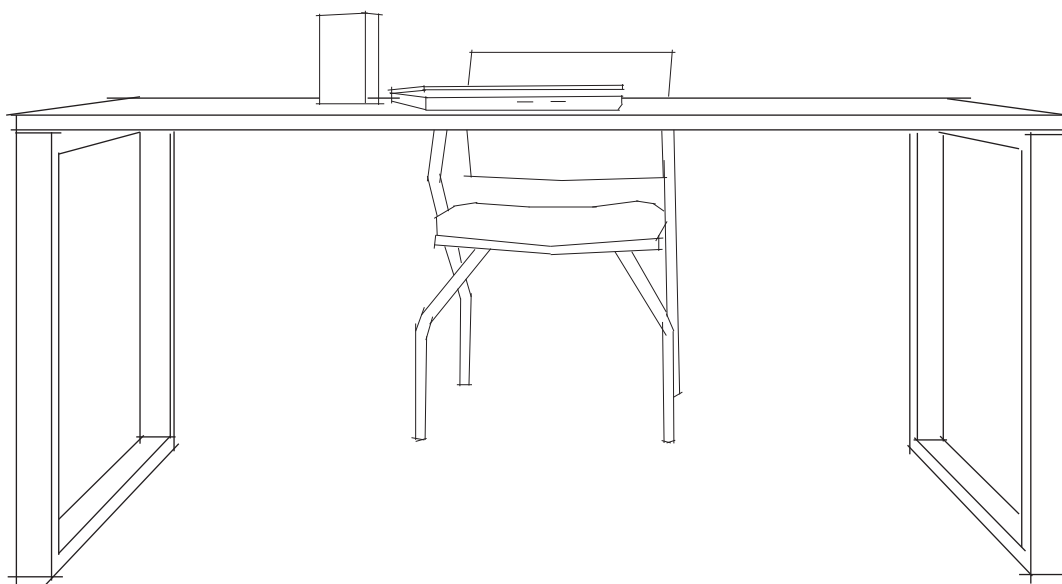

o.pop

PRICE LIST / TARIF 2019

Desktops / Plateaux

(MELAMINE) (A) :

OAK - CHÈNE CLAIRE	70
GREY - GRIS	80
MAPLE - ERABLE	84
ALUMINIUM	87
WHITE - BLANC	90
DARK OAK - CHÈNE FONCÉ	10
WALNUT - NOYER	11
NATURAL BEECH - HÊTRE NATUREL	12
SHADOW GREY- GRIS OMBRE	14
NEBRASKA	15

(LUXE SUPER MATE) (A) :

WHITE / BLANC ZENIT	L3416
BASALTO ZENIT	L3406
ANTHRACITE METALDECO	L3476

(LUXE ALTO BRILLO) (A) : UNICOLOR MAX

WHITE / BLANC	-	L0156
CACHEMIR	-	L3066
BURGUNDY / BORDEAUX	-	L0256
ALUMINIUM	-	L0416
CUZCO ORO	-	L0766
OCHRE	L3826	-
BLUE / BLEU	L5366	-
MARBRE WHITE / BLANC MARBRE	L4516	-

Rectangular desk / Bureaux rectangulaire

desktop 19mm / plateau 19mm

SIZE CM / DIMENSIONS CM	CODE / CODE	PRICE MELAMINE 19MM / PRIX MÉLAMINE 19MM	PRICE LUXE 18MM / PRIX LUXE 18MM
120 x 80 x 74	AB.1802	394 € 26,06 KG / ECOT. 2,55 €	540 € 28,37 KG / ECOT. 2,78 €
140 x 80 x 74	AB.1803	400 € 28,57 KG / ECOT. 2,79 €	560 € 31,26 KG / ECOT. 3,06 €
160 x 80 x 74	AB.1804	405 € 31,08 KG / ECOT. 3,40 €	581 € 34,16 KG / ECOT. 3,34 €
180 x 80 x 74	AB.1805	433 € 33,59 KG / ECOT. 3,29 €	624 € 37,06 KG / ECOT. 3,63 €
200 x 80 x 74	AB.1863	448 € 36,10 KG / ECOT. 3,53 €	690 € 39,96 KG / ECOT. 3,94 €

DESK HEIGHT / HAUTEUR 74 CM

(STRUCTURE) (B) :

WHITE - BLANC	2
ALUMINIUM	6

FIX TABLE: IT'S NECESSARY TO ORDER A SLIDING KIT IF YOU WISH TO HAVE A SLIDING TOP. / TABLE FIXE: C'EST NÉCESSAIRE DE COMMANDER UN KIT COULISSANT SI VOUS DÉSIRER AVOIR UN PLATEAU COULISSANT.

desktop 25mm / plateau 25mm

SIZE CM / DIMENSIONS CM	CODE / CODE	PRICE MELAMINE 25MM / PRIX MÉLAMINE 25MM
120 x 80 x 74	AB.7402	395 € 30,06 KG / ECOT. 2,94 €
140 x 80 x 74	AB.7403	410 € 32,57 KG / ECOT. 3,19 €
160 x 80 x 74	AB.7404	432 € 35,08 KG / ECOT. 3,43 €
180 x 80 x 74	AB.7405	465 € 37,59 KG / ECOT. 3,68 €
200 x 80 x 74	AB.7463	492 € 40,10 KG / ECOT. 3,92 €

Desk extensions with retracted leg /

desktop 19mm / plateau 19mm

Prolongations de bureaux avec pied rentré

SIZE CM / DIMENSIONS CM	CODE / CODE	PRICE MELAMINE 19MM / PRIX MÉLAMINE 19MM	PRICE LUXE 18MM / PRIX LUXE 18MM
120 x 80 x 74	AB.1813	315 € 22,06 KG / ECOT. 2,16 €	437 € 24,37 KG / ECOT. 2,38 €
140 x 80 x 74	AB.1814	321 € 24,57 KG / ECOT. 2,40 €	468 € 27,26 KG / ECOT. 2,67 €
160 x 80 x 74	AB.1815	332 € 27,08 KG / ECOT. 2,65 €	500 € 30,16 KG / ECOT. 2,95 €
180 x 80 x 74	AB.1816	359 € 29,59 KG / ECOT. 2,89 €	543 € 33,06 KG / ECOT. 3,23 €
200 x 80 x 74	AB.1817	367 € 31,99 KG / ECOT. 3,13 €	566 € 36,00 KG / ECOT. 3,51 €

DESK HEIGHT / HAUTEUR 74 CM

(STRUCTURE) (B) :

WHITE - BLANC	2
ALUMINIUM	6

FIX TABLE: IT'S NECESSARY TO ORDER A SLIDING KIT IF YOU WISH TO HAVE A SLIDING TOP. / TABLE FIXE: C'EST NÉCESSAIRE DE COMMANDER UN KIT COULISSANT SI VOUS DÉSIRER AVOIR UN PLATEAU COULISSANT.

desktop 25mm / plateau 25mm

SIZE CM / DIMENSIONS CM	CODE / CODE	PRICE MELAMINE 25MM / PRIX MÉLAMINE 25MM
120 x 80 x 74	AB.7413	325 € 23,06 KG / ECOT. 2,25 €
140 x 80 x 74	AB.7414	332 € 25,57 KG / ECOT. 2,50 €
160 x 80 x 74	AB.7415	348 € 28,08 KG / ECOT. 2,75 €
180 x 80 x 74	AB.7416	384 € 30,59 KG / ECOT. 2,99 €
200 x 80 x 74	AB.7417	394 € 33,10 KG / ECOT. 3,24 €

FOR ITS ASSEMBLY, PLEASE PLACE THE EXTENTION LEG ON THE CENTRAL PART.
POUR LE MONTAGE, POSITIONNER LE PIED DE LA PROLONGATION À LA PART CENTRALE.