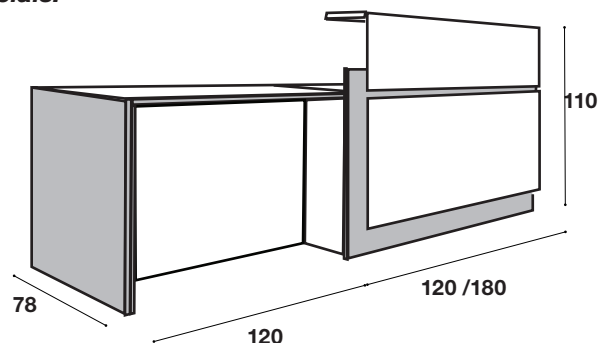

Available in special dimensions / Disponible en dimensions specials:

120, 140, 160 & 180.

Special dimensions available / Disponible sur mesure:

A – External structure Structure extérieure

A

Only special dimensions for the contact desks *seulement dimensions spéciales pour l'attention personnalisée.*