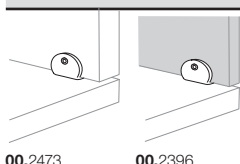

Additional Brackets / Supports additionnels

00.2473

00.2396

00.2474

DESCRIPTION / DESCRIPTION	CODE / CODE	PRICE / PRIX
2 BRACKETS FOR MELAMINE AND IRIS SIDE SCREENS. / 2 SUPPORTS POUR ÉCRANS LATÉRAUX EN MELAMINE ET IRIS.	00.2473	31 € 0,3 KG / ECOT. 0,03 €
2 BRACKETS FOR METHACRYLATE AND GLASS SIDE SCREENS. / 2 SUPPORTS POUR ÉCRANS LATÉRAUX EN METHACRYLATE ET VERRE.	00.2396	15 € 0,3 KG / ECOT. 0,03 €
2 BRACKETS FOR MELAMINE. IL SCREENS. / 2 SUPPORTS POUR ÉCRANS FRONTAUX EN MELAMINE.	00.2474	34 € 0,3 KG / ECOT. 0,03 €