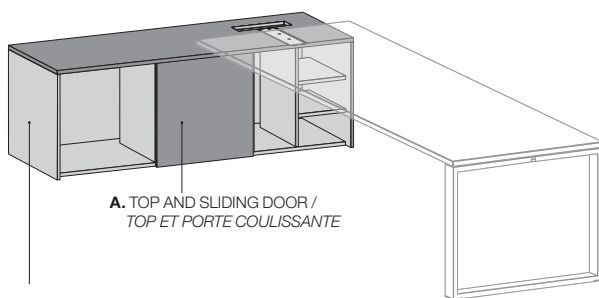

SIZE CM / DIMENSIONS CM	CODE / CODE		PRICE MELAMINE 19 MM / PRIX MELAMINE 19 MM	PRICE LUXE 18 MM / PRIX LUXE 18 MM
178 x 63 x 64	A902.3064 D	STRUCTURE WHITE, MINI-LATERAL WHITE / STRUCTURE BLANC, MINI-LATERAL BLANC	640 € 70,52 KG / ECOT. 7,52 €	816 € 75,83 KG / ECOT. 8,41 €
178 x 63 x 64	A900.3064 D	STRUCTURE WHITE, MINI-LATERAL CHROME / STRUCTURE BLANC, MINI-LATERAL CHROMÉ	679 € 70,52 KG / ECOT. 7,52 €	836 € 75,83 KG / ECOT. 8,41 €
178 x 63 x 64	A872.3064 D	STRUCTURE ALUMINIUM, MINI-LATERAL WHITE / STRUCTURE ALUMINIUM, MINI-LATERAL BLANC	640 € 70,52 KG / ECOT. 7,52 €	816 € 75,83 KG / ECOT. 8,41 €
178 x 63 x 64	A870.3064 D	STRUCTURE ALUMINIUM, MINI-LATERAL CHROME / STRUCTURE ALUMINIUM, MINI-LATERAL CHROMÉ	679 € 70,52 KG / ECOT. 7,52 €	836 € 75,83 KG / ECOT. 8,41 €
178 x 63 x 64	A902.3065 I	STRUCTURE WHITE, MINI-LATERAL WHITE / STRUCTURE BLANC, MINI-LATERAL BLANC	640 € 70,52 KG / ECOT. 7,52 €	816 € 75,83 KG / ECOT. 8,41 €
178 x 63 x 64	A900.3065 I	STRUCTURE WHITE, MINI-LATERAL CHROME / STRUCTURE BLANC, MINI-LATERAL CHROMÉ	679 € 70,52 KG / ECOT. 7,52 €	836 € 75,83 KG / ECOT. 8,41 €
178 x 63 x 64	A872.3065 I	STRUCTURE ALUMINIUM, MINI-LATERAL WHITE / STRUCTURE ALUMINIUM, MINI-LATERAL BLANC	640 € 70,52 KG / ECOT. 7,52 €	816 € 75,83 KG / ECOT. 8,41 €
178 x 63 x 64	A870.3065 I	STRUCTURE ALUMINIUM, MINI-LATERAL CHROME / STRUCTURE ALUMINIUM, MINI-LATERAL CHROMÉ	679 € 70,52 KG / ECOT. 7,52 €	836 € 75,83 KG / ECOT. 8,41 €

A. TOP AND SLIDING DOOR / TOP ET PORTE COULISSANTE

INTERIOR, SIDES AND BASE WHITE OR ALUMINIUM / INTÉRIEUR, CÔTÉS ET LA BASE COULEUR BLANC OU ALUMINIUM

LEFT / GAUCHE **I**

A = TOP AND SLIDING DOOR IN THE SAME COLOR. / TOP ET PORTE COULISSANTE DE LA MÊME COULEUR.

A90 CREDENZA WHITE / CRÉDENCE BLANC
A87 CREDENZA COLOR ALUMINIUM / CRÉDENCE COULEUR ALUMINIUM

MINI-LATERAL: **0** CHROME / **2** WHITE
MINI-LATERAL: **0** CHROMÉ / **2** BLANC.

IF YOU WISH A COMBINATION OF COLORS, THE TOTAL PRICE IS INCREASED A 15% / SI VOUS DÉSINEZ UNE COMBINAISON DE COULEURS, LE PRIX TOTAL EST AUGMENTÉ UN 15%

THE SLIDING DOOR, THE RECTANGULAR COVER AND THE ROUND GROMMET Ø8 ARE INCLUDED. / LA PORTE COULISSANTE, LE PASACABLES RECTANGULAIRE ET L'OBTURATEUR Ø8 INCLUS.