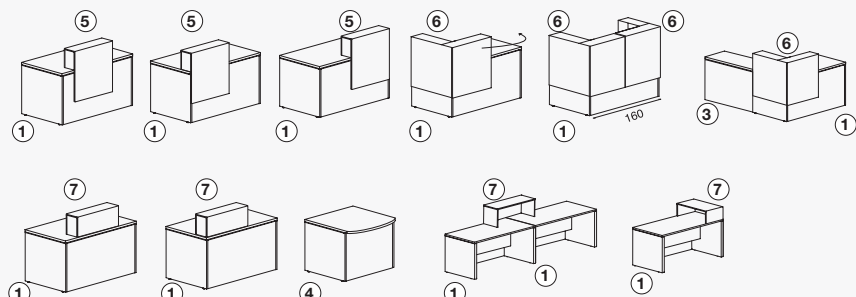

Monocolor reception counter / Bureaux comptoir monocolor

(MELAMINE) (A) :

OAK - CHÈNE CLAIRE	7070
GREY - GRIS	8080
MAPLE - ERABLE	8484
ALUMINIUM	8787
WHITE - BLANC	9090
DARK OAK - CHÈNE FONCÉ	1010
WALNUT - NOYER	1111
NATURAL BEECH - HÊTRE NATUREL	1212
SHADOW GREY- GRIS OMBRE	1414
NEBRASKA	1515

Reception / Bureaux **A**

Front decorative reception desk / Façade décorative pour comptoir new panō

	SIZE CM / DIMENSIONS CM	CODE / CODE	PRICE MELAMINE 19MM / PRIX MÉLAMINE 19MM
STRUCTURE / STRUCTURE COUNTER FRONT / FAÇADE COMPTOIR	80 x 30 x 80	A.6070	89 € 5,57 KG / ECOT. 0,54 €
	120 x 30 x 80	A.6071	110 € 7,47 KG / ECOT. 0,91 €

Decorative counter front / Façade décorative 90° pour comptoir new panō

	SIZE CM / DIMENSIONS CM	CODE / CODE	PRICE MELAMINE 19MM / PRIX MÉLAMINE 19MM
STRUCTURE / STRUCTURE COUNTER FRONT / FAÇADE COMPTOIR	80 x 30 x 80 (D)	A.6072	144 € 8,16 KG / ECOT. 1,00 €
	80 x 30 x 80 (I)	A.6073	144 € 8,16 KG / ECOT. 1,00 €

(D) RIGHT - DROITE / (I) LEFT - GAUCHE.
EXAMPLE: LEFT / GAUCHE

LEFT - GAUCHE

RIGHT - DROITE

Filing tops / Modules Rehausse P40

	SIZE CM / DIMENSIONS CM	CODE / CODE	PRICE MELAMINE 19MM / PRIX MÉLAMINE 19MM
	80 x 40 x 42,5	A.6052 Table individual / individual desk	86 € 11,49 KG / ECOT. 1,41 €
	164 x 40 x 42,5	A.6053 double desk / double table	125 € 21,05 KG / ECOT. 2,58 €

COMPOSITION EXAMPLES / EXEMPLES D'AMÉNAGEMENT