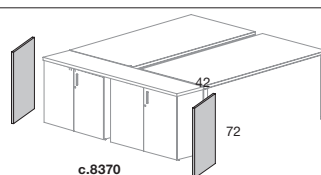

**Decorative side panel in 19 mm for auxiliary cabinets (Optional) /
Latéral décoratif en 19 mm pour meubles auxiliaires (Optionnel)**

SIZE CM / DIMENSIONS CM	CODE / CODE	PRICE MELAMINE PRIX MÉLAMINE
42 x 72	C.8370	16 € 3,85 KG / ECOT. 0,42 €