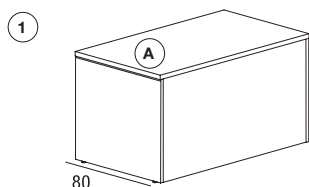

Reception counter / Bureaux comptoir P80

new panō

SIZE CM / DIMENSIONS CM	CODE / CODE	PRICE MELAMINE 25 MM / PRIX MELAMINE 25 MM
80 x 80 x 75	A.7101	204 € 38,35 KG / ECOT. 4,73 €
120 x 80 x 75	A.7102	240 € 46,96 KG / ECOT. 5,77 €
140 x 80 x 75	A.7103	262 € 54,96 KG / ECOT. 6,64 €
160 x 80 x 75	A.7104	284 € 54,26 KG / ECOT. 7,28 €
180 x 80 x 75	A.7105	302 € 64,51 KG / ECOT. 7,93 €