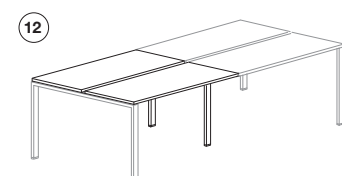

Mini bench extensions / Prolongations mini bench

desktop 19mm / plateau 19mm

SIZE CM / DIMENSIONS CM	CODE / CODE	PRICE MELAMINE 19MM / PRIX MELAMINE 19MM	PRICE LUXE 18MM / PRIX LUXE 18MM
120 x 120 x 74	AB.1688	424 € 34,08 KG / ECOT. 3,33 €	638 € 37,55 KG / ECOT. 3,67 €
140 x 120 x 74	AB.1689	450 € 38,10 KG / ECOT. 3,73 €	691 € 42,14 KG / ECOT. 4,57 €
160 x 120 x 74	AB.1690	461 € 42,12 KG / ECOT. 4,12 €	737 € 46,73 KG / ECOT. 5,02 €
180 x 120 x 74	AB.1691	497 € 46,12 KG / ECOT. 4,51 €	812 € 51,32 KG / ECOT. 5,02 €
200 x 120 x 74	AB.1692	529 € 50,12 KG / ECOT. 4,90 €	851 € 55,91 KG / ECOT. 5,47 €

DESK HEIGHT / HAUTEUR 74 CM
OPTIONAL: FINISHING COVER OR SCREEN (SEE PAGE I.POP ACCESSORIES). /
OPTIONNEL: CACHE-OBTURATEUR OU ÉCRAN. (VOIR PAGE I.POP ACCESSORIES).

POSSIBILITY TO HAVE 60CM TOPS TO AVOID THE CENTRAL HOLE. PLEASE CONTACT CUSTOMER SERVICE. POSSIBILITÉ DE COMMANDER PLATEAUX DE 60CM POUR ÉVITER LE TROU CENTRAL. CONSULTER LE SERVICE COMMERCIAL.

SLIDING DESKTOP
PLATEAUX COULISSANT