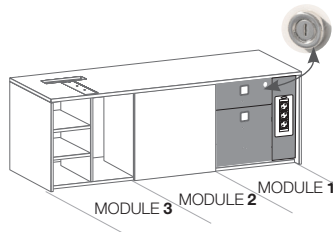

Pedestal with filing + power box / Caisson avec dossier suspendu + power box

CODE / CODE	PRICE MELAMINE 19 MM / PRIX MELAMINE 19 MM	PRICE LUXE 18 MM / PRIX LUXE 18 MM
A90.4169 (White / Blanc)	669 € 31,55 KG / ECOT. 3,50 €	701 € 34,70 KG / ECOT. 3,85 €
A87.4169 (Aluminium)	669 € 31,55 KG / ECOT. 3,50 €	701 € 34,70 KG / ECOT. 3,85 €

STRUCTURE PEDESTAL / CAISSON: **90** WHITE - BLANC / **87** ALUMINIUM
ONLY FOR RETURN CREDENZA / SEULEMENT POUR CRÉDENCE RETOUR
PENCIL TRAY INCLUDED / PLUMIER INCLUS.

WITH LOCK / AVEC SERRURE
AVEC DOSSIER SUSPENDU / WITH FILING