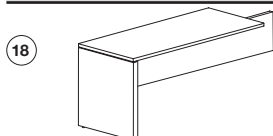

Central return for bench and mini bench desks / Retour accroché central pour plans doubles et mini bench

NEW