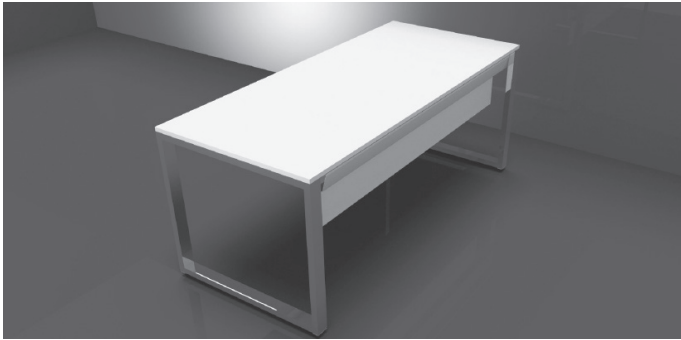

Oxygen series

SLIDING DESKTOPS

FOR INDIVIDUAL TABLES, SLIDING DESKTOPS ARE OPTIONAL. Individual tables are supplied with fixed desktops, through metallic inserts screwed in the top. To get sliding desktops it is necessary to order the sliding guides KIT.

FOR BENCH TABLES AND RETURN DESKS, desktops are always provided with sliding function, as standard solution.

Sliding desktop system

The desktops have integrated polyamide sliding supports that allow them to be assembled to the structure easily and fast, with a simple clipping without the need of using screws.

In turn, these supports keep attached to the metal rails, which have been shaped by engraving so that the desktop can slide towards the user, providing them with perfect access to the electrification tray. These rails are secured to the crossbars with polyamide extendable inserts. Its assembly, which does not require any tools, is fast and easy to perform. These rails are provided in dark graphite colour.

DESKTOPS

Bilaminated desktops

Working desktops in 19 mm thick wooden particle board, glued with synthetic resins with an average density of 650 kg/m³. Grupo Alvic fulfills environmental protection PEFC regulations; so the wood comes from sustainable cultivations. Melamine coated with 2 mm thick of ABS edge has been applied using PUR (solid hygroreactivated polyurethane adhesive); innovation is employed in the gluing process, which provides heat resistance great benefits and optimal behavior towards moisture and solvents. The edges are rounded at R= 2 mm, so that the edges and the corner of the working surface are rounded.

Luxe desktops

High-density fiberboard. 18.3 mm thick (tolerance +/- 0.3 mm). High-brightness design using the latest lacquer process which offers a high degree of resistance and stable brightness over 100 gloss. The ABS edge and polyurethane glue application provide the edged panel with great resistance against traction and moisture. Reverse panel design in matt finish. Available in more than 20 finishes.

The edgeband for desktops is always in MAX finish; this edgeband includes a strip of aluminum color on the lower part and a strip of translucent color on the upper part which reproduces the same desktop's finish.

Glass desktops

Desktop in tempered glass: 8 mm