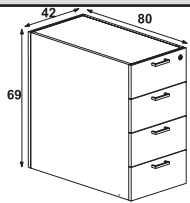

Pedestals / Caissons

(MONOCOLOR) (A) :

OAK - CHÈNE CLAIRE	70
GREY - GRIS	80
MAPLE - ERABLE	84
ALUMINIUM	87
WHITE - BLANC	90
DARK OAK - CHÈNE FONCÉ	10
WALNUT - NOYER	11
NATURAL BEECH - HÊTRE NATUREL	12
SHADOW GREY- GRIS OMBRE	14
NEBRASKA	15

(MELAMINE) (B) :

OAK - CHÈNE CLAIRE	70
GREY - GRIS	80
MAPLE - ERABLE	84
ALUMINIUM	87
WHITE - BLANC	90
DARK OAK - CHÈNE FONCÉ	10
WALNUT - NOYER	11
NATURAL BEECH - HÊTRE NATUREL	12
SHADOW GREY- GRIS OMBRE	14
NEBRASKA	15

(LUXE ALTO BRILLO) (B) : UNICOLOR MAX

WHITE / BLANC	L0016	-
CACHEMIR	L3026	-
BLACK/NOIR	L0086	-
BURGUNDY / BORDEAUX	L0136	-
GRAPHITE / ANTHRACITE	L0076	-
ALUMINIUM	L0416	-
CUZCO ORO	L0726	-
OCHRE	L3826	-
BLUE / BLEU	L5366	-
MARBRE WHITE / BLANC MARBRE	L4516	-

(LUXE SUPER MATE) (B) :

WHITE / BLANC ZENIT	L3416
BASALTO ZENIT	L3406
ANTHRACITE METALDECO	L3476

80 cm depth desk-high pedestals / Caissons porteurs P80

	SIZE CM / DIMENSIONS CM	CODE / CODE	PRICE MELAMINE / PRIX MELAMINE	PRICE LUXE / PRIX LUXE
WOODEN DRAWER / TIROIRS EN BOIS	42 x 80 x 72	A.4009	321 € 39,95 KG / ECOT. 4,43 €	-
WOODEN DRAWER / TIROIRS EN BOIS	42 x 80 x 72	B90.4009	321 € 39,95 KG / ECOT. 4,43 €	465 € 40,63 KG / ECOT. 4,50 €
WOODEN DRAWER / TIROIRS EN BOIS	42 x 80 x 72	B87.4009	321 € 39,95 KG / ECOT. 4,43 €	465 € 40,63 KG / ECOT. 4,50 €
METALLIC DRAWER / TIROIRS MÉTALLIQUES	42 x 80 x 72	A.4019	437 € 37,50 KG / ECOT. 4,11 €	-
METALLIC DRAWER / TIROIRS MÉTALLIQUES	42 x 80 x 72	B90.4019	437 € 37,50 KG / ECOT. 4,11 €	593 € 37,73 KG / ECOT. 4,21 €
METALLIC DRAWER / TIROIRS MÉTALLIQUES	42 x 80 x 72	B87.4019	437 € 37,50 KG / ECOT. 4,11 €	593 € 37,73 KG / ECOT. 4,21 €

A = STRUCTURE + FRONT MELAMINE / STRUCTURE + FAÇADE MELAMINE

B90 = STRUCTURE IN WHITE + FRONT SYNCRON / LUXE. / STRUCTURE EN BLANC + FAÇADE EN SYNCRON / LUXE.

B87 = STRUCTURE IN ALUMINIUM + FRONT SYNCRON / LUXE. / STRUCTURE EN ALUMINIUM + FAÇADE EN SYNCRON / LUXE.

TOP NOT INCLUDED / TOP PAS INCLUSIF THE PEDESTAL IS SITUATED INDEPENDENTLY, IT IS NECESSARY TO ADD A TOP. / SI LE CAISSON EST SITUÉ INDEPENDANT, IL EST NÉCESSAIRE DE RAJOUTER UN TOP.