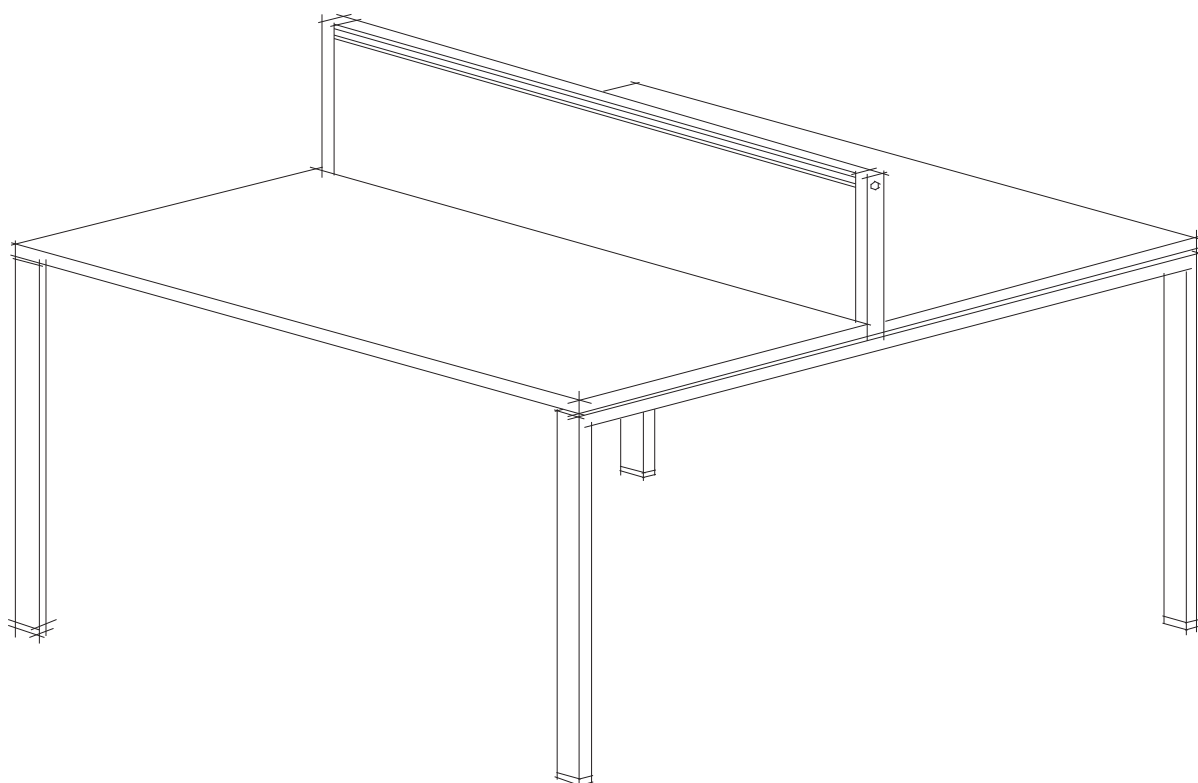

Desktops / Plateaux

(MELAMINE) (A) :

OAK - CHÈNE CLAIRE	70
GREY - GRIS	80
MAPLE - ERABLE	84
ALUMINIUM	87
WHITE - BLANC	90
DARK OAK - CHÈNE FONCÉ	10
WALNUT - NOYER	11
NATURAL BEECH - HÊTRE NATUREL	12
SHADOW GREY- GRIS OMBRE	14
NEBRASKA	15

(LUXE SUPER MATE) (A) :

WHITE / BLANC ZENIT	L3416
BASALTO ZENIT	L3406
ANTHRACITE METALDECO	L3476

(LUXE ALTO BRILLO) (A) : UNICOLOR MAX

WHITE / BLANC	-	L0156
CACHEMIR	-	L3066
BURGUNDY / BORDEAUX	-	L0256
ALUMINIUM	-	L0416
CUZCO ORO	-	L0766
OCHRE	L3826	-
BLUE / BLEU	L5366	-
MARBRE WHITE / BLANC MARBRE	L4516	-

(GLASS / VERRE) (A) :

WHITE - BLANC	22
BLACK - NOIR	24

Round meeting table with metal leg / desktop 19mm / plateau 19mm

Table ronde pied en fonte

SIZE CM / DIMENSIONS CM	CODE / CODE	PRICE MELAMINE 19MM / PRIX MELAMINE 19MM	PRICE LUXE 18MM / PRIX LUXE 18MM
Ø 100 x 74	AB.7982	347 € 39,61 KG / ECOT. 3,88 €	461 € 42,81 KG / ECOT. 4,19 €
Ø 120 X74	AB.7983	364 € 45,04 KG / ECOT. 4,41 €	514 € 49,04 KG / ECOT. 4,50 €

DESKTOP / PANNEAU 19 MM

desktop 25mm / plateau 25mm

SIZE CM / DIMENSIONS CM	CODE / CODE	PRICE MELAMINE 19MM / PRIX MELAMINE 19MM
Ø 100 x 74	AD.5782	406 € 35,20 KG / ECOT. 3,90 €
Ø 120 x 74	AD.5783	434 € 42,90 KG / ECOT. 4,76 €

FINISHES / FINITIONS **D** WHITE / BLANC **2** - ALUMINIUM / ALUMINIUM **8**
DESKTOP / PANNEAU 25 MM

(Structure) (B) :

WHITE - BLANC	2
ALUMINIUM	6

Round glass meeting table / Table ronde en verre

SIZE CM / DIMENSIONS CM	CODE / CODE	PRICE WHITE GLASS / PRIX VERRE VERRE	PRICE BLACK GLASS / PRIX VERRE NOIR	PRICE RAL GLASS / PRIX VERRE RAL
Ø 100 x 74	AB.7982	820 € 67,67 KG / ECOT. 6,63 €	861 € 67,67 KG / ECOT. 6,63 €	920 € 67,67 KG / ECOT. 6,63 €
Ø 120 X74	AB.7983	924 € 84,84 KG / ECOT. 8,31 €	973 € 84,84 KG / ECOT. 8,31 €	1.039 € 84,84 KG / ECOT. 8,31 €

DELIVERY TIME / DÉLAI LIVRAISON:
1 MONTH / 1 MOIS

(Structure) (B) :

WHITE - BLANC	2
ALUMINIUM	6

COMPOSITION EXAMPLES / EXEMPLES D'AMÉNAGEMENT

i.pop / o.pop

Accessories / Modules complémentaires

PRICE LIST / TARIF 2019