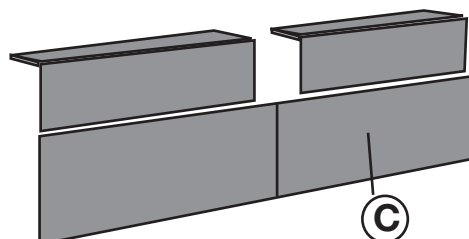

C – Front decorative Façade décorative

A Structural length and depth: <i>longueur et profondeur de la structure:</i> - minimum length 238 (X). <i>longueur minimale 238 (X).</i> - maximum length 438 (X). <i>longueur maximale 438 (X).</i> - minimum structural depth 70 (Y). <i>profondeur structurelle minimale 70 (Y).</i> - maximum structural depth 103 (Y). <i>profondeur structurelle maximale 103 (Y).</i>	B Desktop depth: <i>Profondeur du plan de travail:</i> - minimum depth 70 (Z). <i>profondeur minimale 70(Z).</i> - maximum depth 103(Z). <i>profondeur maximale 103(Z).</i>	C It will be adjusted according to the: <i>reception counter dimensions.</i> <i>Elle sera ajustée aux dimensions du bureau comptoir:</i> Optional: Led strip into the front (1 or 2 strips). Optionnelle: Bandeau led sur la façade. (1 ou 2 bandeaux).
- The price of the special counter will be calculated taking the price of the superior standard dimensions reception counter and adding a 20% to the P.V.P. / <i>Pour calculer le prix du comptoir en spécial, il faut prendre le prix public du comptoir de dimensions supérieures et ajouter à celui-ci un supplément 20%.</i> - Reference to indicate on orders (REF = EV* + DIMENSIONS). / <i>Référence à indiquer sur les commandes (REF = EV* + DIMENSIONS).</i> - For different dimensions, please contact our sales department. / <i>Pour des dimensions différentes, merci de contacter notre service commercial.</i>		

Special reference example / Exemple de référence en spécial: Example= EV* X 400 Y 76 Z 78.