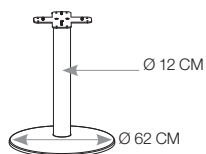

(MELAMINE) (A) :

OAK - CHÈNE CLAIRE	70
GREY - GRIS	80
MAPLE - ERABLE	84
ALUMINIUM	87
WHITE - BLANC	90
DARK OAK - CHÈNE FONCÉ	10
WALNUT - NOYER	11
NATURAL BEECH - HÊTRE NATUREL	12
SHADOW GREY- GRIS OMBRE	14
NEBRASKA	15

Desktop / Plateau

Oval desktops / Plateaux ovales

	SIZE CM / DIMENSIONS CM	CODE/ CODE	PRICE / PRIX
	200 x 110 x 2,5	A.8936	293 € 34,98 KG / ECOT. 3,42 €
DESKTOP / PLATEAU 25 MM			

Semi-oval desktops / Plateaux semi-circulaires

	SIZE CM / DIMENSIONS CM	CODE/ CODE	PRICE / PRIX
	150 x 110 x 2,5	A.8938	205 € 26,24 KG / ECOT. 2,57 €
	180 x 110 x 2,5	A.8939	219 € 31,48 KG / ECOT. 3,08 €
DESKTOP / PLATEAU 25 MM			

Rectangular desktops for meeting tables / Plateaux tables de réunion rectangulaires

	SIZE CM / DIMENSIONS CM	CODE/ CODE	PRICE / PRIX
	150 x 110 x 2,5	A.8934	145 € 26,24 KG / ECOT. 2,57 €
	200 x 110 x 2,5	A.8935	189 € 34,98 KG / ECOT. 3,42 €
DESKTOP / PLATEAU 25 MM			

Metal leg / Pied en fonte