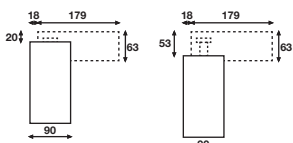

Glass desk for credenza / Bureaux pour crédence en verre

OPTICAL GLASS: 8 MM STRUCTURE :
2 WHITE - BLANC
OPTIQUE GLASS: 8 MM STRUCTURE :
0 CHROME - CHROMÉ

SIZE CM / DIMENSIONS CM	CODE / CODE	PRICE WHITE GLASS / PRIX VERRE BLANC	PRICE BLACK GLASS / PRIX VERRE NOIR
140 X 90 X 74	A2.7992	847 € 32,16 KG / ECOT. 3,15 €	915 € 32,16 KG / ECOT. 3,15 €
160 X 90 X 74	A2.7993	901 € 35,16 KG / ECOT. 3,44 €	964 € 35,16 KG / ECOT. 3,44 €
180 X 90 X 74	A2.7994	949 € 38,03 KG / ECOT. 3,72 €	1.026 € 38,03 KG / ECOT. 3,72 €
200 X 90 X 74	A2.7995	976 € 40,98 KG / ECOT. 4,01 €	1.048 € 40,98 KG / ECOT. 4,01 €
140 X 90 X 74	A0.7992	1.237 € 32,16 KG / ECOT. 3,15 €	1.254 € 32,16 KG / ECOT. 3,15 €
160 X 90 X 74	A0.7993	1.291 € 35,16 KG / ECOT. 3,44 €	1.320 € 35,16 KG / ECOT. 3,44 €
180 X 90 X 74	A0.7994	1.348 € 38,03 KG / ECOT. 3,72 €	1.381 € 38,03 KG / ECOT. 3,72 €
200 X 90 X 74	A0.7995	1.416 € 40,98 KG / ECOT. 4,01 €	1.463 € 40,98 KG / ECOT. 4,01 €

CREDENZA NOT INCLUDED - SEE PAGE RETURN CREDENZAS / CRÉDENCE PAS INCLUS - VOIR PAGE CRÉDENCES RETOUR.