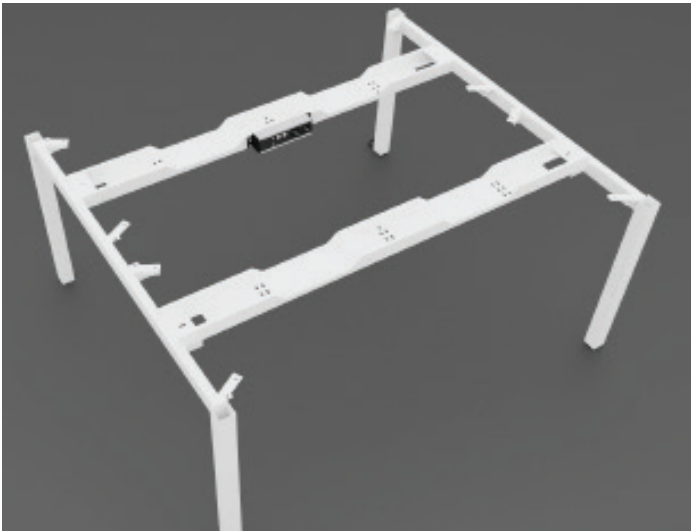

NEW

NOVA PLUS

TECHNICAL DESCRIPTION - DESCRIPTION TECHNIQUE

BASKET CABLE TRAY FOR INDIVIDUAL TABLE (ADDITIONAL)

Additionally, there is the basket cable tray (code 6.2217 or 2.2217), that allows the installation of cables after the assembly, with enough capacity to accommodate connection boxes facilitating the manipulation of wiring. These baskets are fixed directly to the desktop of the table and are located behind the modesty panel. The universal trays (code 2.2517 6.2517) are also available, dimensions L105X P7.3 X H2.9. This tray performs the function of fixing the wiring, since it does not have the same capacity as the previous one.

SCREENS

Finishes available for SCREENS:

BILAMINATES

METACRYLATE

CPU UNIVERSAL SUPPORT

Made of steel sheet, it is a functional and practical element for the location of the CPU is screwed to the desktop of the table.

GOULOTTE HORIZONTALE POUR TABLE INDIVIDUELLE (ADDITIONNEL)

De plus, il existe une goulotte horizontale (code 6.2217 ou 2.2217), qui permet l'installation de câbles après le montage, avec une capacité suffisante pour accueillir des boîtiers de connexion facilitant la manipulation du câblage. Ces bacs sont fixés directement sous le bureau de la table et sont situés derrière le voile de fond. Les goulottes universelles (code 2.2517 6.2517) sont également disponibles, dimensions L105X P7.3 X H2.9, ces goulottes ont la fonction de fixer le câblage car elles n'ont pas la même capacité que le précédent.

ECRANS

Finitions disponibles pour ECRANS:

MELAMINE

METHACRYLATE

SUPPORT UNITE CENTRALE UNIVERSEL

Fabriqué en tôle d'acier, c'est un élément fonctionnel et pratique à visser directement sous le plan de travail.