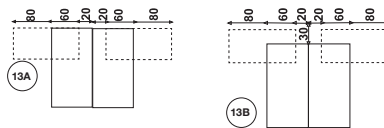

Desktops / Plateaux

(MELAMINE) (A) :	
OAK - CHÈNE CLAIRE	70
GREY - GRIS	80
MAPLE - ERABLE	84
ALUMINIUM	87
WHITE - BLANC	90
DARK OAK - CHÈNE FONCÉ	10
WALNUT - NOYER	11
NATURAL BEECH - HÊTRE NATUREL	12
SHADOW GREY- GRIS OMBRE	14
NEBRASKA	15

(LUXE SUPER MATE) (A) :	
WHITE / BLANC ZENIT	L3416
BASALTO ZENIT	L3406
ANTHRACITE METALDECO	L3476

(LUXE ALTO BRILLO) (A) :	UNICOLOR	MAX
WHITE / BLANC	-	L0156
CACHEMIR	-	L3066
BURGUNDY / BORDEAUX	-	L0256
ALUMINIUM	-	L0416
CUZCO ORO	-	L0766
OCHRE	L3826	-
BLUE / BLEU	L5366	-
MARBRE WHITE / BLANC MARBRE	L4516	-

Bench desks for credenza / Plans doubles pour crédence

	SIZE CM / DIMENSIONS CM	CODE / CODE	PRICE MELAMINE 19MM / PRIX MÉLAMINE 19MM	PRICE LUXE 18MM / PRIX LUXE 18MM
	160 x 164 x 74	AB.1658	710 € 60,16 KG / ECOT. 5,89 €	998 € 64,76 KG / ECOT. 6,34 €
	180 x 164 x 74	AB.1659	748 € 65,18 KG / ECOT. 6,38 €	1.060 € 69,78 KG / ECOT. 6,83 €
	200 x 164 x 74	AB.1660	783 € 70,16 KG / ECOT. 6,87 €	1.106 € 75,36 KG / ECOT. 7,38 €

DESK HEIGHT / HAUTEUR 74 CM

RETURN CREDENZA CAN BE PLACED IN 2 POSITIONS (A AND B) AND CAN BE LEFT OR RIGHT ADAPTED. CREDENZA UNIT NOT INCLUDED.

LA CRÉDENCE PEUT ÊTRE PLACÉ EN DEUX POSITIONS (A ET B) ET ADAPTÉ À DROITE OU À GAUCHE. CRÉDENCE NON INCLUS.

OPTIONAL: FINISHING COVER OR SCREEN (SEE PAGE I.POP ACCESSORIES). / OPTIONNEL: CACHE-OBTURATEUR OU ÉCRAN. (VOIR PAGE I.POP ACCESSORIES).

(STRUCTURE) (B) :	
WHITE - BLANC	2
ALUMINIUM	6

BENCH DESK FOR CREDENZA DOES NOT ALLOW ALUMINIUM FRAME SCREENS PLANS DOUBLES POUR CRÉDENCE NE PERMETTENT PAS ÉCRANS AVEC CADRE EN ALUMINIUM