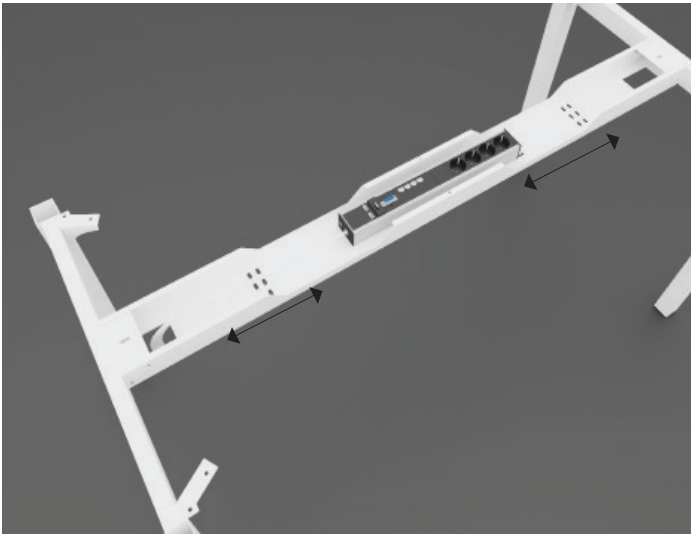

The structure of the metallic structural crosspiece, in 1.5 mm bent steel sheet, incorporates a total measured cable tray 130mm x 50mm.

PLANS DE TRAVAIL

Plateaux en panneau aggloméré de particules en bois, disponible en 25 mm d'épaisseur. Collage avec résines synthétiques de densité moyenne 630 Kg/m³. Application d'un chant PVC de 2 mm d'épaisseur, appliqué à l'aide de la colle PUR (Adhésif Solide Polyuréthanique Hygro- Réactif), innovation appliquée dans le processus de collage qui apporte de grandes prestations de résistance à la chaleur et un comportement optimal à l'humidité et aux solvants. Les arrêtes des chants et des angles sont arrondis par R = 2 mm. L'union du plan de travail à la structure métallique se réalise moyennant des inserts métalliques. Grupo Alvic accomplit la réglementation PEFC de protection à l'environnement pour que les bois utilisés soient originaires d'exploitations durables.

STRUCTURE

Piètements en table en tube d'acier décapant 1,5mm. d'épaisseur, dimensions 50mm x 50 mm.

Equipés de vérins de réglages en polypropylène réglables en hauteur et une base antidérapante.

La traverse structurelle remplit la fonction de GOULOTTE.

La structure de la traverse structurelle métallique, en tôle d'acier pliée de 1,5 mm, comprend un chemin de câble de capacité de L130 mm x H 50 mm.

NEW**NOVA PLUS**

TECHNICAL DESCRIPTION - DESCRIPTION TECHNIQUE