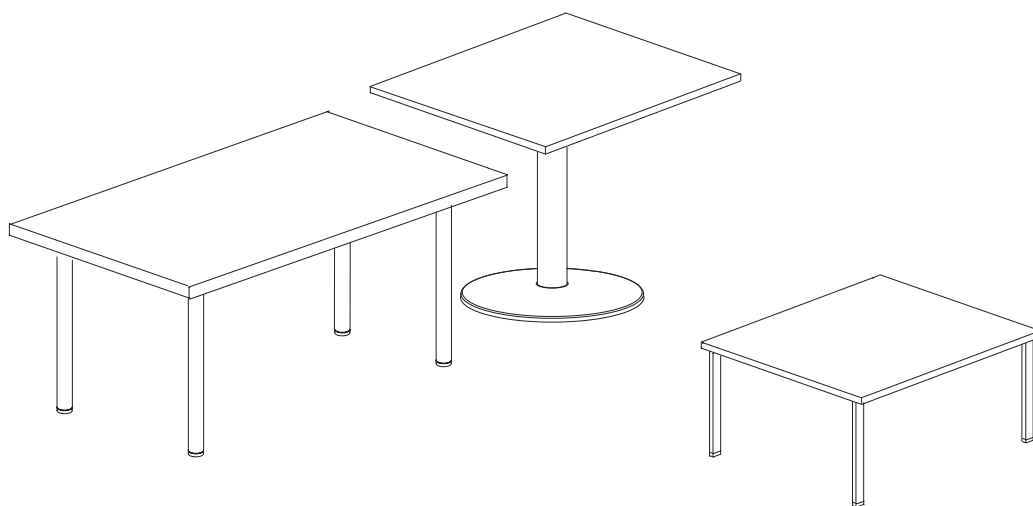

Collectivities / Collectivités

PRICE LIST / TARIF 2019

Desktops / Plateaux

(MELAMINE) (A) :		(LUXE SUPER MATE) (A) :		(LUXE ALTO BRILLO) (A) : UNICOLOR MAX	
OAK - CHÈNE CLAIRE	70	WHITE / BLANC ZENIT	L3416	WHITE / BLANC	- L0156
GREY - GRIS	80	BASALTO ZENIT	L3406	CACHEMIR	- L3066
MAPLE - ERABLE	84	ANTHRACITE METALDECO	L3476	BURGUNDY / BORDEAUX	- L0256
ALUMINIUM	87			ALUMINIUM	- L0416
WHITE - BLANC	90			CUZCO ORO	- L0766
DARK OAK - CHÈNE FONCÉ	10			OCHRE	L3826 -
WALNUT - NOYER	11			BLUE / BLEU	L5366 -
NATURAL BEECH - HÊTRE NATUREL	12			MARBRE WHITE / BLANC MARBRE	L4516 -
SHADOW GREY- GRIS OMBRE	14				
NEBRASKA	15				

Coffe table / Table à café

SIZE CM / DIMENSIONS CM	CODE / CODE	PRICE MELAMINE 19 MM / PRIX MELAMINE 19 MM	PRICE LUXE 18 MM / PRIX LUXE 18 MM
70 x 70 x 75	AB.5784	335 € 26,06 KG / ECOT. 2,55 €	406 € 27,24 KG / ECOT. 2,66 €

DESKTOP / PLATEAU 19 MM - DESK HEIGHT / HAUTEUR 74 CM

Legs / Pieds

(METALLICS - MÉTALLIQUES) (B) :

WHITE - BLANC	2
ALUMINIUM	6

Waiting table I.POP / Table d'attente I.POP

SIZE CM / DIMENSIONS CM	CODE / CODE	PRICE MELAMINE 19 MM / PRIX MELAMINE 19 MM	PRICE LUXE 18 MM / PRIX LUXE 18 MM
60 x 60 x 40	AB.5785	154 € 14,00 KG / ECOT. 1,37 €	196 € 14,86 KG / ECOT. 1,45 €

DESKTOP / PLATEAU 19 MM - DESK HEIGHT / HAUTEUR 40 CM

Legs / Pieds

(METALLICS - MÉTALLIQUES) (B) :

WHITE - BLANC	2
ALUMINIUM	6

Rectangular leg H75 I.pop / Pied rectangulaire H75 I.pop

CODE / CODE	PRICE MELAMINE 19 MM / PRIX MELAMINE 19 MM
2.2449 1LEG /1PIED White - Blanc	43 € 14,00 KG / ECOT. 1,37 €
6.2449 1LEG /1PIED Aluminium	43 € 14,00 KG / ECOT. 1,37 €