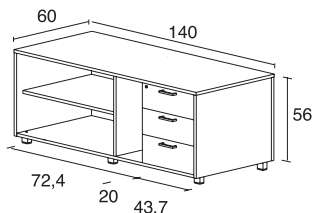

Desktops / Plateaux

(MELAMINE) (A) :

OAK - CHÈNE CLAIRE	70
GREY - GRIS	80
MAPLE - ERABLE	84
ALUMINIUM	87
WHITE - BLANC	90
DARK OAK - CHÈNE FONCÉ	10
WALNUT - NOYER	11
NATURAL BEECH - HÊTRE NATUREL	12
SHADOW GREY- GRIS OMBRE	14
NEBRASKA	15

(LUXE SUPER MATE) (A) :

WHITE / BLANC ZENIT	L3416
BASALTO ZENIT	L3406
ANTHRACITE METALDECO	L3476

(LUXE ALTO BRILLO) (A) : UNICOLOR MAX

WHITE / BLANC	L0016	-
CACHEMIR	L3026	-
BLACK/NOIR	L0086	-
BURGUNDY / BORDEAUX	L0136	-
GRAPHITE / ANTHRACITE	L0076	-
ALUMINIUM	L0416	-
CUZCO ORO	L0726	-
OCHRE	L3826	-
BLUE / BLEU	L5366	-
MARBRE WHITE / BLANC MARBRE	L4516	-

Credenza / Crédence

SIZE CM / DIMENSIONS CM	CODE / CODE	PRICE MELAMINE 19 MM / PRIX MELAMINE 19 MM	PRICE LUXE 18 MM / PRIX LUXE 18 MM
140 x 60 x 56	A.3078	415€ 82 KG / ECOT. 9,10 €	-
140 x 60 x 56	A87.3078	-	514 € 82,51 KG / ECOT. 9,15 €
140 x 60 x 56	A90.3078	-	514 € 82,51 KG / ECOT. 9,15 €
140 x 60 x 56	A87.3084	-	560 € 82,51 KG / ECOT. 9,15 €
140 x 60 x 56	A90.3084	-	560 € 82,51 KG / ECOT. 9,15 €