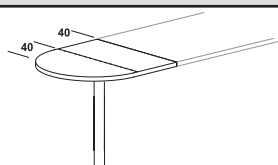

Semicircular extension / Liaison demi-ronde