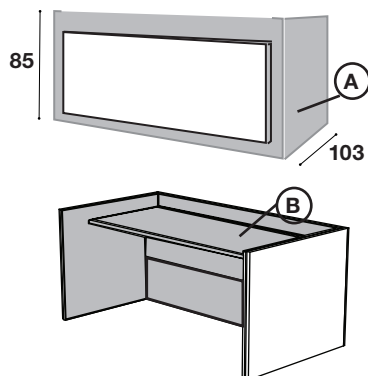

Reception counter Avant Bureaux comptoir

(MELAMINE) (A) :

DARK OAK - CHÈNE FONCÉ	10
SHADOW GREY- GRIS OMBRE	14
OAK - CHÈNE CLAIRE	70
WHITE - BLANC	90

A/B

(MELAMINE) (B) :

OAK - CHÈNE CLAIRE	70	DARK OAK - CHÈNE FONCÉ	10
GREY - GRIS	80	WALNUT-NOYER	11
MAPLE - ERABLE	84	NATURAL BEECH - HÊTRE NATUREL	12
ALUMINIUM	87	SHADOW GREY- GRIS OMBRE	14
WHITE - BLANC	90	NEBRASKA	15

Presiding table / Bureau comptoir bas

SIZE CM / DIMENSIONS CM	CODE / CODE	PRICE MELAMINE 25 MM / PRIX MELAMINE 25 MM	
129 x 85 x 103	AB.8140	598 €	95,04 KG / ECOT. €
149 x 85 x 103	AB.8141	630 €	100,32 KG / ECOT. €
169 x 85 x 103	AB.8142	665 €	105,61 KG / ECOT. €
189 x 85 x 103	AB.8143	698 €	127,27 KG / ECOT. €

(A) EXTERNAL STRUCTURE / (A) STRUCTURE EXTÉRIEURE.
(B) INTERNAL STRUCTURE / (B) STRUCTURE INTÉRIEURE.

SPECIAL COUNTER
BANQUE SPÉCIALE

EV*+ DIMENSIONS.
EV*+ DIMENSIONS.

(MELAMINE) (C) :

OAK - CHÈNE CLAIRE	70
GREY - GRIS	80
MAPLE - ERABLE	84
ALUMINIUM	87
WHITE - BLANC	90
DARK OAK - CHÈNE FONCÉ	10
WALNUT - NOYER	11
NATURAL BEECH - HÊTRE NATUREL	12
SHADOW GREY- GRIS OMBRE	14
NEBRASKA	15

(LUXE SUPER MATE) (C) :

WHITE / BLANC ZENIT	L3416
BASALTO ZENIT	L3406
ANTHRACITE METALDECO	L3476

C

(LUXE ALTO BRILLO) (C) : UNICOLOR MAX

WHITE / BLANC	L0016	-
CACHEMIR	L3026	-
BLACK/NOIR	L0086	-
BURGUNDY / BORDEAUX	L0136	-
GRAPHITE / ANTHRACITE	L0076	-
ALUMINIUM	L0416	-
CUZCO ORO	L0726	-
OCHRE	L3826	-
BLUE / BLEU	L5366	-
MARBRE WHITE / BLANC MARBRE	L4516	-

Front decorative reception desk / Façade décorative pour comptoir

SIZE CM / DIMENSIONS CM	CODE / CODE	PRICE MELAMINE 25 MM / PRIX MELAMINE 25 MM	PRICE LUXE 18 MM / PRIX LUXE 18 MM
for counter / pour banque L 129	C.8144	40 € 6,01 KG / ECOT. €	85 € 12,90 KG / ECOT. €
for counter / pour banque L 149	C.8145	48 € 6,96 KG / ECOT. €	98 € 15,05 KG / ECOT. €
for counter / pour banque L 169	C.8146	55 € 7,68 KG / ECOT. €	110 € 17,19 KG / ECOT. €
for counter / pour banque L 189	C.8147	63 € 8,63 KG / ECOT. €	123 € 19,34 KG / ECOT. €

(C) FRONT STRUCTURE / STRUCTURE FAÇADE DÉCORATIVE