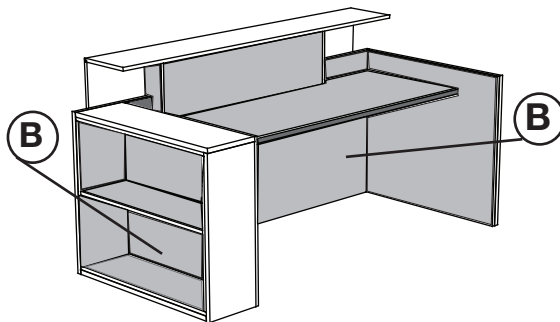

Reception counter Avant Bureaux comptoir

Reception counter + bookshelf / Bureau comptoir + rayonnage.

- Reception counter + bookshelf.
Bureau comptoir + rayonnage.

STANDARD DIMENSIONS / DIMENSIONS STANDARD

Desktop dimensions / plan de travail:

120, 140, 160 and 180.

A - Structure exterior.
Structure extérieur.

B - Interior structure.
Structure intérieure.

Optional / Optionelle:

The led can be placed at the bottom of the superior or inferior panel.

Le led peut être place en bas du panneau supérieur ou inférieur.