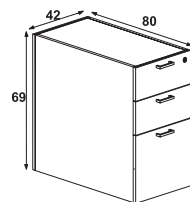

80 cm depth desk-high pedestals / Caisson porteur P80

	SIZE CM / DIMENSIONS CM	CODE / CODE	PRICE MELAMINE / PRIX MELAMINE	PRICE LUXE / PRIX LUXE
WOODEN DRAWER / TIROIRS EN BOIS	42 x 80 x 72	A.4011	317 € 38,35 KG / ECOT. 4,25 €	-
WOODEN DRAWER / TIROIRS EN BOIS	42 x 80 x 72	B90.4011	317 € 38,35 KG / ECOT. 4,25 €	453 € 39,03 KG / ECOT. 4,33 €
WOODEN DRAWER / TIROIRS EN BOIS	42 x 80 x 72	B87.4011	317 € 38,35 KG / ECOT. 4,25 €	453 € 39,03 KG / ECOT. 4,33 €
METALLIC DRAWER / TIROIRS MÉTALLIQUES	42 x 80 x 72	A.4021	435 € 37,80 KG / ECOT. 4,19 €	-
METALLIC DRAWER / TIROIRS MÉTALLIQUES	42 x 80 x 72	B90.4021	435 € 37,80 KG / ECOT. 4,19 €	582 € 38,48 KG / ECOT. 4,27 €
METALLIC DRAWER / TIROIRS MÉTALLIQUES	42 x 80 x 72	B87.4021	435 € 37,80 KG / ECOT. 4,19 €	582 € 38,48 KG / ECOT. 4,27 €

A = STRUCTURE + FRONT MELAMINE / STRUCTURE + FAÇADE MELAMINE

B90 = STRUCTURE IN WHITE + FRONT SYNCRON / LUXE. / STRUCTURE EN BLANC + FAÇADE EN SYNCRON / LUXE.

B87 = STRUCTURE IN ALUMINIUM + FRONT SYNCRON / LUXE. / STRUCTURE EN ALUMINIUM + FAÇADE EN SYNCRON / LUXE.

TOP NOT INCLUDED / TOP PAS INCLUSIF THE PEDESTAL IS SITUATED INDEPENDENTLY, IT IS NECESSARY TO ADD A TOP. / SI LE CAISSON EST SITUÉ INDEPENDANT, IL EST NÉCESSAIRE DE RAJOUTER UN TOP.