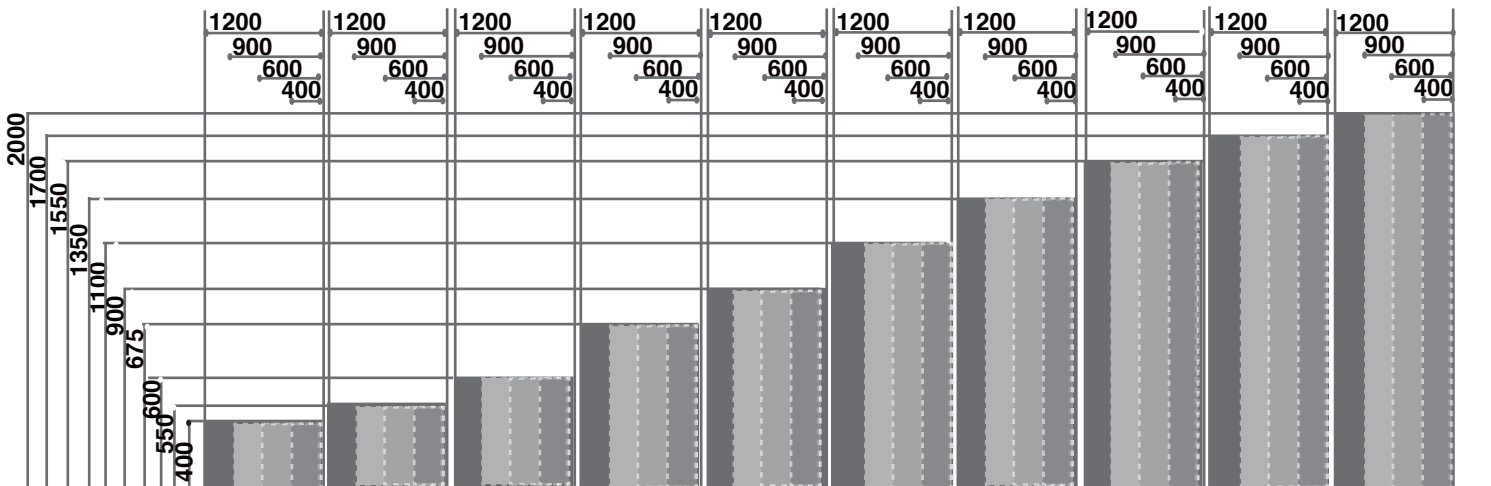

PANELUX

Interior wall panel system. / Système de panneaux muraux intérieurs.

High-gloss LUXE decorative panels. / Panneaux décoratifs LUXE en finition haut-brillant.

LUXE

High density fiber panel. High Gloss or Super Matt designs through the latest technology of lacquer processing that offers a high level resistance and a stable shine, mor than 100 gloss. Max Edge, wich incorporates a translucide band on the top of the edge , which makes a “glass effect”.

Panneau en fibre de haute densité (MDF), de densité moyenne 720 kg/m3 . Épaisseur 18,3 mm (tolérance +/- 0.3 mm). Design haute brillance grand éclat ou super matt grâce au processus de LACQUÉ dernière génération qui offre une haute résistance et un éclat stable de plus de 100 gloss .

THICK / ÉPAISSEUR PANELS / PANNEAUX + DE 200

16 mm thick / 16 mm d'épaisseur For 16 mm panels, please contact our customer service. / Pour des panneaux de 16 mm épaisseur, veuillez vous adresser directement au service client.

Fireproof panels / Panneaux ignifugés For panels with fire retardant characteristics please contact our customer service. / Pour les panneaux avec des caractéristiques ignifuges, veuillez vous adresser directement au service client.

+ 200 panels / + 200 panneaux For quantities higher than 200 panels, please contact our customer service. / Pour des quantités supérieures à 200 panneaux, veuillez vous adresser directement au service client.

ANTIBACTERIAL/ ANTIBACTÉRIEN

Antibacterial / Antibactérien The antibacterial component cost is 900 €. sales price / Le coût pour le composant antibactérien est 900 € PVP .

CHECK PRICES: pedidosofitres@grupoalvic.com
CONSULTER LES PRIX: pedidosofitres@grupoalvic.com