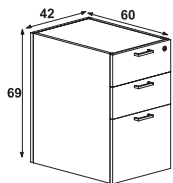

Pedestals / Caissons

(MONOCOLOR) (A) :

OAK - CHÈNE CLAIRE	70
GREY - GRIS	80
MAPLE - ERABLE	84
ALUMINIUM	87
WHITE - BLANC	90
DARK OAK - CHÈNE FONCÉ	10
WALNUT - NOYER	11
NATURAL BEECH - HÊTRE NATUREL	12
SHADOW GREY- GRIS OMBRE	14
NEBRASKA	15

(MELAMINE) (B) :

OAK - CHÈNE CLAIRE	70
GREY - GRIS	80
MAPLE - ERABLE	84
ALUMINIUM	87
WHITE - BLANC	90
DARK OAK - CHÈNE FONCÉ	10
WALNUT - NOYER	11
NATURAL BEECH - HÊTRE NATUREL	12
SHADOW GREY- GRIS OMBRE	14
NEBRASKA	15

(LUXE ALTO BRILLO) (B) : UNICOLOR MAX

WHITE / BLANC	L0016	-
CACHEMIR	L3026	-
BLACK/NOIR	L0086	-
BURGUNDY / BORDEAUX	L0136	-
GRAPHITE / ANTHRACITE	L0076	-
ALUMINIUM	L0416	-
CUZCO ORO	L0726	-
OCHRE	L3826	-
BLUE / BLEU	L5366	-
MARBRE WHITE / BLANC MARBRE	L4516	-

(LUXE SUPER MATE) (B) :

WHITE / BLANC ZENIT	L3416
BASALTO ZENIT	L3406
ANTHRACITE METALDECO	L3476

60 cm depth desk-high pedestals / Caissons porteurs P60

	SIZE CM / DIMENSIONS CM	CODE / CODE	PRICE MELAMINE / PRIX MELAMINE	PRICE LUXE / PRIX LUXE
WOODEN DRAWER / TIROIRS EN BOIS	42 x 60 x 72	A.4010	288 €^{32,45 KG / ECOT. 3,60 €}	-
WOODEN DRAWER / TIROIRS EN BOIS	42 x 60 x 72	B90.4010	288 €^{32,45 KG / ECOT. 3,60 €}	421 €^{33,13 KG / ECOT. 3,68 €}
WOODEN DRAWER / TIROIRS EN BOIS	42 x 60 x 72	B87.4010	288 €^{32,45 KG / ECOT. 3,60 €}	421 €^{33,13 KG / ECOT. 3,68 €}
METALLIC DRAWER / TIROIRS MÉTALLIQUES	42 x 60 x 72	A.4020	372 €^{32,60 KG / ECOT. 3,62 €}	-
METALLIC DRAWER / TIROIRS MÉTALLIQUES	42 x 60 x 72	B90.4020	372 €^{32,60 KG / ECOT. 3,62 €}	518 €^{33,28 KG / ECOT. 3,70 €}
METALLIC DRAWER / TIROIRS MÉTALLIQUES	42 x 60 x 72	B87.4020	372 €^{32,60 KG / ECOT. 3,62 €}	518 €^{33,28 KG / ECOT. 3,70 €}

A = STRUCTURE + FRONT MELAMINE / STRUCTURE + FAÇADE MELAMINE

B90 = STRUCTURE IN WHITE + FRONT LUXE. / STRUCTURE EN BLANC + FAÇADE EN LUXE.

B87 = STRUCTURE IN ALUMINIUM + FRONT SYNCRON / LUXE. / STRUCTURE EN ALUMINIUM + FAÇADE EN LUXE.

TOP NOT INCLUDED / TOP PAS INCLUS

IF THE PEDESTAL IS SITUATED INDEPENDENTLY, IT IS NECESSARY TO ADD A TOP. /
SI LE CAISSON EST SITUÉ INDÉPENDANT, IL EST NÉCESSAIRE DE RAJOUTER UN TOP.