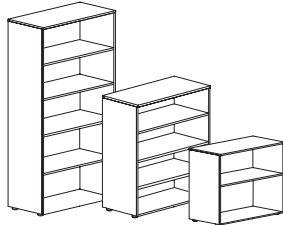

premier

Cabinet doors
Portes armoire

Structure
Structure

(MELAMINE) (A) :

OAK - CHÈNE CLAIRE	70
WALNUT - NOYER	11
WHITE - BLANC	90

(MELAMINE) (B) :

ALUMINIUM	87
WHITE - BLANC	90

Premiere open cabinet / Rayonnage premier

SIZE CM / DIMENSIONS CM	CODE / CODE	PRICE MELAMINE / PRIX MÉLAMINE	
75 x 40 x 80	87.8651	93 €	18,29 KG / ECOT. 2,03 €
146 x 40 x 80	87.8652	155 €	20,16 KG / ECOT. 2,23 €
181 x 40 x 80	87.8653	187 €	37,61 KG / ECOT. 4,17 €
75 x 40 x 80	90.8651	93 €	18,29 KG / ECOT. 2,03 €
146 x 40 x 80	90.8652	155 €	20,16 KG / ECOT. 2,23 €
181 x 40 x 80	90.8653	187 €	37,61 KG / ECOT. 4,17 €

STRUCTURE / STRUCTURE: 87 ALUMINIUM / 90 WHITE / BLANC SHELVES INCLUDED. / ÉTAGÈRES INCLUSES.
ARMOIRES 146H ET 181: PANNEAU ARRIÈRE DE L'ARMOIRE COMPOSÉ EN DEUX PARTIES.// CABINETS 146H AND 181: THE BACK PANEL IS
IN TWO PARTS

Premiere cabinet with doors / Premier armoire à portes