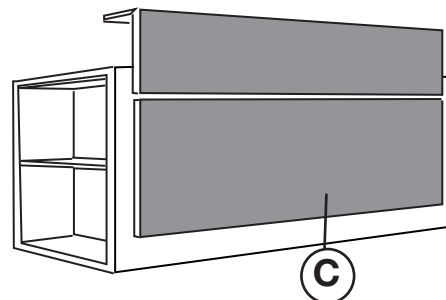

Reception counter Avant Bureaux comptoir

Reception counter + bookshelf / Bureau comptoir + rayonnage.

- Reception counter + bookshelf.
Bureau comptoir + rayonnage.

STANDARD DIMENSIONS / DIMENSIONS STANDARD

Desktop dimensions / plan de travail:

120, 140, 160 and 180.

B - Interior structure.
Structure intérieure.

C - Decorative front.
Façade décorative.

Optional / Optionelle:

The led can be placed at the bottom of the superior or inferior panel.

Le led peut être place en bas du panneau supérieur ou inférieur.