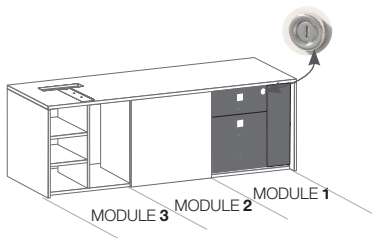

Pedestal with filing + cover / Caisson avec dossier suspendu + cache

CODE / CODE	PRICE MELAMINE 19 MM / PRIX MELAMINE 19 MM	PRICE LUXE 18 MM / PRIX LUXE 18 MM
A90.4167 (White / Blanc)	249 € 31,55 KG / ECOT. 3,50 €	289 € 34,70 KG / ECOT. 3,85 €
A87.4167 (Aluminium)	249 € 31,55 KG / ECOT. 3,50 €	289 € 34,70 KG / ECOT. 3,85 €

STRUCTURE PEDESTAL / CAISSON: 90 WHITE - BLANC / 87 ALUMINIUM
ONLY FOR RETURN CREDEZZA / SEULEMENT POUR CRÉDENCE RETOUR
WITH LOCK / AVEC SERRURE
PENCIL TRAY INCLUDED / PLUMIER INCLUS.
WITH LOCK / SANS SERRURE
AVEC DOSSIER SUSPENDU / WITH FILING