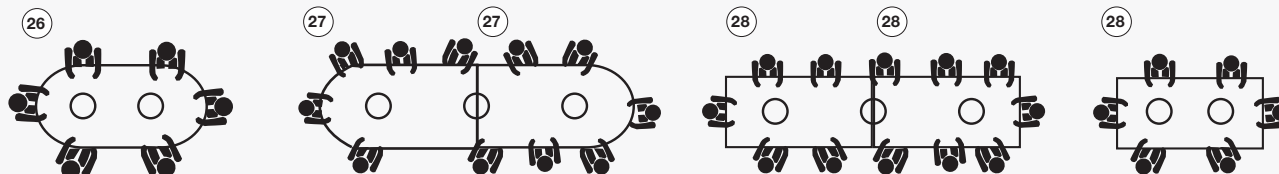

(MELAMINE) (A) :

OAK - CHÈNE CLAIRE	70
GREY - GRIS	80
MAPLE - ERABLE	84
ALUMINIUM	87
WHITE - BLANC	90
DARK OAK - CHÈNE FONCÉ	10
WALNUT - NOYER	11
NATURAL BEECH - HÊTRE NATUREL	12
SHADOW GREY- GRIS OMBRE	14
NEBRASKA	15

Desktop / Plateau

Oval desktops / Plateaux ovales

	SIZE CM / DIMENSIONS CM	CODE/ CODE	PRICE / PRIX
	200 x 110 x 2,5	A.8936	293 € 34,98 KG / ECOT. 3,42 €
DESKTOP / PLATEAU 25 MM			

Semi-oval desktops / Plateaux semi-circulaires

	SIZE CM / DIMENSIONS CM	CODE/ CODE	PRICE / PRIX
	150 x 110 x 2,5	A.8938	205 € 26,24 KG / ECOT. 2,57 €
	180 x 110 x 2,5	A.8939	219 € 31,48 KG / ECOT. 3,08 €
DESKTOP / PLATEAU 25 MM			

Rectangular desktops for meeting tables / Plateaux tables de réunion rectangulaires

	SIZE CM / DIMENSIONS CM	CODE/ CODE	PRICE / PRIX
	150 x 110 x 2,5	A.8934	145 € 26,24 KG / ECOT. 2,57 €
	200 x 110 x 2,5	A.8935	189 € 34,98 KG / ECOT. 3,42 €
DESKTOP / PLATEAU 25 MM			

Metal leg / Pied en fonte

FINISHES/ FINITIONS	CODE/ CODE	PRICE / PRIX
White / Blanc	2.8201	280 € 20,00 KG / ECOT. 1,96 €
Aluminium / Aluminium	6.8201	280 € 20,00 KG / ECOT. 1,96 €
DESKTOP / PLATEAU 25 MM		

COMPOSITION EXAMPLES / EXEMPLES D'AMÉNAGEMENT