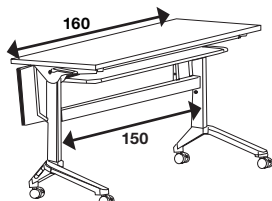

DESKTOP / PLATEAU 19 MM - DESK HEIGHT / HAUTEUR 74 CM
STRUCTURE ALUMINIUM 110 MM
WHEELS WITH BRAKE / ROULETTES AVEC FREIN.

Folding table / Table rabattante

SIZE CM / DIMENSIONS CM	CODE / CODE	PRICE MELAMINE 19MM / PRIX MELAMINE 19MM
150 x 60 x 75	A6.5789	432 € 30,05 KG / ECOT. 2,98 €
160 x 60 x 75	A6.5787	435 € 30,05 KG / ECOT. 2,98 €