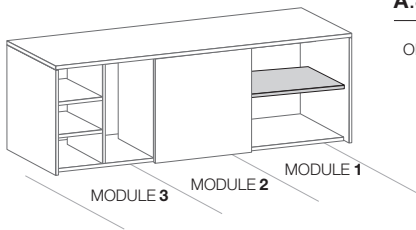

Tops / cabinet doors / Fronts / Top / Portes d'armoires / Façades

(MELAMINE) (A) :		(LUXE SUPER MATE) (A) :		(LUXE ALTO BRILLO) (A) : UNICOLOR MAX	
OAK - CHÈNE CLAIRE	70	WHITE / BLANC ZENIT	L3416	WHITE / BLANC	L0016 -
GREY - GRIS	80	BASALTO ZENIT	L3406	CACHEMIR	L3026 -
MAPLE - ERABLE	84	ANTHRACITE METALDECO	L3476	BLACK/NOIR	L0086 -
ALUMINIUM	87			BURGUNDY / BORDEAUX	L0136 -
WHITE - BLANC	90			GRAPHITE / ANTHRACITE	L0076 -
DARK OAK - CHÈNE FONCÉ	10			ALUMINIUM	L0416 -
WALNUT - NOYER	11			CUZCO ORO	L0726 -
NATURAL BEECH - HÊTRE NATUREL	12			OCHRE	L3826 -
SHADOW GREY- GRIS OMBRE	14			BLUE / BLEU	L5366 -
NEBRASKA	15			MARBRE WHITE / BLANC MARBRE	L4516

Shelf for module / Étagère

CODE /
CODE

PRICE MELAMINE 19 MM /
PRIX MELAMINE 19 MM

A.8751

20 € 3,10 KG / ECOT. 0,34€

ONLY FOR RETURN CREDENZA / SEULEMENT POUR CRÉDENCE RETOUR

Additional door / Porte additionnelle

CODE /
CODE

PRICE MELAMINE 19 MM /
PRIX MELAMINE 19 MM

PRICE LUXE 18 MM /
PRIX LUXE 18 MM

A.3066

128 € 3,50 KG / ECOT. 0,39 €

171 € 4,2 KG / ECOT. 0,47€