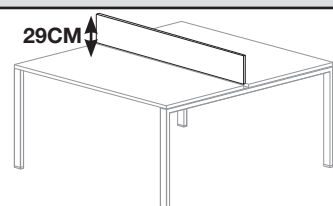

Screens for bench or mini bench desks / Écrans pour plans doubles ou mini bench

SUPPORTS

FINISHES / FINITIONS
(METALLICS - MÉTALLIQUES) (B) :

WHITE - BLANC	2
ALUMINIUM	6

FOR DESKS / POUR BUREAUX	CODE / CODE	PRICE MELAMINE 19MM / PRIX MELAMINE 19MM
L120	AB.2401	100 € 5,47 KG / ECOT. 0,67 €
L140	AB.2402	103 € 6,37 KG / ECOT. 0,78 €
L160	AB.2403	107 € 7,26 KG / ECOT. 0,89 €
L180	AB.2404	110 € 8,15 KG / ECOT. 1,00 €
L200	AB.2405	113 € 11,50 KG / ECOT. 1,41 €

A= MELAMINE / MELAMINÉ.
BRACKETS INCLUDED. / SUPPORTS INCLUS.

Methacrylate screen for bench desks /
Écrans en méthacrylate translucide pour plans doubles

FOR DESKS / POUR BUREAUX	CODE / CODE	METHACRYLATE PRICE / PRIX METHACRYLATE
L120	00.2406 / 03.2406	217 € 4,66 KG / ECOT. 0,57 €
L140	00.2407 / 03.2407	243 € 5,02 KG / ECOT. 0,61 €
L160	00.2408 / 03.2408	286 € 5,38 KG / ECOT. 0,66 €
L180	00.2409 / 03.2409	305 € 5,74 KG / ECO^T. 0,70 €
L200	00.2410 / 03.2410	336 € 6,10 KG / ECOT. 0,75 €

00 TRANSLUCENT - TRANSLUCIDE / 03 BLACK METHACRYLATE - MÉTHACRYLATE NOIR
BRACKETS INCLUDED. / SUPPORTS INCLUS.