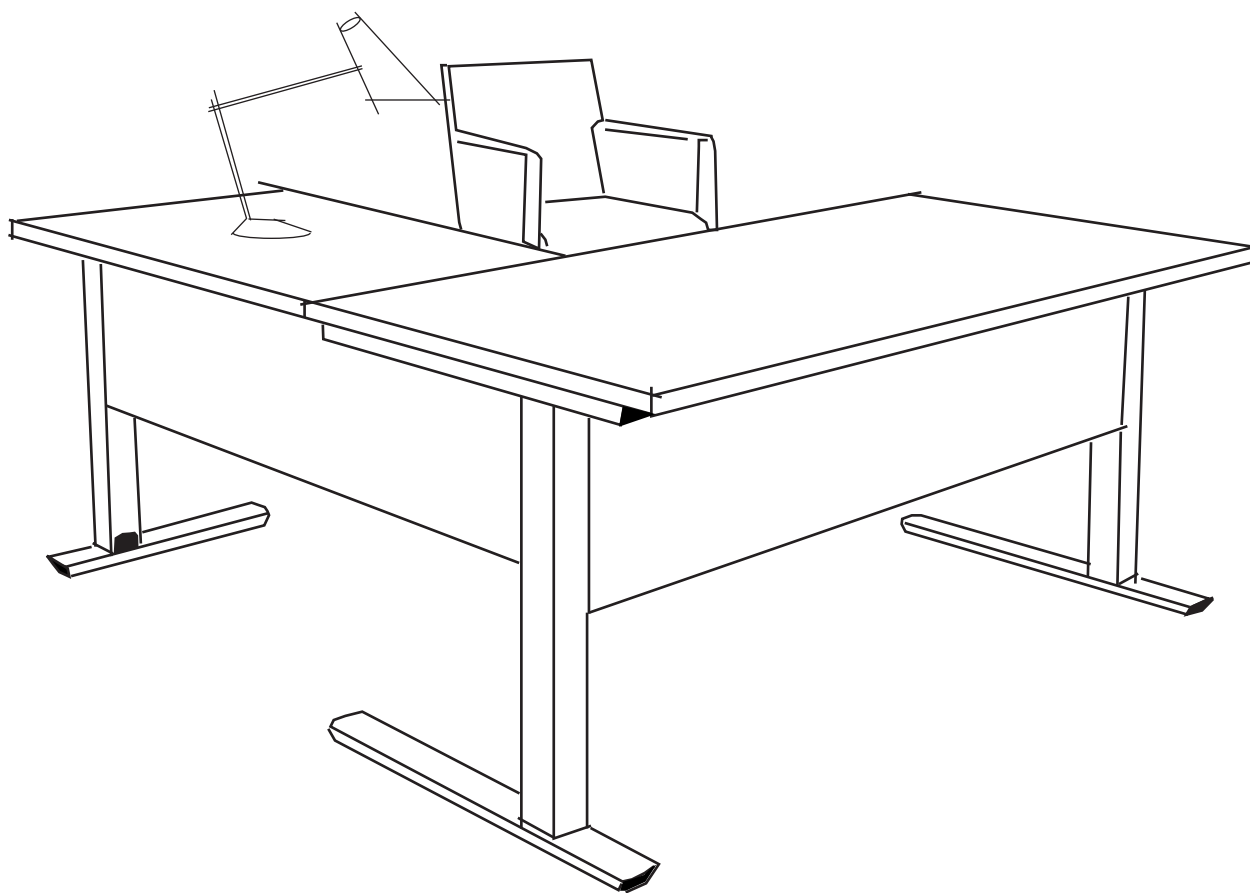

(MELAMINE) (C) :

OAK - CHÈNE CLAIRE	70	DARK OAK - CHÈNE FONCÉ	10
GREY - GRIS	80	WALNUT - NOYER	11
MAPLE - ERABLE	84	NATURAL BEECH - HÊTRE NATUREL	12
ALUMINIUM	87	SHADOW GREY- GRIS OMBRE	14
WHITE - BLANC	90	NEBRASKA	15

Elliptical union / Liaison demi-ronde

SIZE CM / DIMENSIONS CM	CODE / CODE	PRICE / PRIX	
120 x 50 x 75	CD.2174	227 €	13,45 KG / ECOT. 1,65 €
124 x 50 x 75	CD.2175	228 €	13,45 KG / ECOT. 1,65 €
160 x 60 x 75	CD.2176	237 €	17,26 KG / ECOT. 2,12 €
164 x 60 x 75	CD.2177	239 €	17,50 KG / ECOT. 2,15 €

FINISHES / FINITIONS D WHITE / BLANC 2 - ALUMINIUM / ALUMINIUM 8.

Semicircular extension / Liaison demi-ronde

SIZE CM / DIMENSIONS CM	CODE / CODE	PRICE / PRIX	
80 x 80 x 75	CD.2173	201 €	12,88 KG / ECOT. 1,58 €

FINISHES / FINITIONS D WHITE / BLANC 2 - ALUMINIUM / ALUMINIUM 8.

90° connector 80/80 / Angle liaison 90° 80/80

SIZE CM / DIMENSIONS CM	CODE / CODE	PRICE / PRIX	
80 x 80 x 2,5	C.8942	135 €	10,18 KG / ECOT. 0,99 €

90° connector 80/60 right / Angle liaison 90° 80/60 droite

SIZE CM / DIMENSIONS CM	CODE / CODE	PRICE / PRIX	
80 x 60 x 2,5	C.8945	128 €	7,63 KG / ECOT. 0,74 €

90° connector 80/60 left / Angle liaison 90° 80/60 gauche

SIZE CM / DIMENSIONS CM	CODE / CODE	PRICE / PRIX	
80 x 60 x 2,5	C.8944	128 €	7,63 KG / ECOT. 0,74 €

90° connector 60/60 / Angle liaison 90° 60/60

SIZE CM / DIMENSIONS CM	CODE / CODE	PRICE / PRIX	
60 x 60 x 2,5	C.8943	122 €	7,63 KG / ECOT. 0,74 €

Iog_in

PRICE LIST / TARIF 2019