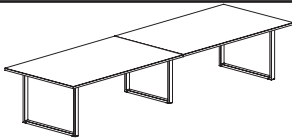

Meeting table / Table de réunion

desktop 19mm / plateau 19mm

SIZE CM / DIMENSIONS CM	PAX	CODE / CODE	PRICE MELAMINE 19 MM / PRIX MELAMINE 19 MM	PRICE LUXE 18 MM / PRIX LUXE 18 MM
300 x 120 x 74	8-10	A2.7962	880 € 44,88 KG / ECOT. 4,39 €	1.260 € 50,69 KG / ECOT. 4,96 €
400 x 120 x 74	10-12	A2.7964	952 € 53,67 KG / ECOT. 5,25 €	1.424 € 61,42 KG / ECOT. 6,01 €
300 x 120 x 74	8-10	A0.7962	1.464 € 80,81 KG / ECOT. 7,91 €	1.731 € 92,43 KG / ECOT. 9,05 €
400 x 120 x 74	10-12	A0.7964	1.547 € 98,39 KG / ECOT. 9,64 €	1.890 € 113,89 KG / ECOT. 11,16 €

(STRUCTURE) (B) :

WHITE - BLANC	2
CHROME	0