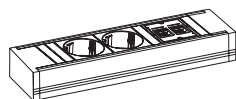

DESCRIPTION / DESCRIPTION	CODE / CODE	FINISHES / FINITIONS	PRICE / PRIX
3 UTE	00.2466	Black / Noir	45 € 0,31 KG / ECOT. 0,04 €
3 UTE + 2 DATA	00.2467	Black / noir	148 € 0,45 KG / ECOT. 0,06 €

POSSIBILITY TO CONNECT MULTIPLE EXTENTIONS / POSSIBILITÉ DE CONNECTER MULTIPLES EXTENSIONS
NOT AVAILABLE FOR UK

USB charger / USB chargeur