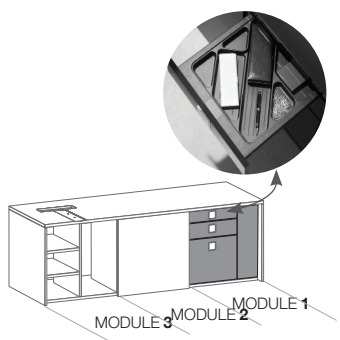

Pedestal with filing + cover / Caisson avec dossier suspendu + cache

CODE / CODE	PRICE MELAMINE 19 MM / PRIX MELAMINE 19 MM	PRICE LUXE 18 MM / PRIX LUXE 18 MM
A90.4057 (White / Blanc)	330 € 31,55 KG / ECOT. 3,50 €	372 € 34,70 KG / ECOT. 3,85 €
A87.4057 (Aluminium)	330 € 31,55 KG / ECOT. 3,50 €	372 € 34,70 KG / ECOT. 3,85 €

STRUCTURE PEDESTAL / CAISSON: 90 WHITE - BLANC / 87 ALUMINIUM
ONLY FOR RETURN CREDEZZA / SEULEMENT POUR CRÉDENCE RETOUR
PENCIL TRAY INCLUDED / PLUMIER INCLUS.
WITHOUT LOCK / SANS SERRURE
AVEC DOSSIER SUSPENDU / WITH FILING