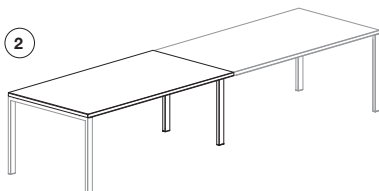

Desk extensions with
retracted leg table

Prolongations de bureaux
avec pied rentré

2

desktop 19mm / plateau 19mm

SIZE CM / DIMENSIONS CM	CODE / CODE	PRICE MELAMINE 19MM / PRIX MELAMINE 19MM	PRICE LUXE 18MM / PRIX LUXE 18MM
120 x 80 x 74	AB.1613	273 € 22,06 KG / ECOT. 2,16 €	374 € 24,37 KG / ECOT. 2,38 €
140 x 80 x 74	AB.1614	281 € 24,57 KG / ECOT. 2,40 €	406 € 27,26 KG / ECOT. 2,67 €
160 x 80 x 74	AB.1615	296 € 27,08 KG / ECOT. 2,65 €	434 € 30,16 KG / ECOT. 2,95 €
180 x 80 x 74	AB.1616	324 € 29,59 KG / ECOT. 2,89 €	479 € 33,06 KG / ECOT. 3,23 €
200 x 80 x 74	AB.1617	333 € 31,99 KG / ECOT. 3,13 €	499 € 36,00 KG / ECOT. 3,51 €

DESK HEIGHT / HAUTEUR 74 CM

(STRUCTURE) (B) :

WHITE - BLANC	2
ALUMINIUM	6

FIX TABLE: IT'S NECESSARY TO ORDER A SLIDING KIT IF YOU WISH TO HAVE A SLIDING TOP. / TABLE FIXE: C'EST NÉCESSAIRE DE COMMANDER UN KIT COULISSANT SI VOUS DÉSIRER AVOIR UN PLATEAU COULISSANT.

desktop 25mm / plateau 25mm

SIZE CM / DIMENSIONS CM	CODE / CODE	PRICE MELAMINE 25MM / PRIX MELAMINE 25MM
120 x 80 x 74	AB.7513	281 € 25,26 KG / ECOT. 2,47 €
140 x 80 x 74	AB.7514	292 € 28,81 KG / ECOT. 2,77 €
160 x 80 x 74	AB.7515	307 € 31,35 KG / ECOT. 3,07 €
180 x 80 x 74	AB.7516	341 € 34,40 KG / ECOT. 3,37 €
200 x 80 x 74	AB.7517	351 € 37,4 KG / ECOT. 3,67 €

FOR ITS ASSEMBLY, PLEASE PLACE THE EXTENTION LEG ON THE CENTRAL PART.
POUR LE MONTAGE, POSITIONNER LE PIED DE LA PROLONGATION À LA PART CENTRALE.