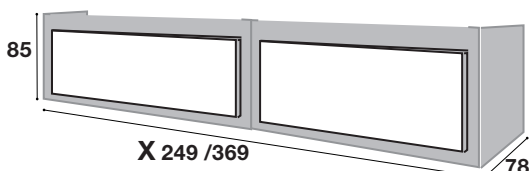

Presiding table + extension / Bureaux comptoir bas + prolongation

SIZE CM / DIMENSIONS CM	CODE / CODE	PRICE MELAMINE 25 MM / PRIX MELAMINE 25 MM
249 x 78 x 85	AB.8524	850 €
289 x 78 x 85	AB.8525	872 €
329 x 78 x 85	AB.8526	898 €
369 x 78 x 85	AB.8527	922 €