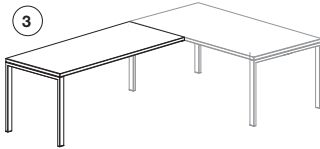

Desktops / Plateaux

(MELAMINE) (A) :

OAK - CHÈNE CLAIRE	70
GREY - GRIS	80
MAPLE - ERABLE	84
ALUMINIUM	87
WHITE - BLANC	90
DARK OAK - CHÈNE FONCÉ	10
WALNUT - NOYER	11
NATURAL BEECH - HÊTRE NATUREL	12
SHADOW GREY- GRIS OMBRE	14
NEBRASKA	15

(LUXE SUPER MATE) (A) :

WHITE / BLANC ZENIT	L3416
BASALTO ZENIT	L3406
ANTHRACITE METALDECO	L3476

(LUXE ALTO BRILLO) (A) : UNICOLOR MAX

WHITE / BLANC	-	L0156
CACHEMIR	-	L3066
BURGUNDY / BORDEAUX	-	L0256
ALUMINIUM	-	L0416
CUZCO ORO	-	L0766
OCHRE	L3826	-
BLUE / BLEU	L5366	-
MARBRE WHITE / BLANC MARBRE	L4516	-

Return desks /
Retour accrochés

desktop 19mm / plateau 19mm

SIZE CM / DIMENSIONS CM	CODE / CODE	PRICE MELAMINE 19 MM / PRIX MELAMINE 19 MM	PRICE LUXE 18 MM / PRIX LUXE 18 MM
80 x 60 x 74	AB.1609	216 € 14,53 KG / ECOT. 1,42 €	299 € 15,68 KG / ECOT. 1,53 €
100 x 60 x 74	AB.1610	219 € 16,54 KG / ECOT. 1,62 €	331 € 17,98 KG / ECOT. 1,76 €
120 x 60 x 74	AB.1612	231 € 16,64 KG / ECOT. 1,82 €	353 € 20,37 KG / ECOT. 1,99 €

DESK HEIGHT / HAUTEUR 74 CM

RETURN DESKS NOT SUITABLE FOR AUXILIARY DESKS OR MINI BENCH /
RETOUR ACCROCHÉS NON VALIDES POUR BUREAUX P60 NI MINI-BENCH

(STRUCTURE) (B) :

WHITE - BLANC	2
ALUMINIUM	6

desktop 25mm / plateau 25mm

SIZE CM / DIMENSIONS CM	CODE / CODE	PRICE MELAMINE 25 MM / PRIX MELAMINE 25 MM
80 x 60 x 74	AB.7509	222 € 16,13 KG / ECOT. 1,58 €
100 x 60 x 74	AB.7510	228 € 18,54 KG / ECOT. 1,81 €
120 x 60 x 74	AB.7512	243 € 21,50 KG / ECOT. 2,06 €

RETURN DESKS NOT SUITABLE FOR AUXILIARY DESKS OR MINI BENCH /
RETOUR ACCROCHÉS NON VALIDES POUR BUREAUX P60 NI MINI-BENCH