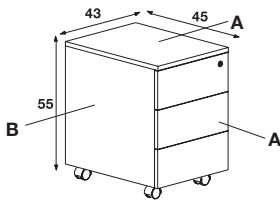

3 drawers mobile pedestals / Caissons mobiles 3 tiroirs

SIZE CM / DIMENSIONS CM	CODE / CODE	PRICE MELAMINE / PRIX MELAMINE
43 x 45 x 55	A87.4081	176 € 30,00 KG / ECOT. 3,33 €
43 x 45 x 55	A90.4081	176 € 30,00 KG / ECOT. 3,33 €

WOODEN DRAWER / TIROIRS EN BOIS
A = TOP + FRONTS / TOP + FAÇADES
B = STRUCTURE: **87** ALUMINIUM / **90** WHITE / BLANC
CENTRAL LOCKING / SYSTÈME CENTRAL DE FERMETURE
WITHOUT HANDLE, WITHOUT BRAKES / SANS POIGNÉE, SANS FREINS

1 drawer + 1 filing mobile pedestals / Caissons mobiles 1 tiroir + 1 dossiers suspendu