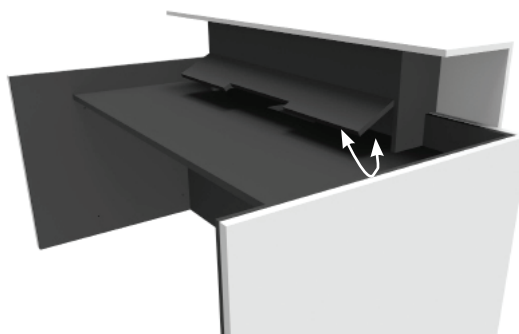

D- Cache amovible

Le Comptoir est équipé d'un cache amovible, rabattable sur le devant et qui permet le passage et le stockage de tout types d'électrification en toute discrétion.

D