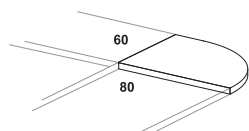

Elliptical union / Liaison demi-ronde

SIZE CM / DIMENSIONS CM	CODE / CODE	PRICE / PRIX	
120 x 50 x 75	CD.2174	227 €	13,45 KG / ECOT. 1,65 €
124 x 50 x 75	CD.2175	228 €	13,45 KG / ECOT. 1,65 €
160 x 60 x 75	CD.2176	237 €	17,26 KG / ECOT. 2,12 €
164 x 60 x 75	CD.2177	239 €	17,50 KG / ECOT. 2,15 €

FINISHES / FINITIONS D WHITE / BLANC 2 - ALUMINIUM / ALUMINIUM 8.

Semicircular extension / Liaison demi-ronde

SIZE CM / DIMENSIONS CM	CODE / CODE	PRICE / PRIX	
80 x 80 x 75	CD.2173	201 €	12,88 KG / ECOT. 1,58 €

FINISHES / FINITIONS D WHITE / BLANC 2 - ALUMINIUM / ALUMINIUM 8.

90° connector 80/80 / Angle liaison 90° 80/80

SIZE CM / DIMENSIONS CM	CODE / CODE	PRICE / PRIX	
80 x 80 x 2,5	C.8942	135 €	10,18 KG / ECOT. 0,99 €

90° connector 80/60 right / Angle liaison 90° 80/60 droite

SIZE CM / DIMENSIONS CM	CODE / CODE	PRICE / PRIX	
80 x 60 x 2,5	C.8945	128 €	7,63 KG / ECOT. 0,74 €

90° connector 80/60 left / Angle liaison 90° 80/60 gauche