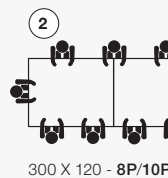

COMPOSITION EXAMPLES / EXEMPLES D'AMÉNAGEMENT