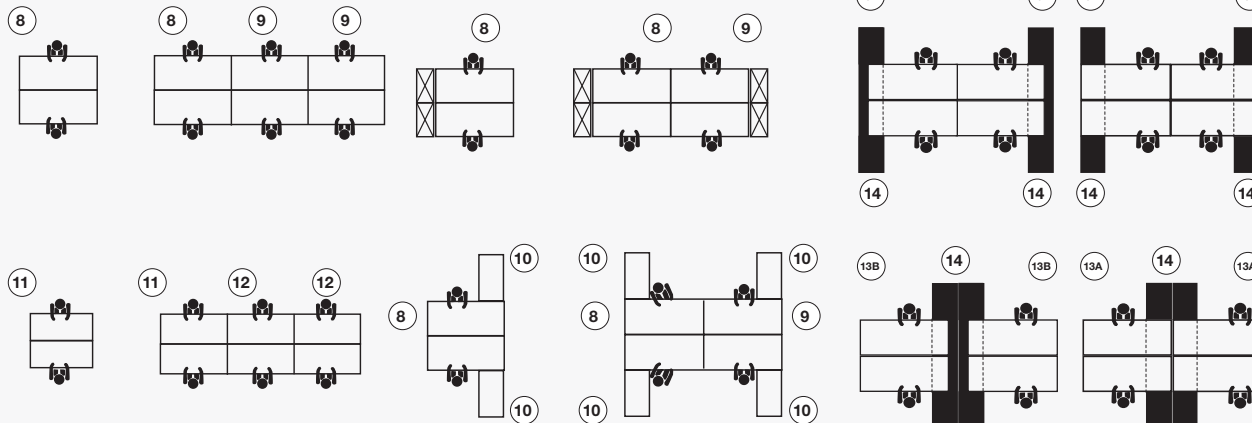

COMPOSITION EXAMPLES / EXEMPLES D'AMÉNAGEMENT