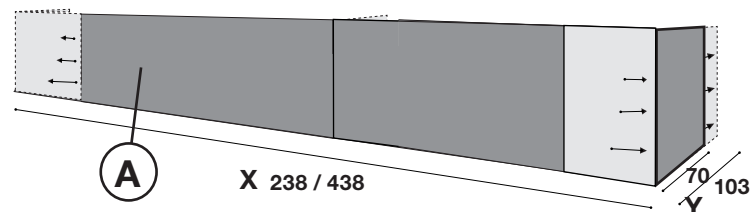

C – Front decorative Façade décorative

A Structural length and depth: <i>longueur et profondeur de la structure:</i> - minimum length 238 (X). <i>longueur minimale 238 (X).</i> - maximum length 438 (X). <i>longueur maximale 438 (X).</i> - minimum structural depth 70 (Y). <i>profondeur structurelle minimale 70 (Y).</i> - maximum structural depth 103 (Y). <i>profondeur structurelle maximale 103 (Y).</i>	B Desktop depth: <i>Profondeur du plan de travail:</i> - minimum depth 70 (Z). <i>profondeur minimale 70(Z).</i> - maximum depth 103(Z). <i>profondeur maximale 103(Z).</i>	C It will be adjusted according to the: <i>reception counter dimensions.</i> <i>Elle sera ajustée aux dimensions du bureau comptoir:</i> Optional: Led strip into the front (1 or 2 strips). Optionnelle: Bandeau led sur la façade. (1 ou 2 bandeaux).
- The price of the special counter will be calculated taking the price of the superior standard dimensions reception counter and adding a 20% to the P.V.P. / <i>Pour calculer le prix du comptoir en spécial, il faut prendre le prix public du comptoir de dimensions supérieures et ajouter à celui-ci un supplément 20%.</i> - Reference to indicate on orders (REF = EV* + DIMENSIONS). / <i>Référence à indiquer sur les commandes (REF = EV* + DIMENSIONS).</i> - For different dimensions, please contact our sales department. / <i>Pour des dimensions différentes, merci de contacter notre service commercial.</i>		

Special reference example / Exemple de référence en spécial: Example= EV* X 400 Y 76 Z 78.