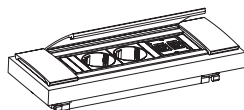

Power frame cover

SIZE CM / DIMENSIONS CM	DESCRIPTION / DESCRIPTION	CODE / CODE	FINISHES / FINITIONS	PRICE / PRIX
25,5 x 8,7 x 4,4	2 UTE + 2 DATA	6.2456	Aluminium	282 € 0,73 KG / ECOT. 0,09 €
25,5 x 8,7 x 4,4	2 UTE + 2 DATA	2.2456	White / Blanc	378 € 0,73 KG / ECOT. 0,09 €
25,5 x 8,7 x 4,4	3 UTE + 2 DATA	6.2458	Aluminium	407 € 1,08 KG / ECOT. 0,13 €
25,5 x 8,7 x 4,4	3 UTE + 2 DATA	2.2458	White / Blanc	436 € 1,08 KG / ECOT. 0,13 €
25,5 x 8,7 x 4,4	2 UK + 2 DATA	6.2492	Aluminium	306 € 0,73 KG / ECOT. 0,09 €
25,5 x 8,7 x 4,4	2 UK + 2 DATA	2.2492	White / Blanc	382 € 0,73 KG / ECOT. 0,09 €