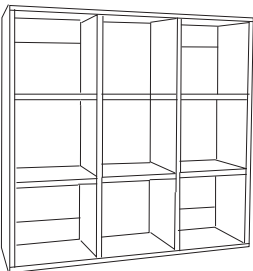

Bookshelves KUBO / Rayonnage KUBO 25mm

SIZE CM /
DIMENSIONS CM

CODE /
CODE

PRICE MELAMINE /
PRIX MELAMINE

121,6 x 121,6 x 35,0

A.8662

230 € 18,29 KG / ECOT. 2,03 €

CABINETS / ARMOIRES • *tendencias*