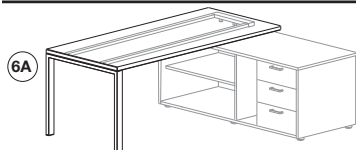

(STRUCTURE) (B) :

WHITE - BLANC	2
ALUMINIUM	6

FIX TABLE: IT'S NECESSARY TO ORDER A SLIDING KIT IF YOU WISH TO HAVE A SLIDING TOP. / TABLE FIXE: C'EST NÉCESSAIRE DE COMMANDER UN KIT COULISSANT SI VOUS DÉSIRER AVOIR UN PLATEAU COULISSANT.

desktop 25mm / plateau 25mm

SIZE CM / DIMENSIONS CM	CODE / CODE	PRICE MELAMINE 25MM / PRIX MELAMINE 25MM
160 x 80 x 74	AB.7543	375 € 35,35 KG / ECOT. 3,46 €
180 x 80 x 74	AB.7594	399 € 38,40 KG / ECOT. 3,76 €
200 x 80 x 74	AB.7595	416 € 41,44 KG / ECOT. 4,06 €

RETURN CREDENZA CAN BE PLACED IN 2 POSITIONS (A AND B) AND CAN BE LEFT OR RIGHT ADAPTED.
CREDENZA UNIT NOT INCLUDED. LA CRÉDENCE PEUT ÊTRE PLACÉ EN DEUX POSITIONS (A ET B) ET ADAPTÉ À DROITE OU À GAUCHE.
CRÉDENCE NON INCLUS.