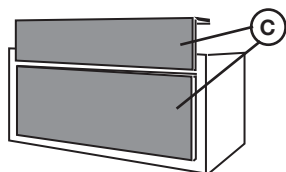

Front decorative reception desk / Façade décorative pour comptoir

SIZE CM / DIMENSIONS CM	CODE / CODE	PRICE MELAMINE 25 MM / PRIX MÉLAMINE 25MM	PRICE LUXE 18 MM / PRIX LUXE 18 MM
for counter / pour banque L 129	C.8085	198 € 31,53 KG / ECOT. €	293 € 46,58 KG / ECOT. €
for counter / pour banque L 149	C.8086	215 € 34,27 KG / ECOT. €	328 € 51,94 KG / ECOT. €
for counter / pour banque L 169	C.8087	230 € 36,64 KG / ECOT. €	360 € 57,29 KG / ECOT. €
for counter / pour banque L 189	C.8088	248 € 39,51 KG / ECOT. €	395 € 62,65 KG / ECOT. €

(C) FRONT STRUCTURE / STRUCTURE FAÇADE DÉCORATIVE