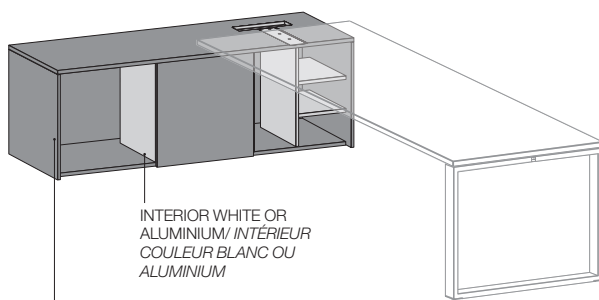

Return credenza structure Luxe / Crédence retour structure Luxe

SIZE CM / DIMENSIONS CM	CODE / CODE		PRICE LUXE 18 MM / PRIX LUXE 18 MM
178 x 63 x 64	A902.3088 D	INTERIOR WHITE, MINI-LATERAL WHITE / INTÉRIEUR BLANC, MINI-LATERAL BLANC	1.144 € 75,83 KG / ECOT. 8,41 €
178 x 63 x 64	A900.3088 D	INTERIOR WHITE, MINI-LATERAL CHROME / INTÉRIEUR BLANC, MINI-LATERAL CHROMÉ	1.165 € 75,83 KG / ECOT. 8,41 €
178 x 63 x 64	A872.3088 D	INTERIOR ALUMINIUM, MINI-LATERAL WHITE / INTÉRIEUR ALUMINIUM, MINI-LATERAL BLANC	1.144 € 75,83 KG / ECOT. 8,41 €
178 x 63 x 64	A870.3088 D	INTERIOR ALUMINIUM, MINI-LATERAL CHROME / INTÉRIEUR ALUMINIUM, MINI-LATERAL CHROMÉ	1.165 € 75,83 KG / ECOT. 8,41 €
178 x 63 x 64	A902.3089 I	INTERIOR WHITE, MINI-LATERAL WHITE / INTÉRIEUR BLANC, MINI-LATERAL BLANC	1.144 € 75,83 KG / ECOT. 8,41 €
178 x 63 x 64	A900.3089 I	INTERIOR WHITE, MINI-LATERAL CHROME / INTÉRIEUR BLANC, MINI-LATERAL CHROMÉ	1.165 € 75,83 KG / ECOT. 8,41 €
178 x 63 x 64	A872.3089 I	INTERIOR ALUMINIUM, MINI-LATERAL WHITE / INTÉRIEUR ALUMINIUM, MINI-LATERAL BLANC	1.144 € 75,83 KG / ECOT. 8,41 €
178 x 63 x 64	A870.3089 I	INTERIOR ALUMINIUM, MINI-LATERAL CHROME / INTÉRIEUR ALUMINIUM, MINI-LATERAL CHROMÉ	1.165 € 75,83 KG / ECOT. 8,41 €

A. STRUCTURE AND DOORS /
STRUCTURE AND PORTES

LEFT / GAUCHE (I)

A = EXTERIOR IN THE SAME COLOR. / EXTÉRIEUR DE LA MÊME COULEUR.

A90 INTERIOR WHITE / INTÉRIEUR BLANC
A87 INTERIOR COLOR ALUMINIUM / INTÉRIEUR COULEUR ALUMINIUM

MINI-LATERAL: **0** CHROME / **2** WHITE
MINI-LATERAL: **0** CHROMÉ / **2** BLANC.

IF YOU WISH A COMBINATION OF COLORS, THE TOTAL PRICE IS INCREASED A 15% / SI VOUS DÉSINEZ UNE COMBINAISON DE COULEURS, LE PRIX TOTAL EST AUGMENTÉ UN 15%

THE SLIDING DOOR, THE RECTANGULAR COVER AND THE ROUND GROMMET Ø8 ARE INCLUDED. / LA PORTE COULISSANTE, LE PASACABLES RECTANGULAIRE ET L'OBTURATEUR Ø8 INCLUS.