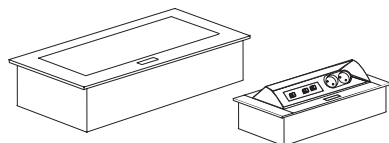

SIZE CM / DIMENSIONS CM	CODE / CODE	FINISHES / FINITIONS	PRICE / PRIX
26,6x13,5x6,8	00.2263	Aluminium	134 € 1,4 KG / ECOT. 0,17 €

INDICATE LOCATION / INDIQUER LA POSITION **A / B / C / D / E**.
*NOT VALID FOR UK

Power frame cover