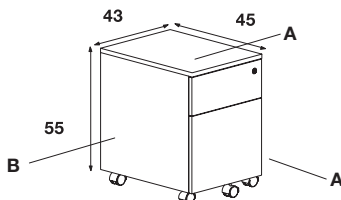

SIZE CM / DIMENSIONS CM	CODE / CODE	PRICE MELAMINE / PRIX MELAMINE
43 x 45 x 55	A87.4082	190 € 28,00 KG / ECOT. 3,10 €
43 x 45 x 55	A90.4082	190 € 28,00 KG / ECOT. 3,10 €

WOODEN DRAWER / TIROIRS EN BOIS
A = TOP + FRONTS / TOP + FAÇADES
B = STRUCTURE: **87** ALUMINIUM / **90** WHITE / BLANC
CENTRAL LOCKING / SYSTÈME CENTRAL DE FERMETURE
WITHOUT HANDLE, WITHOUT BRAKES / SANS POIGNÉE, SANS FREINS

Standard pencil tray / Plumier télescopique

DESCRIPTION / DESCRIPTION	CODE / CODE	PRICE / PRIX
For wooden drawer / Pour tiroirs en bois	00.4200	8 € 0,35 KG / ECOT. 0,04 €

COLOR: BLACK / COULEUR: NOIR