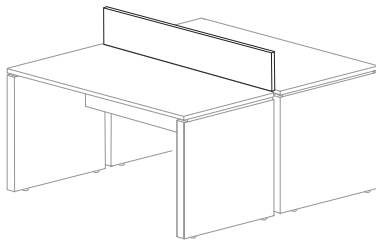

(MELAMINE) (A) :

OAK - CHÈNE CLAIRE	70
GREY - GRIS	80
MAPLE - ERABLE	84
ALUMINIUM	87
WHITE - BLANC	90
DARK OAK - CHÈNE FONCÉ	10
WALNUT - NOYER	11
NATURAL BEECH - HÊTRE NATUREL	12
SHADOW GREY- GRIS OMBRE	14
NEBRASKA	15

Screens / Écrans

Screens for bench or mini bench desks / Écrans pour plans doubles ou mini bench

SIZE CM / DIMENSIONS CM	CODE / CODE	LAMINATED PRICE / PRIX MELAMINE
For desks / Pour bureaux L120 (100 x 31,6 x 1,9)	A.2158	73 € 5,47 KG / ECOT. 0,67 €
For desks / Pour bureaux L140 (120 x 31,6 x 1,9)	A.2159	76 € 6,37 KG / ECOT. 0,78 €
For desks / Pour bureaux L160 (140 x 31,6 x 1,9)	A.2160	78 € 7,26 KG / ECOT. 0,89 €
For desks / Pour bureaux L180 (160 x 31,6 x 1,9)	A.2161	83 € 8,15 KG / ECOT. 1,00 €

SCREENS NOT SUITABLE FOR 3RD LEVEL ELEMENTS. / ÉCRANS NON APTES POUR FIXATION DE 3ÈME NIVEAU.
BRACKETS INCLUDED / SUPPORTS INCLUS