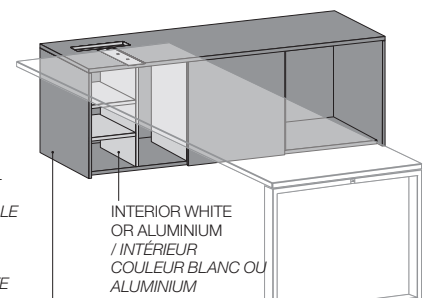

A. STRUCTURE AND DOORS /
STRUCTURE AND PORTES

RIGHT / DROITE (D)