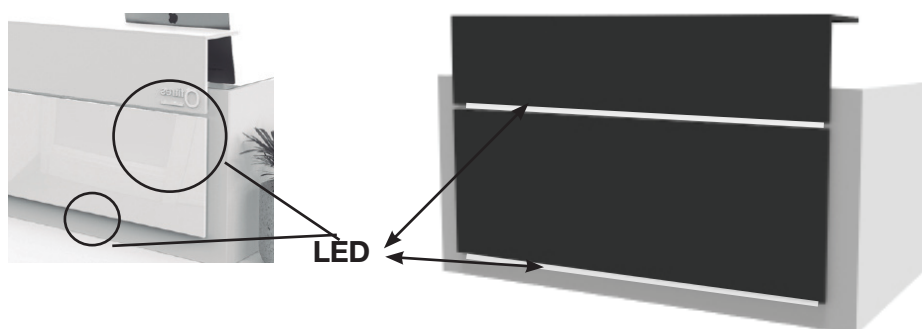

Reception counter Avant Bureaux comptoir

E – Cable Grommet

– In order to keep the cables in order, inside the hinged cover you will find a cable grommet with diameter 80.

D – Removable cover

- At the bottom of the counter we find a removable lid with the aim of hiding all the electrical connections that may be needed (computer, keyboard, printer ...).

E. Passe-câbles

Un passe-câble de diamètre 80 situé à l'intérieur du coffret permet le passage de l'électrification verticale.

D- Bac avec couvercle amovible

En partie basse du comptoir accueil se trouve également un cache avec couvercle amovible qui permet de dissimuler toutes les connectiques électriques (ordinateur, imprimante, ...)

Optionally we can add the following items to the counter:

1 led profile

- positioned in the lower part of the decorative panel or in the upper part, and powered by a 15W power transformer.

2 led profiles

- positioned one on the top of the decorative panel and the other one on the bottom, powered by a single 30W power transformer.

It is important to note that all AVANT counters are manufactured including the LED profiles, so if you buy your counter but incorporate the LED lighting afterwards there is no problem.

The counter also incorporates an easily accessible switch to turn on the led profiles.

En option, deux solutions d'éclairage à led peut être ajoutées sur les façades du comptoir.

1 Profil

à Led (fourni avec un transformateur de puissance 15 W)

- A positionner sur la partie supérieure ou inférieure du panneau décoratif

2 Profils

à led (fourni avec un seul transformateur de puissance 30 W)

- A positionner sur la partie supérieure et inférieure du panneau décoratif.