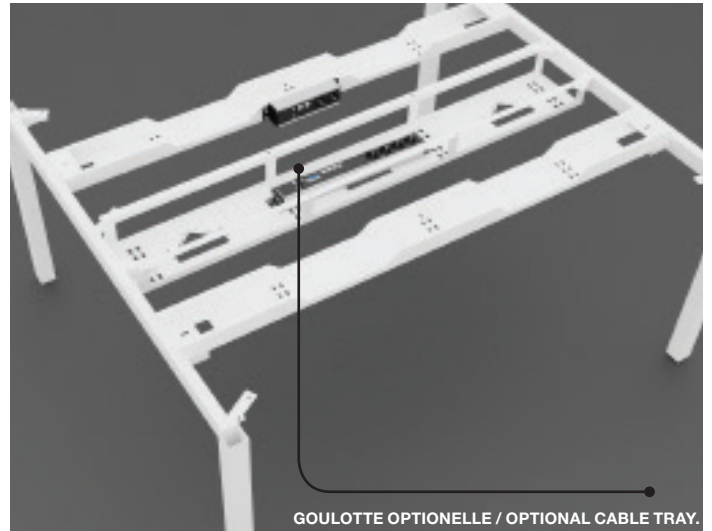

NEW

NOVA PLUS

TECHNICAL DESCRIPTION - DESCRIPTION TECHNIQUE

BASKET CABLE TRAY FOR INDIVIDUAL TABLE (ADDITIONAL)

Additionally, there is the basket cable tray (code 6.2217 or 2.2217), that allows the installation of cables after the assembly, with enough capacity to accommodate connection boxes facilitating the manipulation of wiring. These baskets are fixed directly to the desktop of the table and are located behind the modesty panel. The universal trays (code 2.2517 6.2517) are also available, dimensions L105X P7.3 X H2.9. This tray performs the function of fixing the wiring, since it does not have the same capacity as the previous one.

SCREENS

Finishes available for SCREENS:

BILAMINATES

METACRYLATE

CPU UNIVERSAL SUPPORT

Made of steel sheet, it is a functional and practical element for the location of the CPU is screwed to the desktop of the table.

GOULOTTE HORIZONTALE POUR TABLE INDIVIDUELLE (ADDITIONNEL)

De plus, il existe une goulotte horizontale (code 6.2217 ou 2.2217), qui permet l'installation de câbles après le montage, avec une capacité suffisante pour accueillir des boîtiers de connexion facilitant la manipulation du câblage. Ces bacs sont fixés directement sous le bureau de la table et sont situés derrière le voile de fond. Les goulottes universelles (code 2.2517 6.2517) sont également disponibles, dimensions L105X P7.3 X H2.9, ces goulottes ont la fonction de fixer le câblage car elles n'ont pas la même capacité que le précédent.

ECRANS

Finitions disponibles pour ECRANS:

MELAMINE

METHACRYLATE

SUPPORT UNITE CENTRALE UNIVERSEL

Fabriqué en tôle d'acier, c'est un élément fonctionnel et pratique à visser directement sous le plan de travail.