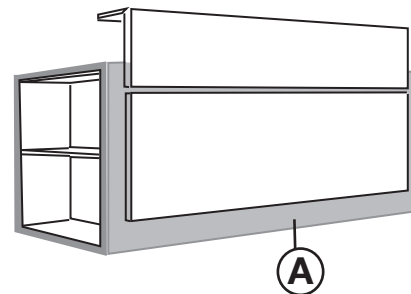

Reception counter Avant Bureaux comptoir

Reception counter + bookshelf / Bureau comptoir + rayonnage.

- Reception counter + bookshelf.
Bureau comptoir + rayonnage.

STANDARD DIMENSIONS / DIMENSIONS STANDARD

Desktop dimensions / plan de travail:

120, 140, 160 and 180.

A - Structure exterior.
Structure extérieur.

B - Interior structure.
Structure intérieure.

C - Decorative front.
Façade décorative.

Optional / Optionelle:

The led can be placed at the bottom of the superior or inferior panel.

Le led peut être place en bas du panneau supérieur ou inférieur.