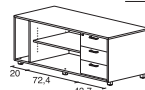

Credenza / Crédence

SIZE CM / DIMENSIONS CM	CODE / CODE	PRICE MELAMINE 19 MM / PRIX MELAMINE 19 MM	PRICE LUXE 18 MM / PRIX LUXE 18 MM
140 x 60 x 56	A.3078	415 € 82 KG / ECOT. 9,10 €	-
140 x 60 x 56	A87.3078	-	514 € 82,51 KG / ECOT. 9,15 €
140 x 60 x 56	A90.3078	-	514 € 82,51 KG / ECOT. 9,15 €
140 x 60 x 56	A87.3084	-	560 € 82,51 KG / ECOT. 9,15 €
140 x 60 x 56	A90.3084	-	560 € 82,51 KG / ECOT. 9,15 €

CREDENZA CAN BE PLACED AT LEFT OR RIGHT SIDE OF THE TABLE / ON PEUT PLACER LA CRÉDENCE À GAUCHE OU À DROITE