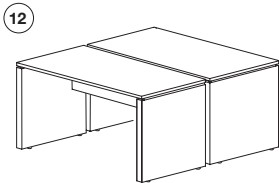

DESKTOP / PLATEAU 25 MM

THE CREDENZA (3078) IS NOT INCLUDED. / LA CRÉDENCE (3078) N'EST PAS INCLUSE.

Credenza / Crédence

	SIZE CM / DIMENSIONS CM	CODE / CODE	PRICE / PRIX
11	140 x 60 x 56	A.3078	419 € 82,00 KG / ECOT. 9,10 €

Bench desks / Plans doubles P164

NEW

DESKTOP / PLATEAU 25 MM

SIZE CM / DIMENSIONS CM	CODE / CODE	PRICE / PRIX	WHITE PRICE / PRIX BLANC
120 x 164 x 75	A.7052	400 € 76,86 KG / ECOT. 7,53 €	9090.7052 359 € 76,86 KG / ECOT. 7,53 €
140 x 164 x 75	A.7053	423 € 82,14 KG / ECOT. 8,04 €	9090.7053 381 € 82,14 KG / ECOT. 8,04 €
160 x 164 x 75	A.7054	452 € 88,26 KG / ECOT. 8,64 €	9090.7054 406 € 88,26 KG / ECOT. 8,64 €
180 x 164 x 75	A.7055	474 € 94,40 KG / ECOT. 9,25 €	9090.7055 429 € 94,40 KG / ECOT. 9,25 €