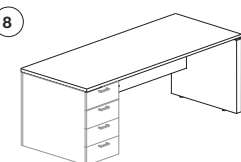

Desks / Bureaux

(MELAMINE) (A) :

OAK - CHÈNE CLAIRE	7070
GREY - GRIS	8080
MAPLE - ERABLE	8484
ALUMINIUM	8787
DARK OAK - CHÈNE FONCÉ	1010
WALNUT - NOYER	1111
NATURAL BEECH - HÊTRE NATUREL	1212
SHADOW GREY- GRIS OMBRE	1414
NEBRASKA	1515

THIS COLLECTION ALLOWS TO COMBINE WHITE (A90), ALUMINIUM (A87) OR SHADOW GREY (A14) FOR THE STRUCTURE WITH A SECOND FINISH FOR THE DESKTOP. FOR OTHER COMBINATIONS, PLEASE CONTACT CUSTOMER SERVICE. CETTE COLLECTION PERMET LA COMBINAISON DU BLANC (A90), ALUMINIUM (A87) OU GRIS OMBRE (A14) POUR LA STRUCTURE ET D'UNE AUTRE FINITION POUR LE PLAN TRAVAIL. MERCI DE CONTACTER NOTRE SERVICE COMMERCIAL POUR D'AUTRES COMBINAISONS.

(MELAMINE) (A) :

White Blanc 9090

PRICE / PRIX MELAMINES

NEW

WHITE PRICE / PRIX BLANC

Return desks 60 / Retours accrochés P60

SIZE CM / DIMENSIONS CM	CODE / CODE	PRICE / PRIX		CODE / CODE	WHITE PRICE / PRIX BLANC	
80 x 60 x 75	A.7009	114 €	18,26 KG / ECOT. 1,78 €	9090.7009	100 €	18,26 KG / ECOT. 1,78 €
100 x 60 x 75	A.7010	125 €	21,06 KG / ECOT. 2,06 €	9090.7010	114 €	21,06 KG / ECOT. 2,06 €
120 x 60 x 75	A.7012	138 €	23,57 KG / ECOT. 2,33 €	9090.7012	124 €	23,57 KG / ECOT. 2,33 €

DESKTOP / PLATEAU 25 MM

IF THE MAIN DESK IS 60 CM DEPTH, THE RETURN MODESTY PANEL MUST BE ADAPTED WITH SCREWS. / SI LE BUREAU PRINCIPAL EST DE PROFONDEUR 60 CM, LE VOILE DE FOND DOIT ÊTRE ADAPTÉ AVEC DES VIS DIRECTES.

Return desks with high desk pedestal / Retours accrochés pour caisson porteur

SIZE CM / DIMENSIONS CM	CODE / CODE	PRICE / PRIX		CODE / CODE	WHITE PRICE / PRIX BLANC	
120 x 60 x 75	A.7074	78 €	15,581 KG / ECOT. 1,54 €	9090.7074	69 €	15,581 KG / ECOT. 1,54 €

DESKTOP / PLATEAU 25 MM