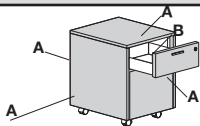

SIZE CM / DIMENSIONS CM	CODE / CODE		PRICE MELAMINE 19 MM / PRIX MÉLAMINE 19 MM	PRICE LUXE 18 MM / PRIX LUXE 18 MM
46 X 55 X 60	AB.4077	WOODEN DRAWERS / TIROIRS EN BOIS	233 € 30,67 KG / ECOT. 3,40 €	420 € 32,05 KG / ECOT. 3,55 €
46 X 55 X 60	AB.4078	METALLIC DRAWERS / TIROIRS MÉTALLIQUES	295 € 30,37 KG / ECOT. 3,37 €	476 € 31,75 KG / ECOT. 3,52 €

A = FRONTS + BACK + LATERALS + TOP / FAÇADES + DOS + LATÉRAUX + TOP. B = INTERIOR MELAMINE / INTÉRIEUR MÉLAMINE

Soft closing damper/ Amortisseur fermeture douce