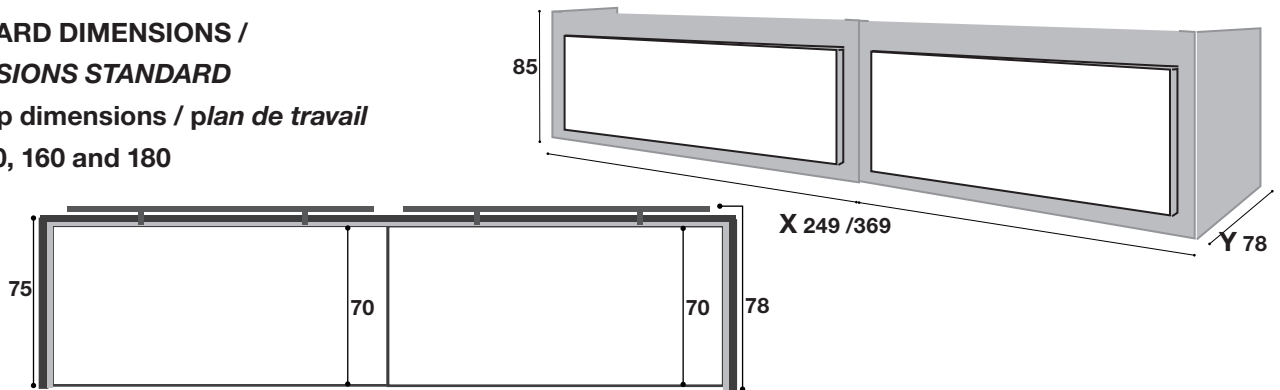

STANDARD DIMENSIONS / DIMENSIONS STANDARD

Desktop dimensions / plan de travail
120, 140, 160 and 180

Special dimensions available / Disponible sur mesure:

A – External structure <i>Structure extérieure</i>	B – Internal structure <i>Structure intérieure</i>	C – Front decorative <i>Façade décorative</i>
<p>A</p> <p>Structural length and depth: <i>longueur et profondeur de la structure:</i></p> <ul style="list-style-type: none"> - minimum length 238(X). <i>longueur minimale 238 (X).</i> - maximum length 438 (X). <i>longueur maximale 438 (X).</i> - minimum structural depth 70 (Y). <i>profondeur structurelle minimale 70 (Y).</i> - maximum structural depth 103 (Y). <i>profondeur structurelle maximale 103 (Y).</i> 	<p>B</p> <p>Desktop depth: <i>Profondeur du plan de travail:</i></p> <ul style="list-style-type: none"> - minimum depth 70 (Z). <i>profondeur minimale 70(Z).</i> - maximum depth 103(Z). <i>profondeur maximale 103(Z).</i> 	<p>C</p> <p>It will be adjusted according to the: <i>reception counter dimensions.</i> <i>Elle sera ajustée aux dimensions du bureau comptoir:</i></p> <p>Optional: Led strip into the front (1 or 2 strips). Optionnelle: Bandeau led sur la façade. (1 ou 2 bandeaux).</p>
<p>- The price of the special counter will be calculated taking the price of the superior standard dimensions reception counter and adding a 20% to the P.V.P. / <i>Pour calculer le prix du comptoir en spécial, il faut prendre le prix public du comptoir de dimensions supérieures et ajouter à celui-ci un supplément 20%.</i></p> <p>- Reference to indicate on orders (REF = EV* + DIMENSIONS). / <i>Référence à indiquer sur les commandes (REF = EV* + DIMENSIONS).</i></p> <p>- For different dimensions, please contact our sales department. / <i>Pour des dimensions différentes, merci de contacter notre service commercial.</i></p>		