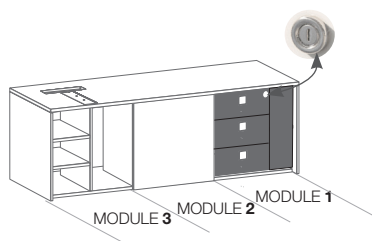

(MELAMINE) (A) :	(LUXE SUPER MATE) (A) :	(LUXE ALTO BRILLO) (A) :	UNICOLOR	MAX
OAK - CHÈNE CLAIRE 70	WHITE / BLANC ZENIT L3416	WHITE / BLANC L0016	-	
GREY - GRIS 80	BASALTO ZENIT L3406	CACHEMIR L3026	-	
MAPLE - ERABLE 84	ANTHRACITE METALDECO L3476	BLACK/NOIR L0086	-	
ALUMINIUM 87		BURGUNDY / BORDEAUX L0136	-	
WHITE - BLANC 90		GRAPHITE / ANTHRACITE L0076	-	
DARK OAK - CHÈNE FONCÉ 10		ALUMINIUM L0416	-	
WALNUT - NOYER 11		CUZCO ORO L0726	-	
NATURAL BEECH - HÊTRE NATUREL 12		OCHRE L3826	-	
SHADOW GREY- GRIS OMBRE 14		BLUE / BLEU L5366	-	
NEBRASKA 15		MARBRE WHITE / BLANC MARBRE L4516	-	

Module 1

3 Drawer Pedestal with lock+ cover / Caisson 3 tiroirs avec serrure + cache

CODE / CODE	PRICE MELAMINE 19 MM / PRIX MELAMINE 19 MM	PRICE LUXE 18 MM / PRIX LUXE 18 MM
A90.4067 (White / Blanc)	262 € 31,55 KG / ECOT. 3,50 €	304 € 34,70 KG / ECOT. 3,85 €
A87.4067 (Aluminium)	262 € 31,55 KG / ECOT. 3,50 €	304 € 34,70 KG / ECOT. 3,85 €

STRUCTURE PEDESTAL / CAISSON: 90 WHITE - BLANC / 87 ALUMINIUM
ONLY FOR RETURN CREDEZZA / SEULEMENT POUR CRÉDENCE RETOUR
WITH LOCK / AVEC SERRURE
3 DRAWERS / 3 TIROIRS
PENCIL TRAY INCLUDED / PLUMIER INCLUS.