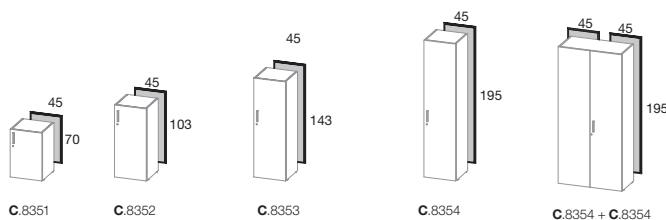

LATERAL DECORATIVE PANELS CAN BE ASSEMBLED EASILY THANKS TO PLASTIC INJECTION ELLIPTICAL WASHERS PLACED BETWEEN THE LEVELLERS AND THE BASE OF THE CABINETS

LES PANNEAUX LATÉRAUX SONT POSITIONNÉS SANS NÉCESSITÉ DE PRENDRE DE MESURES GRÂCE À DES RONDELLES ELLIPTIQUES D'INJECTION PLASTIQUE PLACÉS ENTRE LES NIVELEURS ET LA BASE DES ARMOIRES.