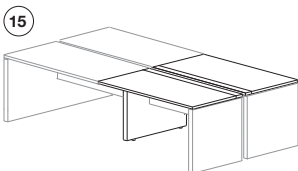

Extensions for bench desk with retracted leg / Prolongations doubles avec pied rentré P164

NEW

DESKTOP / PLATEAU 25 MM

SIZE CM / DIMENSIONS CM	CODE / CODE	PRICE / PRIX	WHITE PRICE / PRIX BLANC
120 x 164 x 75	A.7096	295 € 52,78 KG / ECOT. 5,17 €	9090.7096 246 € 52,78 KG / ECOT. 5,17 €
140 x 164 x 75	A.7097	316 € 58,77 KG / ECOT. 5,75 €	9090.7097 269 € 58,77 KG / ECOT. 5,75 €
160 x 164 x 75	A.7098	346 € 65,91 KG / ECOT. 6,45 €	9090.7098 294 € 65,91 KG / ECOT. 6,45 €
180 x 164 x 75	A.7099	368 € 72,05 KG / ECOT. 7,06 €	9090.7099 316 € 72,05 KG / ECOT. 7,06 €

Bench desks with melamine top access / Plans doubles avec top access en melamine P164

NEW

DESKTOP / PLATEAU 25 MM

SIZE CM / DIMENSIONS CM	CODE / CODE	PRICE / PRIX	WHITE PRICE / PRIX BLANC
120 x 164 x 75	A.7152	533 € 75,13 KG / ECOT. 7,36 €	9090.7152 475 € 75,13 KG / ECOT. 7,36 €
140 x 164 x 75	A.7153	561 € 80,96 KG / ECOT. 7,93 €	9090.7153 498 € 80,96 KG / ECOT. 7,93 €
160 x 164 x 75	A.7154	588 € 88,47 KG / ECOT. 8,67 €	9090.7154 524 € 88,47 KG / ECOT. 8,67 €
180 x 164 x 75	A.7155	619 € 94,5 KG / ECOT. 9,26 €	9090.7155 547 € 94,5 KG / ECOT. 9,26 €

Extensions for bench desks with melamine top access / Prolongations doubles avec top access en mélamine P164

NEW

DESKTOP / PLATEAU 25 MM

SIZE CM / DIMENSIONS CM	CODE / CODE	PRICE / PRIX	WHITE PRICE / PRIX BLANC
120 x 164 x 75	A.7196	424 € 51,91 KG / ECOT. 5,08 €	9090.7196 359 € 51,91 KG / ECOT. 5,08 €
140 x 164 x 75	A.7197	452 € 57,59 KG / ECOT. 5,64 €	9090.7197 382 € 57,59 KG / ECOT. 5,64 €
160 x 164 x 75	A.7198	481 € 66,12 KG / ECOT. 6,47 €	9090.7198 406 € 66,12 KG / ECOT. 6,47 €
180 x 164 x 75	A.7199	509 € 72,15 KG / ECOT. 7,07 €	9090.7199 430 € 72,15 KG / ECOT. 7,07 €