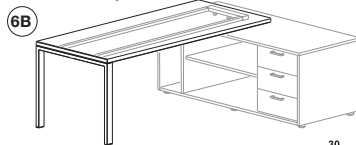

(STRUCTURE) (B) :

WHITE - BLANC	2
ALUMINIUM	6

FIX TABLE: IT'S NECESSARY TO ORDER A SLIDING KIT IF YOU WISH TO HAVE A SLIDING TOP. / TABLE FIXE: C'EST NÉCESSAIRE DE COMMANDER UN KIT COULISSANT SI VOUS DÉSIRER AVOIR UN PLATEAU COULISSANT.

desktop 25mm / plateau 25mm

SIZE CM / DIMENSIONS CM	CODE / CODE	PRICE MELAMINE 25MM / PRIX MELAMINE 25MM
160 x 80 x 74	AB.7543	375 € 35,35 KG / ECOT. 3,46 €
180 x 80 x 74	AB.7594	399 € 38,40 KG / ECOT. 3,76 €
200 x 80 x 74	AB.7595	416 € 41,44 KG / ECOT. 4,06 €

RETURN CREDENZA CAN BE PLACED IN 2 POSITIONS (A AND B) AND CAN BE LEFT OR RIGHT ADAPTED.
CREDENZA UNIT NOT INCLUDED. LA CRÉDENCE PEUT ÊTRE PLACÉ EN DEUX POSITIONS (A ET B) ET ADAPTÉ À DROITE OU À GAUCHE.
CRÉDENCE NON INCLUS.