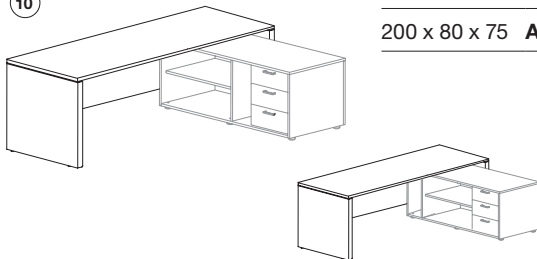

Desks / Bureaux

(MELAMINE) (A) :

OAK - CHÈNE CLAIRE	7070
GREY - GRIS	8080
MAPLE - ERABLE	8484
ALUMINIUM	8787
WHITE - BLANC	9090
DARK OAK - CHÈNE FONCÉ	1010
WALNUT-NOYER	1111
NATURAL BEECH - HÊTRE NATUREL	1212
SHADOW GREY- GRIS OMBRE	1414
NEBRASKA	1515

THIS COLLECTION ALLOWS TO COMBINE WHITE (A90), ALUMINIUM (A87) OR SHADOW GREY (A14) FOR THE STRUCTURE WITH A SECOND FINISH FOR THE DESKTOP. FOR OTHER COMBINATIONS, PLEASE CONTACT CUSTOMER SERVICE. CETTE COLLECTION PERMET LA COMBINAISON DU BLANC (A90), ALUMINIUM (A87) OU GRIS OMBRE (A14) POUR LA STRUCTURE ET D'UNE AUTRE FINITION POUR LE PLAN TRAVAIL. MERCI DE CONTACTER NOTRE SERVICE COMMERCIAL POUR D'AUTRES COMBINAISONS.

PRICE / PRIX MELAMINES

Desk for credenza / Bureaux pour crédence

	SIZE CM / DIMENSIONS CM	CODE / CODE	PRICE / PRIX		CODE/ CODE	WHITE PRICE / PRIX BLANC	
10	180 x 80 x 75	A.7005	224 € 48,75 KG / ECOT. 4,77 €		9090.7005	206 €	48,75 KG / ECOT. 4,77 €
	200 x 80 x 75	A.7063	251 € 52,19 KG / ECOT. 5,11 €		9090.7063	217 €	52,19 KG / ECOT. 5,11 €