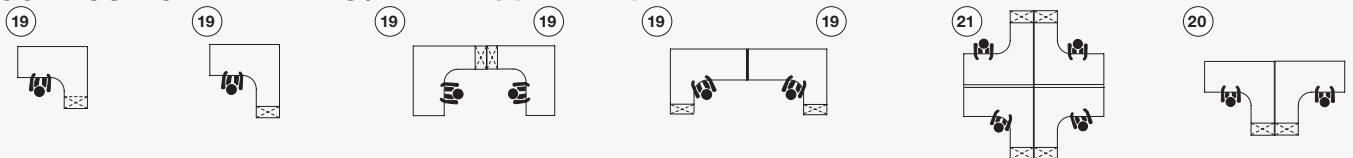

COMPOSITION EXAMPLES / EXEMPLES D'AMÉNAGEMENT

Horizontal cable tray / Goulotte horizontale

SIZE CM / DIMENSIONS CM	CODE / CODE	FINISHES / FINITIONS	PRICE / PRIX	
L60	2.2366	White-Blanc	33 €	0,50 KG / ECOT. 0,06 €
L60	6.2366	Aluminium	33 €	0,50 KG / ECOT. 0,06 €

DIRECTLY FIXED TO THE DESKTOP.
IL SE FIXE DIRECTEMENT AU PLATEAU.

Universal cable tray / Goulotte universelle

SIZE CM / DIMENSIONS CM	CODE / CODE	FINISHES / FINITIONS	PRICE / PRIX	
L105xW7,3xH2,9	2.2517	White / Blanc	33 €	1,30 KG / ECOT. 0,15 €
L105xW7,3xH2,9	6.2517	Aluminium	33 €	1,30 KG / ECOT. 0,15 €

FUNCTION: TO HOLD CABLES. IT DOESN'T ALLOW STEP BASE
FONCTION: TENIR LES CABLES. IL N'Y A PAS D'SPACE POUR STEP BASE

Universal support CPU suspended / Support unite centrale universel suspendu

CODE / CODE	FINISHES / FINITIONS	PRICE / PRIX	
2.2522	white / blanc	84 €	8,63 KG / ECOT. 0,47 €
6.2522	Aluminium / Aluminium	84 €	8,63 KG / ECOT. 0,47 €