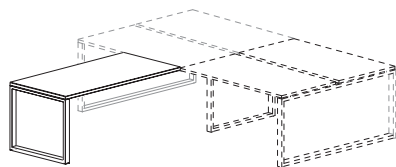

Desktops / Plateaux

(MELAMINE) (A) :

OAK - CHÈNE CLAIRE	70
GREY - GRIS	80
MAPLE - ERABLE	84
ALUMINIUM	87
WHITE - BLANC	90
DARK OAK - CHÈNE FONCÉ	10
WALNUT - NOYER	11
NATURAL BEECH - HÊTRE NATUREL	12
SHADOW GREY- GRIS OMBRE	14
NEBRASKA	15

(LUXE SUPER MATE) (A) :

WHITE / BLANC ZENIT	L3416
BASALTO ZENIT	L3406
ANTHRACITE METALDECO	L3476

(LUXE ALTO BRILLO) (A) : UNICOLOR MAX

WHITE / BLANC	-	L0156
CACHEMIR	-	L3066
BURGUNDY / BORDEAUX	-	L0256
ALUMINIUM	-	L0416
CUZCO ORO	-	L0766
OCHRE	L3826	-
BLUE / BLEU	L5366	-
MARBRE WHITE / BLANC MARBRE	L4516	-

Return desk

desktop 19mm / plateau 19mm

SIZE CM / DIMENSIONS CM	CODE / CODE	PRICE MELAMINE 19MM / PRIX MELAMINE 19MM	PRICE LUXE 18MM / PRIX LUXE 18MM
80 X 60 X 74	AB.1809	241 € 16,73 KG / ECOT. 1,64 €	330 € 17,88 KG / ECOT. 1,75 €
100 X 60 X 74	AB.1810	249 € 18,84 KG / ECOT. 1,85 €	368 € 20,18 KG / ECOT. 1,98 €
120 X 60 X 74	AB.1812	257 € 20,84 KG / ECOT. 2,04 €	382 € 22,57 KG / ECOT. 2,21 €

DESK HEIGHT / HAUTEUR 74 CM