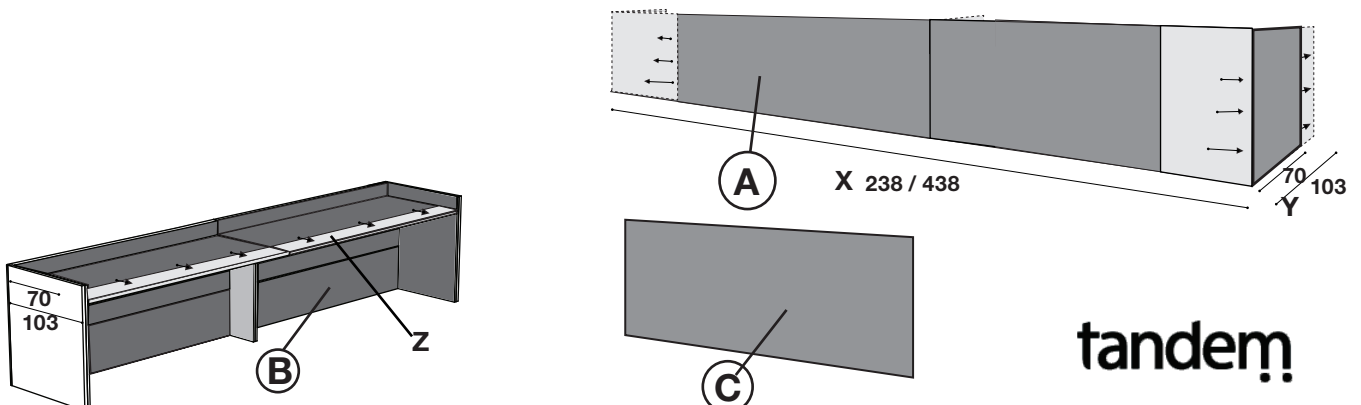

Special reference example / Exemple de référence en spécial: Example= EV* X 400 Y 90 Z 76