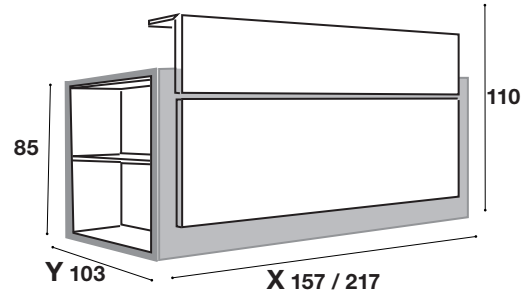

Reception counter Avant Bureaux comptoir

Reception counter + bookshelf / Bureau comptoir + rayonnage.

- Reception counter + bookshelf.
Bureau comptoir + rayonnage.

STANDARD DIMENSIONS / DIMENSIONS STANDARD

Desktop dimensions / plan de travail:

120, 140, 160 and 180.

A - Structure exterior.
Structure extérieur.

B - Interior structure.
Structure intérieure.

C - Decorative front.
Façade décorative.

Optional / Optionelle:

The led can be placed at the bottom of the superior or inferior panel.

Le led peut être place en bas du panneau supérieur ou inférieur.