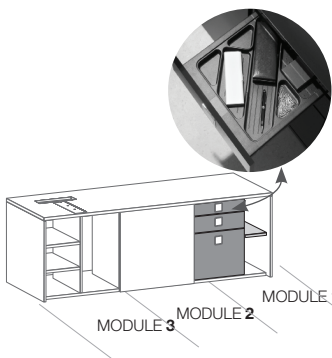

Pedestal with filing + shelf /
Caisson avec dossier suspendu + étagère

CODE / CODE	PRICE MELAMINE 19 MM / PRIX MELAMINE 19 MM	PRICE LUXE 18 MM / PRIX LUXE 18 MM
A90.4056 (White / Blanc)	330 € 31,55 KG / ECOT. 3,50 €	372 € 34,70 KG / ECOT. 3,85 €
A87.4056 (Aluminium)	330 € 31,55 KG / ECOT. 3,50 €	372 € 34,70 KG / ECOT. 3,85 €

STRUCTURE PEDESTAL / CAISSON: 90 WHITE - BLANC / 87 ALUMINIUM.
SHELF AVAILABLE IN MELAMINE / ÉTAGÈRE DISPONIBLE EN MELAMINÉ.
ONLY FOR RETURN CREDENZA / SEULEMENT POUR CRÉDENCE RETOUR.
PENCIL TRAY INCLUDED / PLUMIER INCLUS.
WITHOUT LOCK / SANS SERRURE
AVEC DOSSIER SUSPENDU / WITH FILING