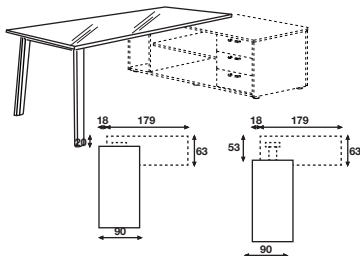

CREDENZA NOT INCLUDED / CRÉDENCE PAS INCLUS.

(STRUCTURE) (B) :

WHITE - BLANC	2
BLACK - NOIR	1

NEW

Glass desk for credenza / Bureaux pour crédence en verre

SIZE CM / DIMENSIONS CM	CODE / CODE	PRICE WHITE GLASS / PRIX VERRE BLANC	PRICE BLACK GLASS / PRIX VERRE NOIR
160 X 80 X 74	AB.8093	873 € 35,16 KG / ECOT. 3,44 €	917 € 35,16 KG / ECOT. 3,44 €
180 X 80 X 74	AB.8094	915 € 38,03 KG / ECOT. 3,72 €	961 € 38,03 KG / ECOT. 3,72 €
200 X 80 X 74	AB.8095	972 € 40,98 KG / ECOT. 4,01 €	1.022 € 40,98 KG / ECOT. 4,01 €