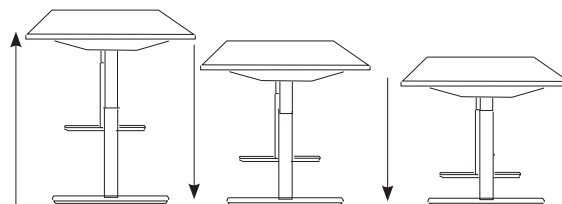

Extensible vertical cable collector / Accessoire pour descente cables vertical extensible

CODE / CODE	FINISHES / FINITIONS	PRICE / PRIX
2.77601	white / blanc	90 € 7 KG / ECOT. 0,86 €