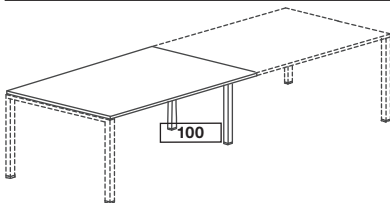

120 X 140 X 74

AB.8288

406 €

140 X 140 X 74

AB.8289

414 €

160 X 140 X 74

AB.8290

439 €

180 X 140 X 74

AB.8291

472 €

DESK HEIGHT / HAUTEUR 74 CM DESKTOP / PLATEAU 25 MM

THE CENTRAL BEAM CAN BE USED AS A CABLE TRAY. / LA POUTRE CENTRALE PEUT ÊTRE UTILISÉE COMME GOULOTTE.

Round meeting table
Table de réunion ronde

desktop 25mm / plateau 25mm

SIZE CM /
DIMENSIONS CM

CODE /
CODE

PRICE MELAMINE 25 MM /
PRIX MELAMINE 25 MM

PRICE LUXE 18 MM /
PRIX LUXE 18 MM

Ø 100 x 74

AB.5782

411 €

466 €

Ø 120 X 74

AB.5783

439 €

520 €

DESK HEIGHT / HAUTEUR 74 CM DESKTOP / PLATEAU 25 MM

ACABADOS D BLANCO 2 - ALUMINIO 8.