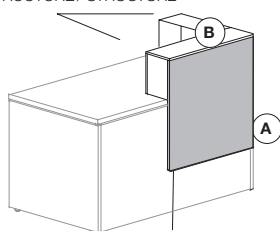

Decorative counter front / Façade décorative 90° pour comptoir new panō

	SIZE CM / DIMENSIONS CM	CODE / CODE	PRICE MELAMINE 19MM / PRIX MELAMINE 19MM	PRICE LUXE 18MM / PRIX LUXE 18MM
6 STRUCTURE / STRUCTURE	80 x 30 x 80 (D)	AB.6072	144 € 8,16 KG / ECOT. 1,00 €	401 € 24,10 KG / ECOT. 2,96 €
	80 x 30 x 80 (I)	AB.6073	144 € 8,16 KG / ECOT. 1,00 €	401 € 24,10 KG / ECOT. 2,96 €

COUNTER FRONT / FAÇADE COMPTOIR