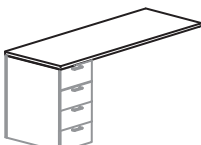

Return desks /

Retours accrochés P60

SIZE CM / DIMENSIONS CM	CODE / CODE	PRICE MELAMINE 25 MM / PRIX MELAMINE 25 MM	PRICE LUXE 18 MM / PRIX LUXE 18 MM
120 x 60 x 75	A.6974	52 € 15,581 KG / ECOT. 1,54 €	124 € 15,581 KG / ECOT. 1,54 €

NECESSARY TO ADD HEIGHT DESK PEDESTAL 60 (1). EXAMPLE: A.7074 + A.4010 / A.4008. / IL FAUT RAJOUTER UN CAISSON PORTEUR DE 60 (1). EXEMPLE: A.7074 + A.4010 / A.4008.

DESKTOP / PLATEAU 25 MM