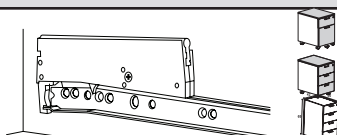

SIZE CM / DIMENSIONS CM	CODE / CODE	PRICE / PRIX
CJ 2 set for 2 drawer / set pour 2 tiroirs	00.2491	14 € 14,53 KG / ECOT. 1,42 €
CJ 3 set for 3 drawer / set pour 3 tiroirs	00.2492	20 € 16,54 KG / ECOT. 1,62 €
CJ 4 set for 4 drawer / set pour 4 tiroirs	00.2493	26 € 16,64 KG / ECOT. 1,82 €