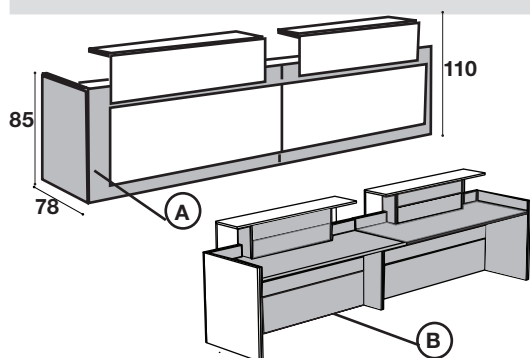

Reception counter + 1 extension / Bureaux comptoir + 1 prolongation

SIZE CM / DIMENSIONS CM	CODE / CODE	PRICE MELAMINE 25 MM / PRIX MELAMINE 25 MM	
249 x 78 x 110	AB.8124	1.088 €	330,05 KG / ECOT. €
289 x 78 x 110	AB.8125	1.115 €	339,90 KG / ECOT. €
329 x 78 x 110	AB.8126	1.148 €	349,76 KG / ECOT. €
369 x 78 x 110	AB.8127	1.178 €	359,62 KG / ECOT. €