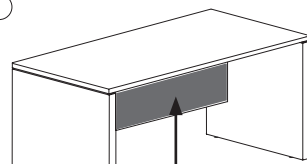

NEW

new panō

Modesty panel in Luxe / Voile de fond en Luxe

Modesty panel / Voile de fond

(LUXE SUPER MATE) (A) :

WHITE / BLANC ZENIT	L3416
BASALTO ZENIT	L3406
ANTHRACITE METALDECO	L3476

(LUXE ALTO BRILLO) (A) : UNICOLOR MAX

WHITE / BLANC	L0016	-
CACHEMIR	L3026	-
BLACK/NOIR	L0086	-
BURGUNDY / BORDEAUX	L0136	-
ALUMINIUM	L0416	-
CUZCO ORO	L0726	-
OCHRE	L3826	-
BLUE / BLEU	L5366	-
MARBRE WHITE / BLANC MARBRE	L4516	-

Rectangular desks 80 / Bureaux rectangulaires P80

①

DESK IN WHITE
BUREAU EN BLANC

MODESTY PANEL IN LUXE.
VOILE DE FOND EN LUXE .

SIZE CM / DIMENSIONS CM	CODE / CODE	PRICE LUXE 18 MM / PRIX LUXE 18 MM
80 x 80 x 75	A90.7001	181 € 31,50 KG / ECOT. 3,08 €
120 x 80 x 75	A90.7002	215 € 31,50 KG / ECOT. 3,08 €
140 x 80 x 75	A90.7003	236 € 31,50 KG / ECOT. 3,08 €
160 x 80 x 75	A90.7004	255 € 31,50 KG / ECOT. 3,08 €
180 x 80 x 75	A90.7005	275 € 31,50 KG / ECOT. 3,08 €
200 x 80 x 75	A90.7063	296 € 31,50 KG / ECOT. 3,08 €

DESKTOP / PLATEAU 25 MM