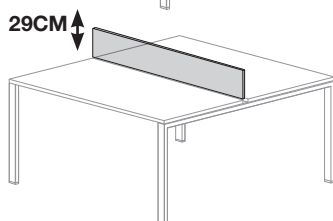

Screens for bench or mini bench desks / Écrans pour plans doubles ou mini bench

SUPPORTS

FINISHES / FINITIONS
(METALLICS - MÉTALLIQUES) (B) :

WHITE - BLANC	2
ALUMINIUM	6

FOR DESKS / POUR BUREAUX	CODE / CODE	PRICE MELAMINE 19MM / PRIX MELAMINE 19MM
L120	AB.2401	100 € 5,47 KG / ECOT. 0,67 €
L140	AB.2402	103 € 6,37 KG / ECOT. 0,78 €
L160	AB.2403	107 € 7,26 KG / ECOT. 0,89 €
L180	AB.2404	110 € 8,15 KG / ECOT. 1,00 €
L200	AB.2405	113 € 11,50 KG / ECOT. 1,41 €

A= MELAMINE / MELAMINÉ.
BRACKETS INCLUDED. / SUPPORTS INCLUS.

Methacrylate screen for bench desks /
Écrans en méthacrylate translucide pour plans doubles

FOR DESKS / POUR BUREAUX	CODE / CODE	METHACRYLATE PRICE / PRIX METHACRYLATE
L120	00.2406 / 03.2406	217 € 4,66 KG / ECOT. 0,57 €
L140	00.2407 / 03.2407	243 € 5,02 KG / ECOT. 0,61 €
L160	00.2408 / 03.2408	286 € 5,38 KG / ECOT. 0,66 €
L180	00.2409 / 03.2409	305 € 5,74 KG / ECO^T. 0,70 €
L200	00.2410 / 03.2410	336 € 6,10 KG / ECOT. 0,75 €

00 TRANSLUCENT - TRANSLUCIDE / 03 BLACK METHACRYLATE - MÉTHACRYLATE NOIR
BRACKETS INCLUDED. / SUPPORTS INCLUS.