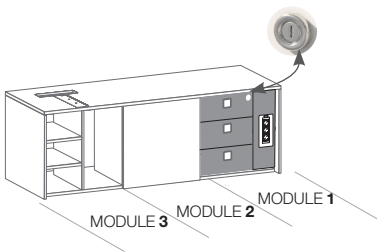

Module 1

3 Drawer Pedestal with lock + power box / Caisson 3 tiroirs avec serrure + power box

CODE / CODE	PRICE MELAMINE 19 MM / PRIX MELAMINE 19 MM	PRICE LUXE 18 MM / PRIX LUXE 18 MM
A90.4069 (White / Blanc)	679 € 31,55 KG / ECOT. 3,50 €	713 € 34,70 KG / ECOT. 3,85 €
A87.4069 (Aluminium)	679 € 31,55 KG / ECOT. 3,50 €	713 € 34,70 KG / ECOT. 3,85 €