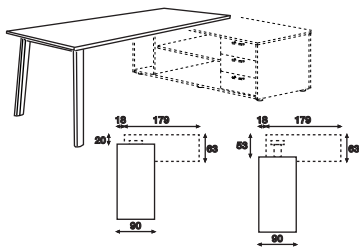

Desktops / Plateaux

(MELAMINE) (A) :	
OAK - CHÈNE CLAIRE	70
GREY - GRIS	80
MAPLE - ERABLE	84
ALUMINIUM	87
WHITE - BLANC	90
DARK OAK - CHÈNE FONCÉ	10
WALNUT - NOYER	11
NATURAL BEECH - HÊTRE NATUREL	12
SHADOW GREY- GRIS OMBRE	14
NEBRASKA	15

(LUXE SUPER MATE) (A) :	
WHITE / BLANC ZENIT	L3416
BASALTO ZENIT	L3406
ANTHRACITE METALDECO	L3476

(LUXE ALTO BRILLO) (A) :	UNICOLOR	MAX
WHITE / BLANC	-	L0156
CACHEMIR	-	L3066
BURGUNDY / BORDEAUX	-	L0256
ALUMINIUM	-	L0416
CUZCO ORO	-	L0766
OCHRE	L3826	-
BLUE / BLEU	L5366	-
MARBRE WHITE / BLANC MARBRE	L4516	-

Desk for credenza / Bureaux pour crédence

desktop 19mm / plateau 19mm

SIZE CM / DIMENSIONS CM	CODE / CODE	PRICE MELAMINE 19 MM / PRIX MELAMINE 19 MM	PRICE LUXE 18 MM / PRIX LUXE 18 MM
140 X 80 X 74	AB.8092	368 € 32,16 KG / ECOT. 3,15 €	465 € 36,23 KG / ECOT. 3,55 €
160 X 80 X 74	AB.8093	380 € 35,16 KG / ECOT. 3,44 €	479 € 39,72 KG / ECOT. 3,89 €
180 X 80 X 74	AB.8094	400 € 38,03 KG / ECOT. 3,72 €	492 € 43,26 KG / ECOT. 4,23 €
200 X 80 X 74	AB.8095	426 € 40,98 KG / ECOT. 4,01 €	514 € 46,79 KG / ECOT. 4,58 €

CREDENZA NOT INCLUDED / CRÉDENCE PAS INCLUS.

(STRUCTURE) (B) :

WHITE - BLANC	2
BLACK - NOIR	1

NEW