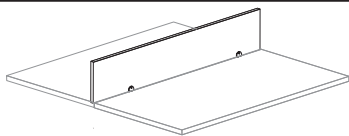

NEW

NOVA PLUS

Modesty panel / voile de fond

(MELAMINE) (A) :

OAK - CHÈNE CLAIR	70	DARK OAK - CHÈNE FONCÉ	10
GREY - GRIS	80	WALNUT - NOYER	11
MAPLE - ERABLE	84	NATURAL BEECH - HÊTRE NATUREL	12
ALUMINIUM	87	SHADOW GREY- GRIS OMBRE	14
WHITE - BLANC	90	NEBRASKA	15

Screens for bench / Écrans pour plan double

SIZE CM / DIMENSIONS CM	CODE / CODE	PRICE MELAMINE 19 MM / PRIX MELAMINE 19 MM
120 x 30 x 1,9	A.8089	66 € 5,37 KG / ECOT. 0,52 €
160 x 30 x 1,9	A.8070	70 € 6,26 KG / ECOT. 0,61 €
180 x 30 x 1,9	A.8071	74 € 7,15 KG / ECOT. 0,70 €
180 x 30 x 1,9	A.8072	78 € 7,15 KG / ECOT. 0,70 €