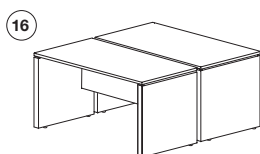

(MELAMINE) (A) :

Desks / Bureaux

OAK - CHÈNE CLAIRE	7070	DARK OAK - CHÈNE FONCÉ	1010
GREY - GRIS	8080	WALNUT - NOYER	1111
MAPLE - ERABLE	8484	NATURAL BEECH - HÊTRE NATUREL	1212
ALUMINIUM	8787	SHADOW GREY- GRIS OMBRE	1414
		NEBRASKA	1515

THIS COLLECTION ALLOWS TO COMBINE WHITE (A90), ALUMINIUM (A87) OR SHADOW GREY (A14) FOR THE STRUCTURE WITH A SECOND FINISH FOR THE DESKTOP. FOR OTHER COMBINATIONS, PLEASE CONTACT CUSTOMER SERVICE. CETTE COLLECTION PERMET LA COMBINAISON DU BLANC (A90), ALUMINIUM (A87) OU GRIS OMBRE (A14) POUR LA STRUCTURE ET D'UNE AUTRE FINITION POUR LE PLAN TRAVAIL. MERCI DE CONTACTER NOTRE SERVICE COMMERCIAL POUR D'AUTRES COMBINAISONS.

Mini bench / Plans doubles mini bench P124

NEW