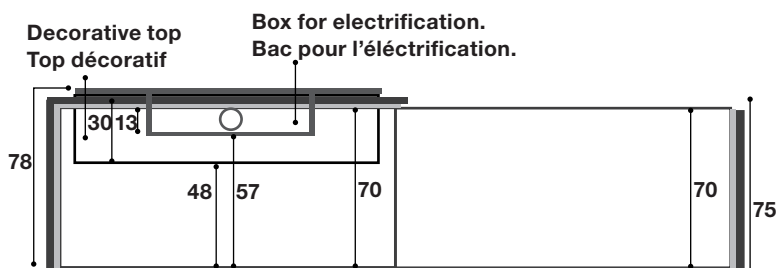

Available in special dimensions / Disponible en dimensions specials:

120, 140, 160 & 180.

Special dimensions available / Disponible sur mesure:

A – External structure Structure extérieure

A

Only special dimensions for the contact desks *seulement dimensions spéciales pour l'attention personnalisée.*