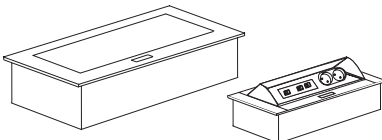

Power box basket 2 Schuckos + 2 data + 1 voice

SIZE CM / DIMENSIONS CM	FINISHES / FINITIONS	CODE / CODE	PRICE / PRIX
26,6x13,5x6,8	Aluminium	00.2263	134 € 1,4 KG / ECOT. 0,17 €

INDICATE LOCATION / INDIQUER LA POSITION A / B / C / D / E.
*NOT AVAILABLE FOR UK.