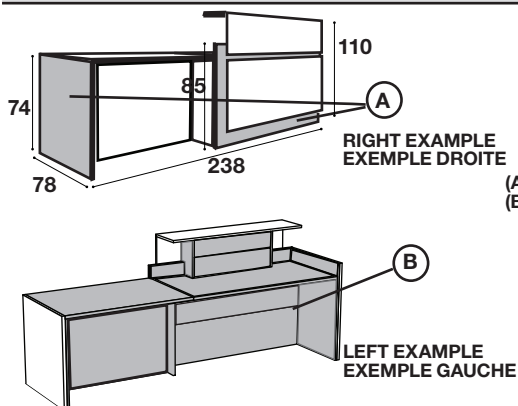

Reception counter + frontal contact desk (DDA) / Bureau comptoir + attention personnalisée frontale

SIZE CM / DIMENSIONS CM	CODE / CODE	PRICE MELAMINE 25 MM / PRIX MELAMINE 25 MM	PRICE MELAMINE 25 MM / PRIX MELAMINE 25 MM
238 x 78 x 110	AB.8116 Droite / Right	758 €	120,92 KG / ECOT. €
258 x 78 x 110	AB.8117 Droite / Right	773 €	123,39 KG / ECOT. €
278 x 78 x 110	AB.8118 Droite / Right	788 €	125,85 KG / ECOT. €
298 x 78 x 110	AB.8119 Droite / Right	803 €	128,31 KG / ECOT. €
(A) EXTERNAL STRUCTURE / (A) STRUCTURE EXTÉRIEURE. SPECIAL COUNTER EV*+ DIMENSIONS. (B) INTERNAL STRUCTURE / (B) STRUCTURE INTÉRIEURE. BANQUE SPÉCIALE EV*+ DIMENSIONS.			
238 x 78 x 110	AB.8120 Gauche / Left	758 €	120,92 KG / ECOT. €
258 x 78 x 110	AB.8121 Gauche / Left	773 €	123,39 KG / ECOT. €
278 x 78 x 110	AB.8122 Gauche / Left	788 €	125,85 KG / ECOT. €
298 x 78 x 110	AB.8123 Gauche / Left	803 €	128,31 KG / ECOT. €