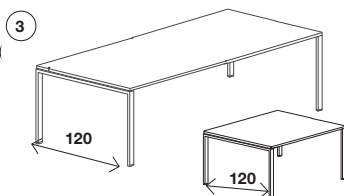

Meeting table base 120

Table de réunion

DESKTOP CAN NOT BE SLIDING. /
LES PLATEAUX NE PEUVENT PAS ÊTRE
COULISSANTS.

(Structure) (A) :

WHITE - BLANC	2
ALUMINIUM	6

desktop 19mm / plateau 19mm

SIZE CM / DIMENSIONS CM	CODE / CODE	PRICE MELAMINE 19MM / PRIX MELAMINE 19MM	PRICE LUXE 18 MM / PRIX LUXE 18 MM
120 X 120 X 74	AB.1635	549 € 42,08 KG / ECOT. 4,12 €	812 € 45,55 KG / ECOT. 00 €
140 X 120 X 74	AB.1636	585 € 48,10 KG / ECOT. 4,71 €	862 € 52,14 KG / ECOT. 5,11 €
160 X 120 X 74	AB.1637	590 € 50,12 KG / ECOT. 4,91 €	905 € 54,74 KG / ECOT. 5,36 €
180 X 120 X 74	AB.1638	626 € 54,12 KG / ECOT. 5,30 €	983 € 59,32 KG / ECOT. 5,81 €
200 X 120 X 74	AB.1639	656 € 58,08 KG / ECOT. 5,69 €	1.002 € 63,90 KG / ECOT. 6,26 €