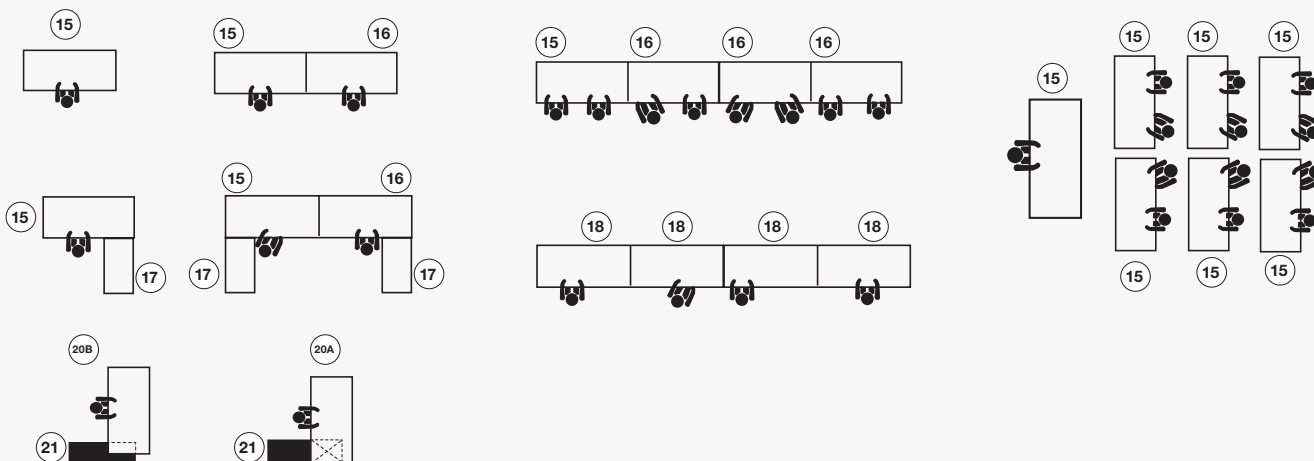

COMPOSITION EXAMPLES / EXEMPLES D'AMÉNAGEMENT