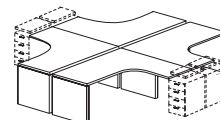

EXAMPLE: NECESSARY TO ADD PEDESTAL HEIGHT DESK OF 60 + TOP OF 60. **1.**
EXEMPLE: IL FAUT RAJOUTER UN CAISSON PORTEUR DE 60 + TOP DE 60. **1.**