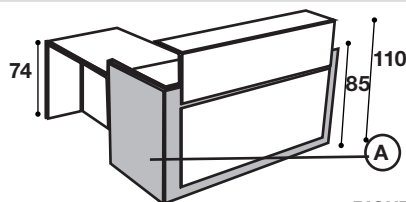

Reception counter **Avant** Bureaux comptoir

(MELAMINE) (A) :

DARK OAK - CHÈNE FONCÉ	10
SHADOW GREY- GRIS OMBRE	14
OAK - CHÈNE CLAIRE	70
WHITE - BLANC	90

A/B

(MELAMINE) (B) :

OAK - CHÈNE CLAIRE	70	DARK OAK - CHÈNE FONCÉ	10
GREY - GRIS	80	WALNUT-NOYER	11
MAPLE - ERABLE	84	NATURAL BEECH - HÊTRE NATUREL	12
ALUMINIUM	87	SHADOW GREY- GRIS OMBRE	14
WHITE - BLANC	90	NEBRASKA	15

Reception counter + lateral contact desk (DDA) / Bureaux comptoir + comptoir attention personnalisée latérale

RIGHT EXAMPLE
EXEMPLE DROITE