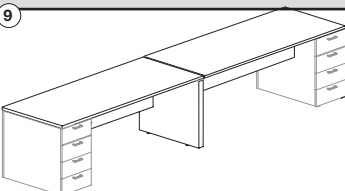

Extensions with high desk pedestal / Prolongations pour caisson porteur