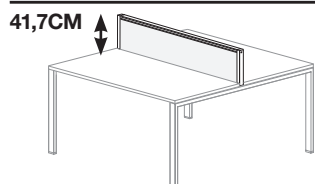

(MELAMINE) (A) :

OAK - CHÈNE CLAIRE	70
GREY - GRIS	80
MAPLE - ERABLE	84
ALUMINIUM	87
WHITE - BLANC	90
DARK OAK - CHÈNE FONCÉ	10
WALNUT - NOYER	11
NATURAL BEECH - HÊTRE NATUREL	12
SHADOW GREY- GRIS OMBRE	14
NEBRASKA	15

Aluminium frame screens/ Écrans avec cadre en aluminium

SUPPORTS

FINISHES / FINITIONS
(METALLICS - MÉTALLIQUES) (B) :

WHITE - BLANC	2
ALUMINIUM	6

FOR DESKS / POUR BUREAUX	CODE / CODE	BRACKETS SCREENS/ ÉCRANS SUPPORTS	PRICE MELAMINE 19MM / PRIX MELAMINE 19MM
L120	AB.2411	ALUMINIUM - WHITE / BLANC	266 € 6,77 KG / ECOT. 0,83 €
L140	AB.2412	ALUMINIUM - WHITE / BLANC	275 € 7,85 KG / ECOT. 0,93 €
L160	AB.2413	ALUMINIUM - WHITE / BLANC	284 € 8,99 KG / ECOT. 1,10 €
L180	AB.2414	ALUMINIUM - WHITE / BLANC	294 € 10,13 KG / ECOT. 1,24 €
L200	AB.2415	ALUMINIUM - WHITE / BLANC	303 € 11,22 KG / ECOT. 1,38 €

A= MELAMINE / MELAMINÉ.
B= SCREEN SUPPORT IN STRUCTURE DESK'S FINISH / FINITION DES SUPPORTS DES ÉCRANS AVEC LA FINITION DE L'STRUCTURE DU PLAN DOUBLE. 2- WHITE / BLANC. 8- ALUMINIUM.
FRAME FINISH ALWAYS IN ALUMINIUM / INCLUDED RAISED ALUMINIUM LID. / CADRE TOUJOURS COULEUR ALUMINIUM.
L'ENJOUILLÉUR EST INCLUS.

SCREEN NOT AVAILABLE FOR BENCH DESK FOR CREDENZA.

ÉCRAN NON APTE POUR PLANS DOUBLES POUR CRÉDENCE.

PRODUCT TO BE DISCONTINUED. // LE PRODUIT SERA SUPPIMER DU CATALOGUE.