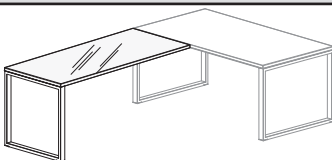

Glass return desks / Retour accrochés en verre