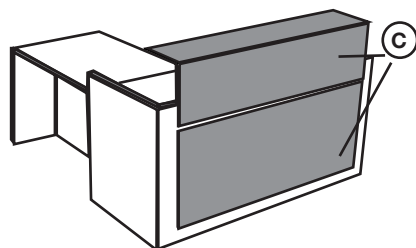

Front decorative reception desk / Façade décorative pour comptoir

SIZE CM / DIMENSIONS CM	CODE / CODE	PPRICE MELAMINE 25 MM / PRIX MELAMINE 25 MM	PRICE LUXE 18 MM / PRIX LUXE 18 MM	
for counter / pour banque L169	C.8087	230 €	36,64 KG / ECOT. €	360 €
for counter / pour banque L189	C.8088	248 €	39,51 KG / ECOT. €	395 €

(C) FRONT STRUCTURE / STRUCTURE FAÇADE DÉCORATIVE

LED Front decorative / LED Façade décorative