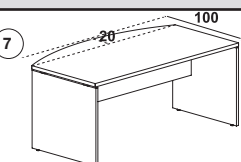

SIZE CM / DIMENSIONS CM	CODE / CODE	PRICE / PRIX		CODE / CODE	WHITE PRICE / PRIX BLANC	
160 x 100 x 75	A.7011	295 €	48,31 KG / ECOT. 4,71 €	9090.7011	271 €	48,31 KG / ECOT. 4,71 €
180 x 100 x 75	A.7021	305 €	51,75 KG / ECOT. 5,07 €	9090.7021	287 €	51,75 KG / ECOT. 5,07 €
200 x 100 x 75	A.7066	340 €	55,19 KG / ECOT. 5,40 €	9090.7066	305 €	55,19 KG / ECOT. 5,40 €

DESKTOP / PLATEAU 25 MM

Desks with high desk pedestal / Bureaux pour caisson porteur