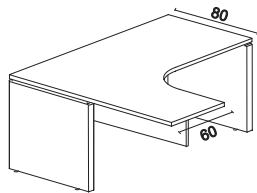

90° desks to compose / Plans compacts 90° à composer

NEW

SIZE CM / DIMENSIONS CM	CODE / CODE	PRICE / PRIX	WHITE PRICE / PRIX BLANC
140 x 120 x 75 D	A.7068	305 € 41,75 KG / ECOT. 4,09 €	9090.7068 276 € 41,75 KG / ECOT. 4,09 €
140 x 120 x 75 I	A.7067	305 € 41,75 KG / ECOT. 4,09 €	9090.7067 276 € 41,75 KG / ECOT. 4,09 €
160 x 120 x 75 D	A.7029	325 € 46,46 KG / ECOT. 4,55 €	9090.7029 292 € 46,46 KG / ECOT. 4,55 €
160 x 120 x 75 I	A.7023	325 € 46,46 KG / ECOT. 4,55 €	9090.7023 292 € 46,46 KG / ECOT. 4,55 €
160 x 140 x 75 D	A.7030	346 € 51,55 KG / ECOT. 5,05 €	9090.7030 314 € 51,55 KG / ECOT. 5,05 €
160 x 140 x 75 I	A.7024	346 € 51,55 KG / ECOT. 5,05 €	9090.7024 314 € 51,55 KG / ECOT. 5,05 €
160 x 160 x 75 D	A.7031	367 € 56,63 KG / ECOT. 5,54 €	9090.7031 331 € 56,63 KG / ECOT. 5,54 €
160 x 160 x 75 I	A.7025	367 € 56,63 KG / ECOT. 5,54 €	9090.7025 331 € 56,63 KG / ECOT. 5,54 €
180 x 120 x 75 D	A.7032	343 € 51,16 KG / ECOT. 5,01 €	9090.7032 311 € 51,16 KG / ECOT. 5,01 €
180 x 120 x 75 I	A.7026	343 € 51,16 KG / ECOT. 5,01 €	9090.7026 311 € 51,16 KG / ECOT. 5,01 €
180 x 140 x 75 D	A.7033	364 € 56,89 KG / ECOT. 5,57 €	9090.7033 329 € 56,89 KG / ECOT. 5,57 €
180 x 140 x 75 I	A.7027	364 € 56,89 KG / ECOT. 5,57 €	9090.7027 329 € 56,89 KG / ECOT. 5,57 €
180 x 160 x 75 D	A.7034	390 € 62,61 KG / ECOT. 6,13 €	9090.7034 352 € 62,61 KG / ECOT. 6,13 €
180 x 160 x 75 I	A.7028	390 € 62,61 KG / ECOT. 6,13 €	9090.7028 352 € 62,61 KG / ECOT. 6,13 €