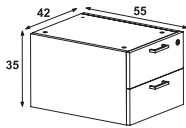

Pedestals / Caissons

(MONOCOLOR) (A) :

OAK - CHÈNE CLAIRE	70
GREY - GRIS	80
MAPLE - ERABLE	84
ALUMINIUM	87
WHITE - BLANC	90
DARK OAK - CHÈNE FONCÉ	10
WALNUT - NOYER	11
NATURAL BEECH - HÊTRE NATUREL	12
SHADOW GREY- GRIS OMBRE	14
NEBRASKA	15

(MELAMINE) (B) :

OAK - CHÈNE CLAIRE	70
GREY - GRIS	80
MAPLE - ERABLE	84
ALUMINIUM	87
WHITE - BLANC	90
DARK OAK - CHÈNE FONCÉ	10
WALNUT - NOYER	11
NATURAL BEECH - HÊTRE NATUREL	12
SHADOW GREY- GRIS OMBRE	14
NEBRASKA	15

(LUXE ALTO BRILLO) (B) : UNICOLOR MAX

WHITE / BLANC	L0016	-
CACHEMIR	L3026	-
BLACK/NOIR	L0086	-
BURGUNDY / BORDEAUX	L0136	-
GRAPHITE / ANTHRACITE	L0076	-
ALUMINIUM	L0416	-
CUZCO ORO	L0726	-
OCHRE	L3826	-
BLUE / BLEU	L5366	-
MARBRE WHITE / BLANC MARBRE	L4516	-

(LUXE SUPER MATE) (B) :

WHITE / BLANC ZENIT	L3416
BASALTO ZENIT	L3406
ANTHRACITE METALDECO	L3476

Hanged 2D mobile pedestals / Caissons suspendu 2T

SIZE CM /
DIMENSIONS CM

CODE /
CODE

PRICE MELAMINE /
PRIX MELAMINE

42 x 55 x 35 **A.4006**

146 € 20 KG / ECOT. 2,22 €

NON CENTRAL LOCKING. / SERRURE SEULEMENT TIROIR SUPÉRIEUR.

ONLY FOR SERIES NEW PANO / PREMIERE / STILO/ SEULEMENT POUR LA SÉRIE NEW PANO / PREMIÈRE.