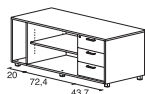

Desktops / Plateaux

(MELAMINE) (A) :

OAK - CHÈNE CLAIRE	70
GREY - GRIS	80
MAPLE - ERABLE	84
ALUMINIUM	87
WHITE - BLANC	90
DARK OAK - CHÈNE FONCÉ	10
WALNUT - NOYER	11
NATURAL BEECH - HÊTRE NATUREL	12
SHADOW GREY- GRIS OMBRE	14
NEBRASKA	15

(LUXE SUPER MATE) (A) :

WHITE / BLANC ZENIT	L3416
BASALTO ZENIT	L3406
ANTHRACITE METALDECO	L3476

(LUXE ALTO BRILLO) (A) : UNICOLOR MAX

WHITE / BLANC	L0016	-
CACHEMIR	L3026	-
BLACK/NOIR	L0086	-
BURGUNDY / BORDEAUX	L0136	-
GRAPHITE / ANTHRACITE	L0076	-
ALUMINIUM	L0416	-
CUZCO ORO	L0726	-
OCHRE	L3826	-
BLUE / BLEU	L5366	-
MARBRE WHITE / BLANC MARBRE	L4516	-

Credenza / Crédence

A.3078 MONOCOLOR

SIZE CM / DIMENSIONS CM	CODE / CODE	PRICE MELAMINE 19MM / PRIX MELAMINE 19MM	PRICE LUXE 18MM / PRIX LUXE 18MM
140 x 60 x 56	A.3078	415 € 82 KG / ECOT. 9,10 €	-
140 x 60 x 56	A87.3078	-	514 € 82,51 KG / ECOT. 9,15 €
140 x 60 x 56	A90.3078	-	514 € 82,51 KG / ECOT. 9,15 €
140 x 60 x 56	A87.3084	-	560 € 82,51 KG / ECOT. 9,15 €
140 x 60 x 56	A90.3084	-	560 € 82,51 KG / ECOT. 9,15 €

CREDENZA CAN BE PLACED AT LEFT OR RIGHT SIDE OF THE TABLE / ON PEUT PLACER LA CRÉDENCE À GAUCHE OU À DROITE