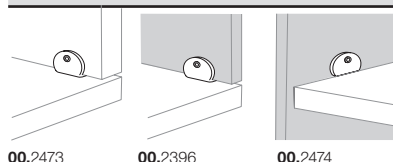

Additional Brackets / Supports additionnels

00.2473

00.2396

00.2474

DESCRIPTION / DESCRIPTION	CODE / CODE	PRICE / PRIX
2 BRACKETS FOR MELAMINE SIDE SCREENS. / 2 SUPPORTS POUR ÉCRANS LATÉRAUX EN MELAMINE.	00.2473	31 € 0,3 KG / ECOT. 0,03 €
2 BRACKETS FOR METHACRYLATE AND GLASS SIDE SCREENS. / 2 SUPPORTS POUR ÉCRANS LATÉRAUX EN MÉTHACRYLATE ET VERRE.	00.2396	15 € 0,3 KG / ECOT. 0,03 €
2 BRACKETS FOR MELAMINE, FRONTAL SCREENS. / 2 SUPPORTS POUR ÉCRANS FRONTAUX EN MELAMINE.	00.2474	34 € 0,3 KG / ECOT. 0,03 €