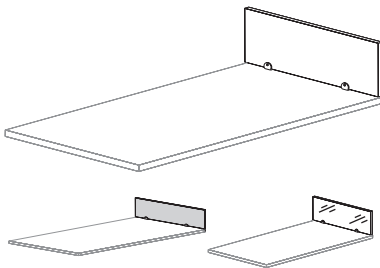

(GLASS / VERRE) (A) :

WHITE - BLANC 22

DELIVERY TIME: 1 MONTH
DÉLAI LIVRAISON: 1 MOIS

Side screens for individual desk / Écrans latéraux

Brackets for screens included/
Supports pour écrans inclus

SIZE CM / DIMENSIONS CM	CODE CODE	PRICE MELAMINE 19MM / PRIX MELAMINE 19MM	PRICE WHITE GLASS / PRIX VERRE BLANC
60 x 29 x 1,9	A.2416	51 € 1,89 KG / ECOT.0,23 €	151 € 7,8KG / ECOT.0,95 €
80 x 29 x 1,9	A.2417	55 € 2,59 KG / ECOT.0,33 €	156 € 8,2 KG / ECOT.1,00 €