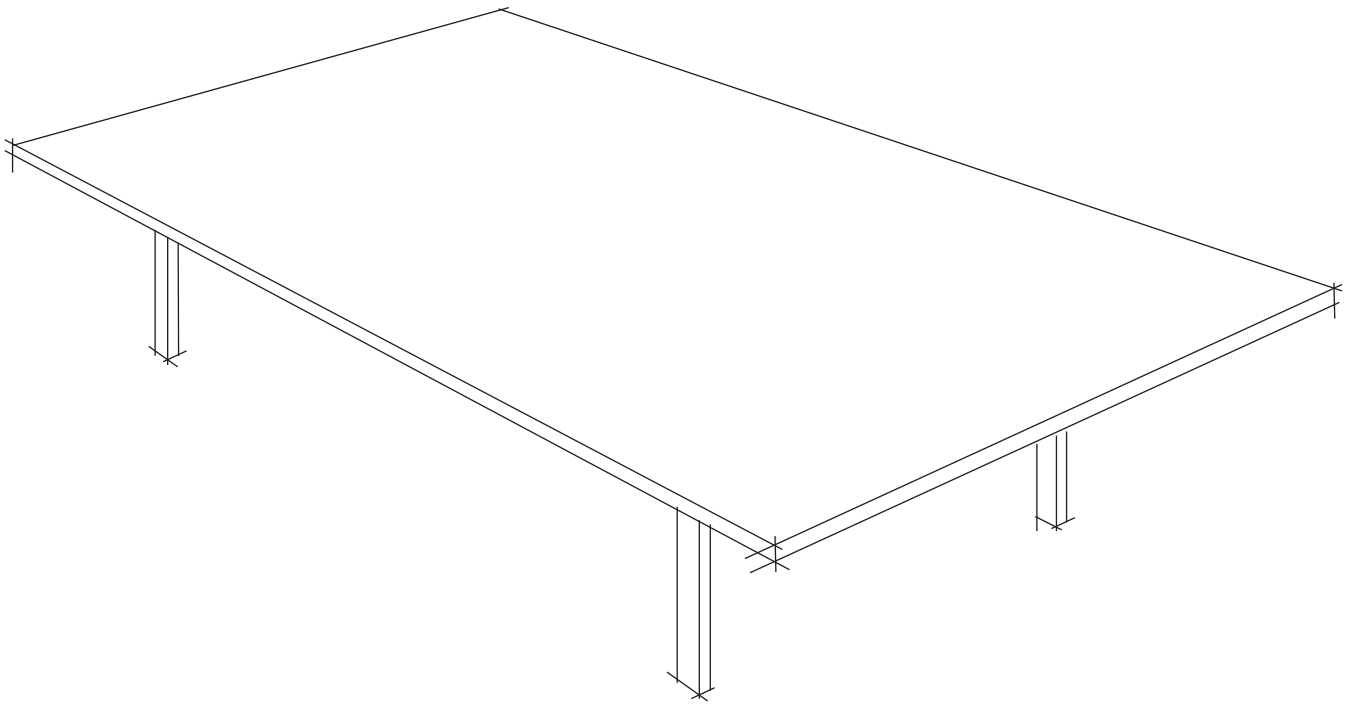

MEETING TABLES / TABLES DE RÉUNION

i.pop / o.pop

PRICE LIST / TARIF 2019

Desktops / Plateaux

(MELAMINE) (A) :

OAK - CHÈNE CLAIRE	70
GREY - GRIS	80
MAPLE - ERABLE	84
ALUMINIUM	87
WHITE - BLANC	90
DARK OAK - CHÈNE FONCÉ	10
WALNUT - NOYER	11
NATURAL BEECH - HÊTRE NATUREL	12
SHADOW GREY- GRIS OMBRE	14
NEBRASKA	15

(LUXE SUPER MATE) (A) :

WHITE / BLANC ZENIT	L3416
BASALTO ZENIT	L3406
ANTHRACITE METALDECO	L3476

(LUXE ALTO BRILLO) (A) : UNICOLOR MAX

WHITE / BLANC	-	L0156
CACHEMIR	-	L3066
BURGUNDY / BORDEAUX	-	L0256
ALUMINIUM	-	L0416
CUZCO ORO	-	L0766
OCHRE	L3826	-
BLUE / BLEU	L5366	-
MARBRE WHITE / BLANC MARBRE	L4516	-

Rectangular meeting table / desktop 19mm / plateau 19mm (base 80)

Table de réunion rectangulaire

SIZE CM / DIMENSIONS CM	PAX	CODE / CODE		PRICE LUXE 18 MM / PRIX LUXE 18 MM
150 x 120 x 74	4-6	AB.1665	ST 120	611 € 43,07 KG / ECOT. 4,22 €
200 x 120 x 74	6	AB.1666	ST 140	702 € 53,26 KG / ECOT. 5,22 €

1

DESKTOP CAN NOT BE SLIDING. / LES PLATEAUX NE PEUVENT PAS ÊTRE COULISSANTS.

(Structure) (A) :

WHITE - BLANC	2
ALUMINIUM	6

desktop 25mm / plateau 25mm

SIZE CM / DIMENSIONS CM	PAX	CODE / CODE		PRICE MELAMINE 25 MM / PRIX MELAMINE 25 MM
150 x 120 x 74	4-6	AB.7546	ST 120	375 € 43,25 KG / ECOT. 4,22 €
200 x 120 x 74	6	AB.7547	ST 140	403 € 53,50 KG / ECOT. 5,24 €

Rectangular meeting table / desktop 19mm / plateau 19mm (base 80)

Table de réunion rectangulaire

SIZE CM / DIMENSIONS CM	PAX	CODE / CODE		PRICE LUXE 18 MM / PRIX LUXE 18 MM
300 x 120 x 74	8-10	AB.1662	ST 120+120	1.142 € 82,14 KG / ECOT. 8,05 €
400 x 120 x 74	10-12	AB.1664	ST 160+160	1.308 € 103,52 KG / ECOT. 10,14 €

2

DESKTOP CAN NOT BE SLIDING. / LES PLATEAUX NE PEUVENT PAS ÊTRE COULISSANTS.

(Structure) (A) :

WHITE - BLANC	2
ALUMINIUM	6

desktop 25mm / plateau 25mm

SIZE CM / DIMENSIONS CM	PAX	CODE / CODE		PRICE MELAMINE 25 MM / PRIX MELAMINE 25 MM
300 x 120 x 74	8-10	AB.7562	ST 120+120	684 € 82,50 KG / ECOT. 8,09 €
400 x 120 x 74	10-12	AB.7549	ST 160+160	738 € 104 KG / ECOT. 10,19 €

COMPOSITION EXAMPLES / EXEMPLES D'AMÉNAGEMENT

1

150 X 120 - 4P/6P

1

200 X 120 - 8P

2

300 X 120 - 8P/10P

2

400 X 120 - 10P/12P