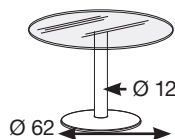

Circular glass meeting table / Table ronde en verre