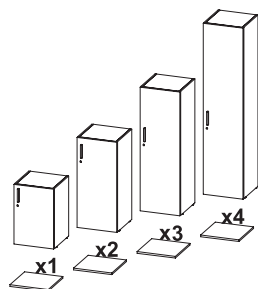

Doors / Portes

(MELAMINE) (A) :

OAK - CHÈNE CLAIRE	70
GREY - GRIS	80
MAPLE - ERABLE	84
ALUMINIUM	87
WHITE - BLANC	90
DARK OAK - CHÈNE FONCÉ	10
WALNUT - NOYER	11
NATURAL BEECH - HÊTRE NATUREL	12
SHADOW GREY- GRIS OMBRE	14
NEBRASKA	15

(LUXE SUPER MATE) (A) :

WHITE / BLANC ZENIT	L3416
BASALTO ZENIT	L3406
ANTHRACITE METALDECO	L3476

(LUXE ALTO BRILLO) (A) : UNICOLOR MAX

WHITE / BLANC	L0016	-
CACHEMIR	L3026	-
BLACK/NOIR	L0086	-
BURGUNDY / BORDEAUX	L0136	-
GRAPHITE / ANTHRACITE	L0076	-
ALUMINIUM	L0416	-
CUZCO ORO	L0726	-
OCHRE	L3826	-
BLUE / BLEU	L5366	-
MARBRE WHITE / BLANC MARBRE	L4516	-

Cabinets with doors 45
Armoires à portes de 45

19 mm shelves / étagères de 19 mm

EXAMPLE RIGHT. D /
EXEMPLE DROITE D.

FINISHED CABINET, ADDITIONAL
TOP IS NOT NECESSARY. /
RAYONNAGE COMPLET, TOP
ADDITIONEL PAS NÉCESSAIRE.

SIZE CM / DIMENSIONS CM	CODE / CODE	PRICE MELAMINE 19 MM / PRIX MÉLAMINE 19 MM	PRICE LUXE 18 MM / PRIX LUXE 18 MM
45 X 45 X 70	AB.3805 D	154 € 19,10 KG / ECOT. 2,12 €	185 € 20,08 KG / ECOT. 2,22 €
45 X 45 X 70	AB.3804 I	154 € 19,10 KG / ECOT. 2,12 €	185 € 20,08 KG / ECOT. 2,22 €
45 X 45 X 103	AB.3811 D	188 € 23,06 KG / ECOT. 2,55 €	226 € 24,26 KG / ECOT. 2,69 €
45 X 45 X 103	AB.3810 I	188 € 23,06 KG / ECOT. 2,55 €	226 € 24,26 KG / ECOT. 2,69 €
45 X 45 X 143	AB.3818 D	237 € 36,88 KG / ECOT. 4,03 €	292 € 38,93 KG / ECOT. 4,32 €
45 X 45 X 143	AB.3817 I	237 € 36,88 KG / ECOT. 4,03 €	292 € 38,93 KG / ECOT. 4,32 €
45 X 45 X 195	AB.3826 D	285 € 55,74 KG / ECOT. 6,18 €	356 € 58,45 KG / ECOT. 6,48 €
45 X 45 X 195	AB.3825 I	285 € 55,74 KG / ECOT. 6,18 €	356 € 58,45 KG / ECOT. 6,48 €

19 MM SHELVES INCLUDED. / 19 MM ÉTAGÈRES INCLUSES.

D RIGHT. / D DROITE.
I LEFT. / I GAUCHE.

(MELAMINE / MÉLAMINE) (B) :

ALUMINIUM	87
WHITE - BLANC	90
SHADOW GREY- GRIS OMBRE	14

25 mm shelves / étagères de 25 mm

SIZE CM / DIMENSIONS CM	CODE / CODE	PRICE MELAMINE 25 MM / PRIX MÉLAMINE 25 MM	PRICE LUXE 18 MM / PRIX LUXE 18 MM
45 X 45 X 70	AB.3605 D	165 € 19,74 KG / ECOT. 2,19 €	193 € 20,71 KG / ECOT. 2,29 €
45 X 45 X 70	AB.3604 I	165 € 19,74 KG / ECOT. 2,19 €	193 € 20,71 KG / ECOT. 2,29 €
45 X 45 X 103	AB.3611 D	206 € 24,34 KG / ECOT. 2,70 €	245 € 25,77 KG / ECOT. 2,86 €
45 X 45 X 103	AB.3610 I	206 € 24,34 KG / ECOT. 2,70 €	245 € 25,77 KG / ECOT. 2,86 €
45 X 45 X 143	AB.3618 D	260 € 38,80 KG / ECOT. 4,30 €	317 € 40,85 KG / ECOT. 4,53 €
45 X 45 X 143	AB.3617 I	260 € 38,80 KG / ECOT. 4,30 €	317 € 40,85 KG / ECOT. 4,53 €
45 X 45 X 195	AB.3626 D	305 € 59,40 KG / ECOT. 6,47 €	378 € 60,95 KG / ECOT. 6,76 €
45 X 45 X 195	AB.3625 I	305 € 59,40 KG / ECOT. 6,47 €	378 € 60,95 KG / ECOT. 6,76 €

25 MM SHELVES INCLUDED. / 25 MM ÉTAGÈRES INCLUSES.

D RIGHT. / D DROITE.
I LEFT. / I GAUCHE.