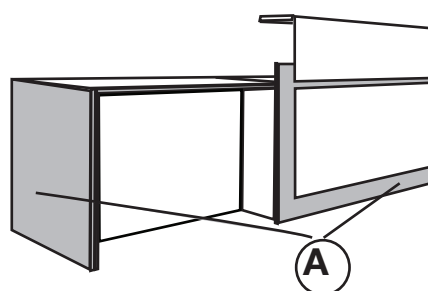

Special reference example / Exemple de référence en spécial: Example= EV* X 80