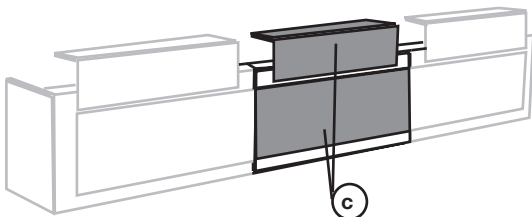

Front decorative reception desk / Façade décorative pour comptoir

SIZE CM / DIMENSIONS CM	CODE / CODE	PRICE MELAMINE 25 MM / PRIX MELAMINE 25 MM	PRICE LUXE 18 MM / PRIX LUXE 18 MM	
for counter / pour banque L 120	C.8136	208 €	33,03 KG / ECOT. €	298 € 47,46 KG / ECOT. €
for counter / pour banque L 140	C.8137	220 €	35,10 KG / ECOT. €	328 € 52,14 KG / ECOT. €
for counter / pour banque L 160	C.8138	233 €	37,17 KG / ECOT. €	360 € 56,83 KG / ECOT. €
for counter / pour banque L 180	C.8139	245 €	39,10 KG / ECOT. €	403 € 64,06 KG / ECOT. €

(C) FRONT STRUCTURE / STRUCTURE FAÇADE DÉCORATIVE

LED Front decorative / LED Façade décorative