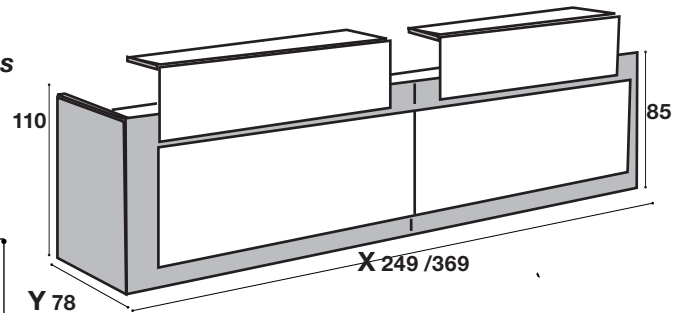

Reception counter Avant Bureaux comptoir

Reception counter + one extension / Bureaux comptoir + une prolongation AVANT.

Reception counter with extension + front decorative / Bureaux comptoir avec prolongation + façade décorative.

STANDARD DIMENSIONS / DIMENSIONS STANDARD

Available in special dimensions / Disponible en dimensions spéciales: 120, 140, 160 and 180