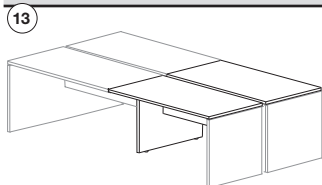

Extensions for bench desk with retracted leg / Prolongations doubles avec pied rentré P164

NEW

DESKTOP / PLATEAU 25 MM

SIZE CM / DIMENSIONS CM	CODE / CODE	PRICE / PRIX	WHITE PRICE / PRIX BLANC
120 x 164 x 75	A.7096	295 € 52,78 KG / ECOT. 5,17 €	9090.7096 246 € 52,78 KG / ECOT. 5,17 €
140 x 164 x 75	A.7097	316 € 58,77 KG / ECOT. 5,75 €	9090.7097 269 € 58,77 KG / ECOT. 5,75 €
160 x 164 x 75	A.7098	346 € 65,91 KG / ECOT. 6,45 €	9090.7098 294 € 65,91 KG / ECOT. 6,45 €
180 x 164 x 75	A.7099	368 € 72,05 KG / ECOT. 7,06 €	9090.7099 316 € 72,05 KG / ECOT. 7,06 €

POSITION THE LEG OF THE EXTENSION TO THE CENTRAL PART AND MOVE THE LEG OF THE MAIN DESK TO THE EXTREME. / POSITIONNER LE PIED DE LA PROLONGATION À LA PART CENTRALE ET DÉPLACER LE PIED DU BUREAU PRINCIPAL À L'EXTRÊME.