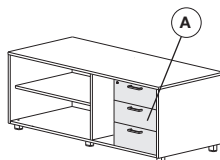

A87.3078 ALUMINIUM STRUCTURE + FRONTS IN / LUXE / MELAMINE.
STRUCTURE ALUMINIUM + FAÇADE / LUXE / MELAMINE.

A90.3078 WHITE STRUCTURE + FRONTS IN / LUXE / MELAMINE.
STRUCTURE BLANC + FAÇADE / LUXE / MELAMINE.