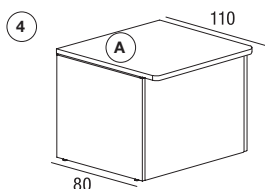

SIZE CM / DIMENSIONS CM	CODE / CODE	PRICE MELAMINE 25 MM / PRIX MELAMINE 25 MM
80 x 110 x 75	A.7111	249 € 33,06 KG / ECOT. 4,06 €

DESKTOP / PANNEAU 25 MM