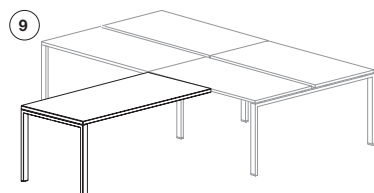

Desktops / Plateaux

(MELAMINE) (A) :	(LUXE SUPER MATE) (A) :	(LUXE ALTO BRILLO) (A) : UNICOLOR MAX
OAK - CHÈNE CLAIRE 70	WHITE / BLANC ZENIT L3416	WHITE / BLANC - L0156
GREY - GRIS 80	BASALTO ZENIT L3406	CACHEMIR - L3066
MAPLE - ERABLE 84	ANTHRACITE METALDECO L3476	BURGUNDY / BORDEAUX - L0256
ALUMINIUM 87		ALUMINIUM - L0416
WHITE - BLANC 90		CUZCO ORO - L0766
DARK OAK - CHÈNE FONCÉ 10		OCHRE L3826 -
WALNUT - NOYER 11		BLUE / BLEU L5366 -
NATURAL BEECH - HÊTRE NATUREL 12		MARBRE WHITE / BLANC MARBRE L4516 -
SHADOW GREY- GRIS OMBRE 14		
NEBRASKA 15		

Return desk for bench desks / desktop 19mm / plateau 19mm

Retour accrochés pour plans doubles

SIZE CM / DIMENSIONS CM	CODE / CODE	PRICE MELAMINE 19 MM / PRIX MELAMINE 19MM	PRICE LUXE 18 MM / PRIX LUXE 18MM
80 x 60 x 74	AB.1609	216 € 14,53 KG / ECOT. 1,42 €	299 € 15,68 KG / ECOT. 1,53 €
100 x 60 x 74	AB.1610	219 € 16,54 KG / ECOT. 1,62 €	331 € 17,98 KG / ECOT. 1,76 €
120 x 60 x 74	AB.1612	231 € 16,64 KG / ECOT. 1,82 €	353 € 20,37 KG / ECOT. 1,99 €

DESK HEIGHT / HAUTEUR 74 CM

desktop 25mm / plateau 25mm

(STRUCTURE) (B) :

WHITE - BLANC	2
ALUMINIUM	6

SIZE CM / DIMENSIONS CM	CODE / CODE	PRICE MELAMINE 25MM / PRIX MELAMINE 25MM
80 X 60 X 74	AB.7509	222 € 16,13 KG / ECOT. 1,58 €
100 X 60 X 74	AB.7510	228 € 18,54 KG / ECOT. 1,81 €
120 X 60 X 74	AB.7512	243 € 21,50 KG / ECOT. 2,06 €

RETURN DESKS NOT SUITABLE FOR AUXILIARY DESKS OR MINI BENCH / RETOUR ACCROCHÉS NON VALIDES POUR BUREAUX P60 NI MINI-BENCH