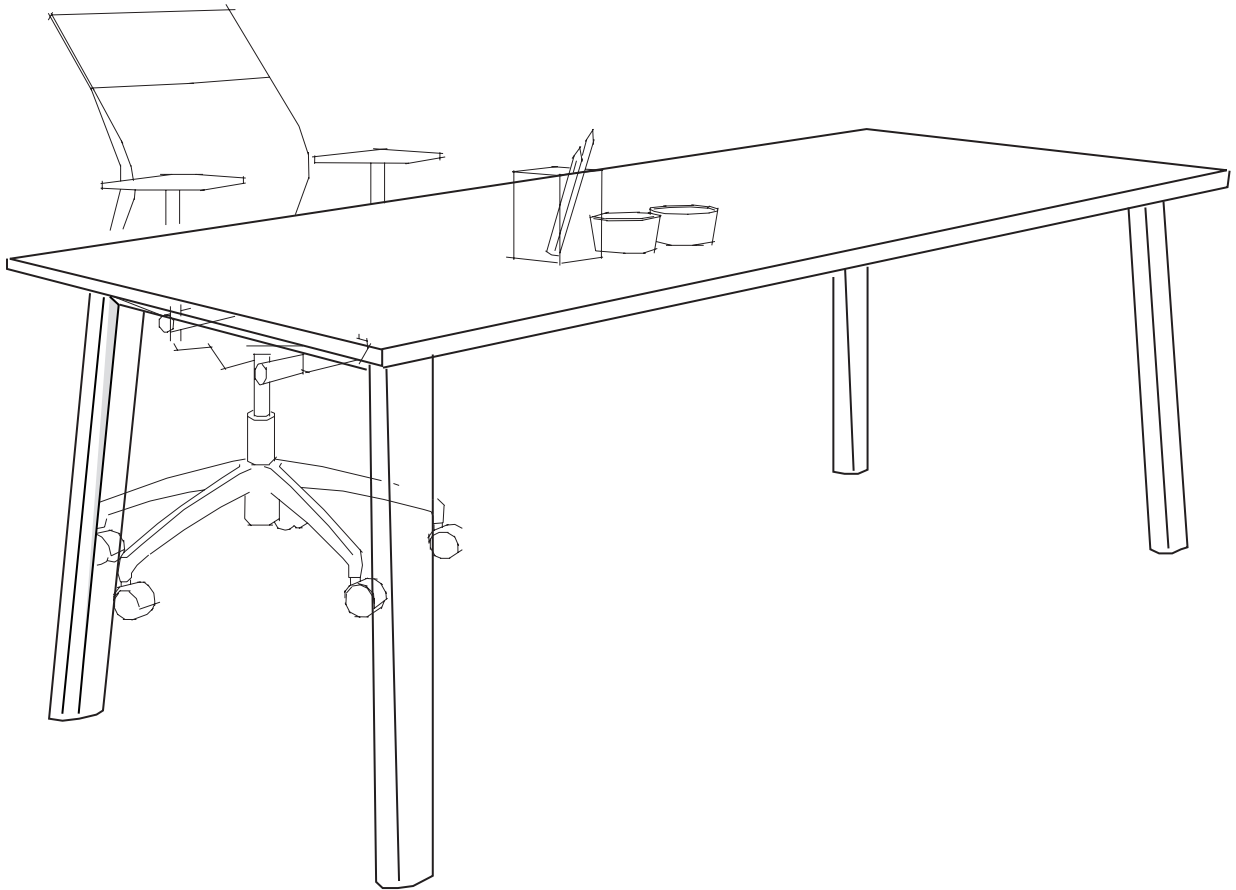

NOT AVAILABLE FOR UK

EXTREM

PRICE LIST / TARIF 2019

ofitres

DESKTOPS PLANS DE TRAVAIL LUXE /
MELAMINE 19MM

LEVELERS / NIVELEURS

LEGS in the form of a compass, declined in both directions. / Portique en forme de compas décliné dans les deux sens.