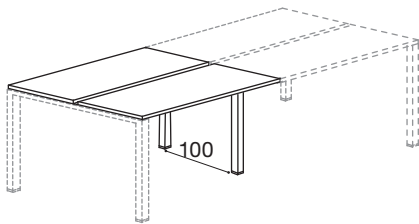

Bench desk extentions /
Prolongations doubles

desktop 25mm / plateau 25mm

SIZE CM / DIMENSIONS CM	CODE / CODE	PRICE MELAMINE 25 MM / PRIX MELAMINE 25 MM
120 X 140 X 74	AB.8296	320 € 31,70 KG / ECOT. 3,10 €
140 X 140 X 74	AB.8297	339 € 34,40 KG / ECOT. 3,37 €
160 X 140 X 74	AB.8298	364 € 37,20 KG / ECOT. 3,64 €
180 X 140 X 74	AB.8299	397 € 37,20 KG / ECOT. 3,64 €

DESK HEIGHT / HAUTEUR 74 CM
DESKTOP / PLATEAU 25 MM

THE CENTRAL BEAM CAN BE USED AS A CABLE TRAY.
LA POUTRE CENTRALE PEUT ÊTRE UTILISÉE COMME GOULOTTE.

Return desks /
Retour accrochés