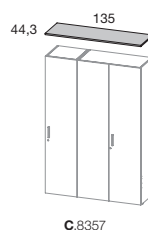

MONOCOLOR CABINET WITH 19MM BACK PANEL • ARMOIRES MONOCOLOR AVEC DOS EN 19MM

Extra shelves
Étagères extra

19 mm / de 19 mm

SIZE CM /
DIMENSIONS CM

CODE /
CODE

PRICE MELAMINE 19 MM /
PRIX MELAMINE 19 MM

90 X 45 X 1,9

A.6417

20 € 5,10 KG / ECOT. 0,56 €

MOBILE / MOBILE.

25 mm / 25 mm

SIZE CM /
DIMENSIONS CM

CODE /
CODE

PRICE MELAMINE 25 MM /
PRIX MELAMINE 25 MM

90 X 45 X 2,5

A.6419

26 € 6,5 KG / ECOT. 0,73 €

MOBILE / MOBILE.

metal / métal

SIZE CM /
DIMENSIONS CM

CODE /
CODE

PRICE /
PRIX

90 X 45 X 3,3

02.3207 (White / Blanc)

39 € 3,50 KG / ECOT. 0,39 €

90 X 45 X 3,3

00.3207 (Aluminium)

39 € 3,50 KG / ECOT. 0,39 €

(MELAMINE) (A) :

OAK - CHÈNE CLAIRE	70
GREY - GRIS	80
MAPLE - ERABLE	84
ALUMINIUM	87
WHITE - BLANC	90
DARK OAK - CHÈNE FONCÉ	10
WALNUT - NOYER	11
NATURAL BEECH - HÊTRE NATUREL	12
SHADOW GREY- GRIS OMBRE	14
NEBRASKA	15

Tops for cabinets without decorative side panels (Optional) /
Tops d'armoire sans latéraux décoratifs (Optionnel)

SIZE CM /
DIMENSIONS CM

CODE /
CODE

PRICE MELAMINE 25 MM /
PRIX MELAMINE 25 MM

45 X 44,8

C.8355

16 € 3,27 KG / ECOT. 0,36 €

90 X 44,8

C.8356

25 € 6,55 KG / ECOT. 0,72 €

135 X 44,8

C.8357

36 € 9,82 KG / ECOT. 1,09 €

180 X 44,8

C.8358

47 € 13,10 KG / ECOT. 1,45 €

225 X 44,8

C.8359

58 € 16,38 KG / ECOT. 1,81 €