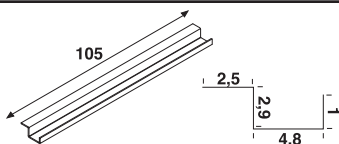

Universal cable tray / Goulotte universelle