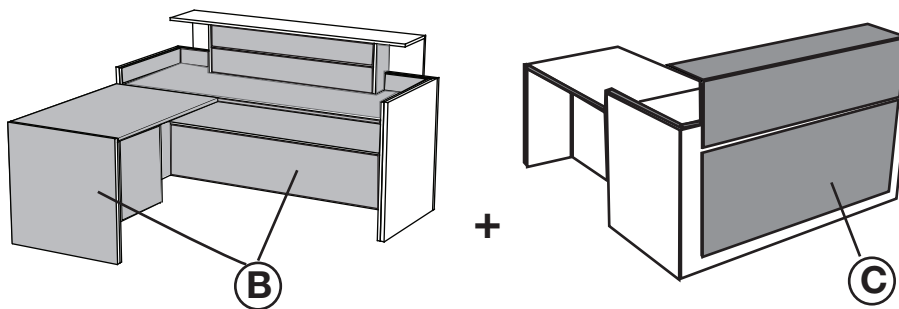

Reception counter Avant Bureaux comptoir

Reception counter / Bureaux comptoir AVANT.

Reception counter + lateral contact desk (DDA) / Bureau comptoir + attention personnalisée latérale (PMR).

STANDARD DIMENSIONS / DIMENSIONS STANDARD

Available in special dimensions / Disponible sur mesure.

Reception counter / Bureaux comptoir: 160 and 180.