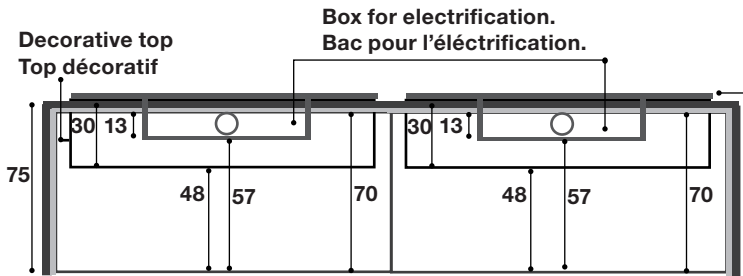

Reception counter Avant Bureaux comptoir

Reception counter + one extension / Bureaux comptoir + une prolongation AVANT.

Reception counter with extension + front decorative / Bureaux comptoir avec prolongation + façade décorative.

STANDARD DIMENSIONS / DIMENSIONS STANDARD

Available in special dimensions / Disponible en dimensions spéciales: 120, 140, 160 and 180