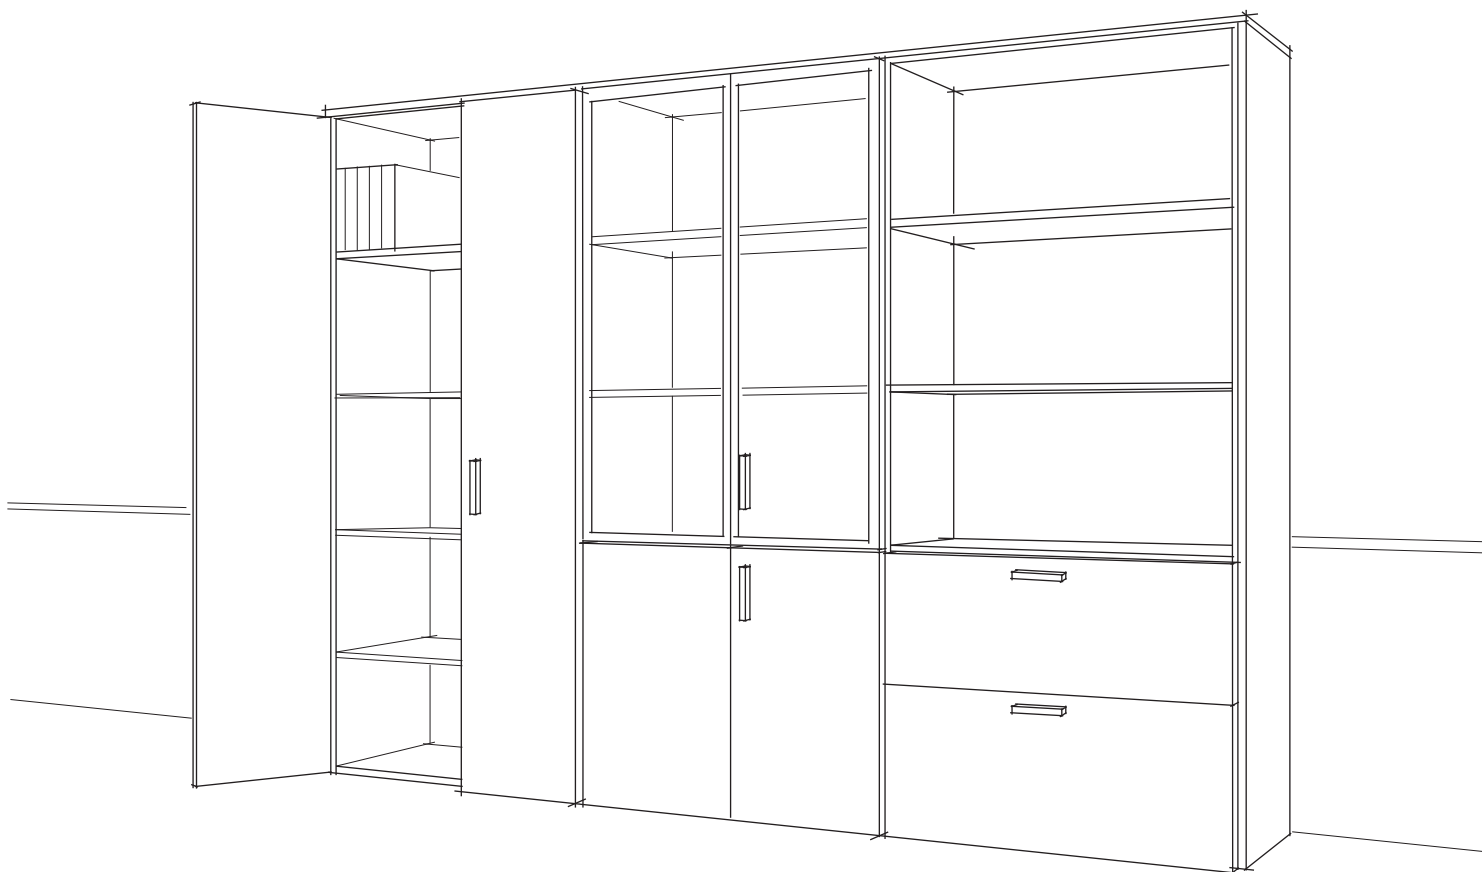

Bookshelves KUBO / Rayonnage KUBO 25mm

SIZE CM /
DIMENSIONS CM

CODE /
CODE

PRICE MELAMINE /
PRIX MELAMINE

121,6 x 121,6 x 35,0

A.8662

230 € 18,29 KG / ECOT. 2,03 €

CABINETS / ARMOIRES • *tendencias*