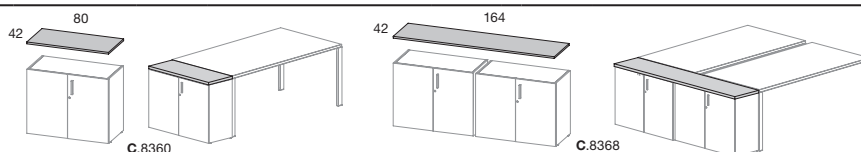

**Decorative tops in 25 mm for auxiliary cabinets (Optional) /
Tops décoratifs en 25 mm pour meubles auxiliaires (Optionnel)**

SIZE CM / DIMENSIONS CM	CODE / CODE	PRICE MELAMINE PRIX MÉLAMINE
80 X 42	C.8360	23 € 5,34 KG / ECOT. 0,59 €
164 X 42	C.8368	42 € 10,68 KG / ECOT. 1,18 €