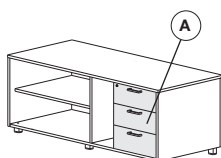

A87.3078 ALUMINIUM STRUCTURE + FRONTS IN / LUXE / MELAMINE.
STRUCTURE ALUMINIUM + FAÇADE / LUXE / MELAMINE.