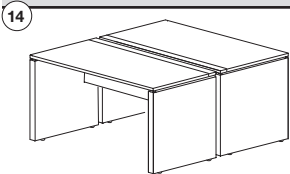

Bench desks / Plans doubles P164

NEW

DESKTOP / PLATEAU 25 MM

SIZE CM / DIMENSIONS CM	CODE / CODE	PRICE / PRIX	WHITE PRICE / PRIX BLANC
120 x 164 x 75	A.7052	400 € 76,86 KG / ECOT. 7,53 €	9090.7052 359 € 76,86 KG / ECOT. 7,53 €
140 x 164 x 75	A.7053	423 € 82,14 KG / ECOT. 8,04 €	9090.7053 381 € 82,14 KG / ECOT. 8,04 €
160 x 164 x 75	A.7054	452 € 88,26 KG / ECOT. 8,64 €	9090.7054 406 € 88,26 KG / ECOT. 8,64 €
180 x 164 x 75	A.7055	474 € 94,40 KG / ECOT. 9,25 €	9090.7055 429 € 94,40 KG / ECOT. 9,25 €

Extensions for bench desk with retracted leg / Prolongations doubles avec pied rentré P164

NEW

DESKTOP / PLATEAU 25 MM

SIZE CM / DIMENSIONS CM	CODE / CODE	PRICE / PRIX	WHITE PRICE / PRIX BLANC
120 x 164 x 75	A.7096	295 € 52,78 KG / ECOT. 5,17 €	9090.7096 246 € 52,78 KG / ECOT. 5,17 €
140 x 164 x 75	A.7097	316 € 58,77 KG / ECOT. 5,75 €	9090.7097 269 € 58,77 KG / ECOT. 5,75 €
160 x 164 x 75	A.7098	346 € 65,91 KG / ECOT. 6,45 €	9090.7098 294 € 65,91 KG / ECOT. 6,45 €
180 x 164 x 75	A.7099	368 € 72,05 KG / ECOT. 7,06 €	9090.7099 316 € 72,05 KG / ECOT. 7,06 €

Bench desks with melamine top access / Plans doubles avec top access en melamine P164

NEW

DESKTOP / PLATEAU 25 MM

SIZE CM / DIMENSIONS CM	CODE / CODE	PRICE / PRIX	WHITE PRICE / PRIX BLANC
120 x 164 x 75	A.7152	533 € 75,13 KG / ECOT. 7,36 €	9090.7152 475 € 75,13 KG / ECOT. 7,36 €
140 x 164 x 75	A.7153	561 € 80,96 KG / ECOT. 7,93 €	9090.7153 498 € 80,96 KG / ECOT. 7,93 €
160 x 164 x 75	A.7154	588 € 88,47 KG / ECOT. 8,67 €	9090.7154 524 € 88,47 KG / ECOT. 8,67 €
180 x 164 x 75	A.7155	619 € 94,5 KG / ECOT. 9,26 €	9090.7155 547 € 94,5 KG / ECOT. 9,26 €