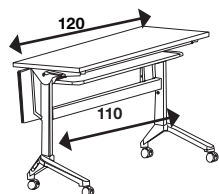

Folding table / Table rabattante

SIZE CM / DIMENSIONS CM	CODE / CODE	PRICE MELAMINE 19 MM / PRIX MELAMINE 19 MM
120 x 60 x 75	A6.5786	380 € 26,06 KG / ECOT. 2,55 €
140 x 60 x 75	A6.5788	387 € 26,06 KG / ECOT. 2,55 €

DESKTOP / PLATEAU 19 MM - DESK HEIGHT / HAUTEUR 74 CM
STRUCTURE ALUMINIUM 110 MM
WHEELS WITH BRAKE / ROULETTES AVEC FREIN.