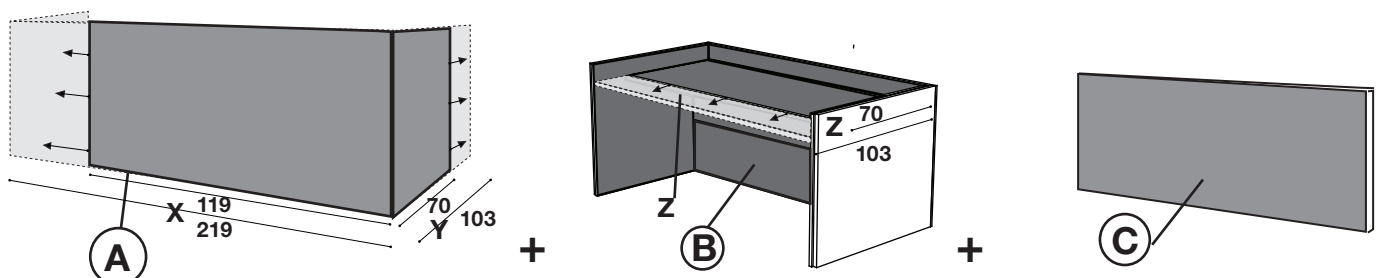

Special reference example / Exemple de référence en spécial: Example= EV* X 219 Y 90 Z 76