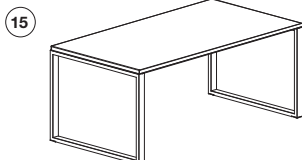

Desktops / Plateaux

(MELAMINE) (A) :

OAK - CHÈNE CLAIRE	70
GREY - GRIS	80
MAPLE - ERABLE	84
ALUMINIUM	87
WHITE - BLANC	90
DARK OAK - CHÈNE FONCÉ	10
WALNUT - NOYER	11
NATURAL BEECH - HÊTRE NATUREL	12
SHADOW GREY- GRIS OMBRE	14
NEBRASKA	15

(LUXE SUPER MATE) (A) :

WHITE / BLANC ZENIT	L3416
BASALTO ZENIT	L3406
ANTHRACITE METALDECO	L3476

(LUXE ALTO BRILLO) (A) : UNICOLOR MAX

WHITE / BLANC	-	L0156
CACHEMIR	-	L3066
BURGUNDY / BORDEAUX	-	L0256
ALUMINIUM	-	L0416
CUZCO ORO	-	L0766
OCHRE	L3826	-
BLUE / BLEU	L5366	-
MARBRE WHITE / BLANC MARBRE	L4516	-

Rectangular desk / Bureaux rectangulaire

desktop 19mm / plateau 19mm

SIZE CM / DIMENSIONS CM	CODE / CODE	PRICE MELAMINE 19MM / PRIX MÉLAMINE 19MM	PRICE LUXE 18MM / PRIX LUXE 18MM
120 x 80 x 74	AB.1802	394 € 26,06 KG / ECOT. 2,55 €	540 € 28,37 KG / ECOT. 2,78 €
140 x 80 x 74	AB.1803	400 € 28,57 KG / ECOT. 2,79 €	560 € 31,26 KG / ECOT. 3,06 €
160 x 80 x 74	AB.1804	405 € 31,08 KG / ECOT. 3,40 €	581 € 34,16 KG / ECOT. 3,34 €
180 x 80 x 74	AB.1805	433 € 33,59 KG / ECOT. 3,29 €	624 € 37,06 KG / ECOT. 3,63 €
200 x 80 x 74	AB.1863	448 € 36,10 KG / ECOT. 3,53 €	690 € 39,96 KG / ECOT. 3,94 €

DESK HEIGHT / HAUTEUR 74 CM

(STRUCTURE) (B) :

WHITE - BLANC	2
ALUMINIUM	6

FIX TABLE: IT'S NECESSARY TO ORDER A SLIDING KIT IF YOU WISH TO HAVE A SLIDING TOP. / TABLE FIXE: C'EST NÉCESSAIRE DE COMMANDER UN KIT COULISSANT SI VOUS DÉSIRER AVOIR UN PLATEAU COULISSANT.

desktop 25mm / plateau 25mm

SIZE CM / DIMENSIONS CM	CODE / CODE	PRICE MELAMINE 25MM / PRIX MÉLAMINE 25MM
120 x 80 x 74	AB.7402	395 € 30,06 KG / ECOT. 2,94 €
140 x 80 x 74	AB.7403	410 € 32,57 KG / ECOT. 3,19 €
160 x 80 x 74	AB.7404	432 € 35,08 KG / ECOT. 3,43 €
180 x 80 x 74	AB.7405	465 € 37,59 KG / ECOT. 3,68 €
200 x 80 x 74	AB.7463	492 € 40,10 KG / ECOT. 3,92 €