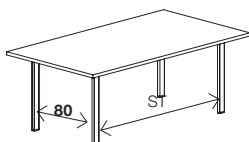

Desktops / Plateaux

(MELAMINE) (A) :

OAK - CHÈNE CLAIRE	70
GREY - GRIS	80
MAPLE - ERABLE	84
ALUMINIUM	87
WHITE - BLANC	90
DARK OAK - CHÈNE FONCÉ	10
WALNUT - NOYER	11
NATURAL BEECH - HÊTRE NATUREL	12
SHADOW GREY- GRIS OMBRE	14
NEBRASKA	15

(LUXE SUPER MATE) (A) :

WHITE / BLANC ZENIT	L3416
BASALTO ZENIT	L3406
ANTHRACITE METALDECO	L3476

(LUXE ALTO BRILLO) (A) : UNICOLOR MAX

WHITE / BLANC	-	L0156
CACHEMIR	-	L3066
BURGUNDY / BORDEAUX	-	L0256
ALUMINIUM	-	L0416
CUZCO ORO	-	L0766
OCHRE	L3826	-
BLUE / BLEU	L5366	-
MARBRE WHITE / BLANC MARBRE	L4516	-

Rectangular meeting table / desktop 19mm / plateau 19mm (base 80)

Table de réunion rectangulaire

SIZE CM / DIMENSIONS CM	PAX	CODE / CODE		PRICE LUXE 18 MM / PRIX LUXE 18 MM
150 x 120 x 74	4-6	AB.1665	ST 120	611 € 43,07 KG / ECOT. 4,22 €
200 x 120 x 74	6	AB.1666	ST 140	702 € 53,26 KG / ECOT. 5,22 €

1