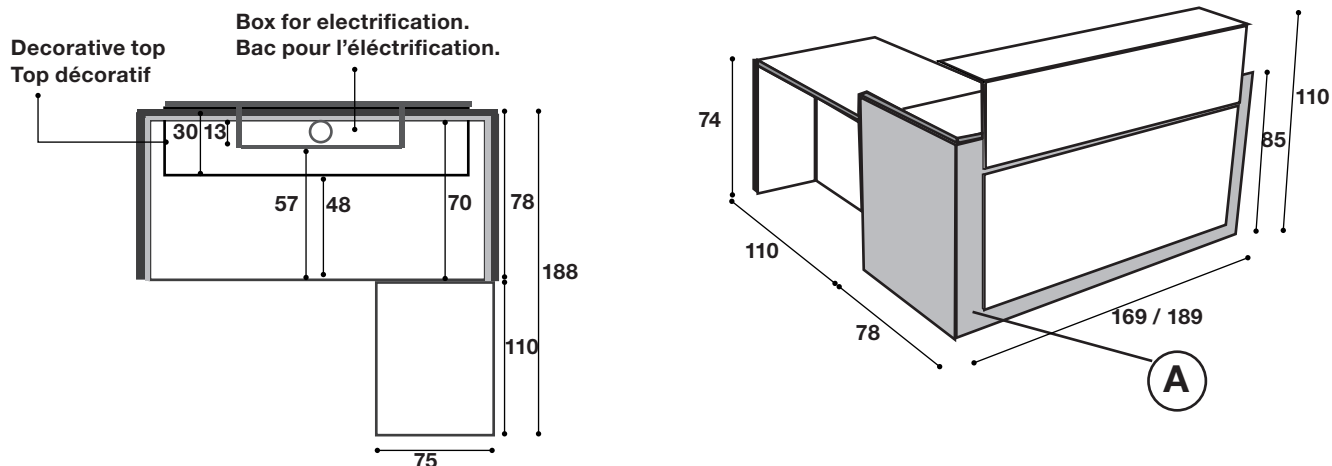

Reception counter Avant Bureaux comptoir

Reception counter / Bureaux comptoir AVANT.

Reception counter + lateral contact desk (DDA) / Bureau comptoir + attention personnalisée latérale (PMR).

STANDARD DIMENSIONS / DIMENSIONS STANDARD

Available in special dimensions / Disponible sur mesure.

Reception counter / Bureaux comptoir: 160 and 180.