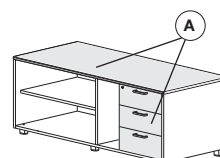

A87.3084 ALUMINIUM STRUCTURE + TOP AND FRONTS IN LUXE / MELAMINE.
STRUCTURE ALUMINIUM + TOP ET FAÇADES EN LUXE / MELAMINE.