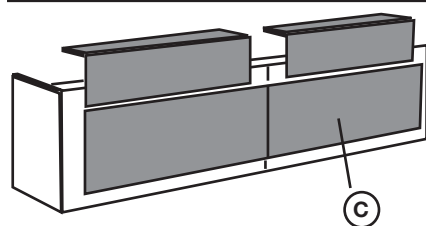

Front decorative reception desk / Façade décorative pour comptoir

SIZE CM / DIMENSIONS CM	CODE / CODE	PRICE MELAMINE 25 MM / PRIX MELAMINE 25 MM	PRICE LUXE 18 MM / PRIX LUXE 18 MM	
for counter / pour banque L 249	C.8128	380 € 121,64 KG / ECOT. €	553 €	176,17 KG / ECOT. €
for counter / pour banque L 289	C.8129	408 € 129,91 KG / ECOT. €	610 €	194,92 KG / ECOT. €
for counter / pour banque L 329	C.8130	440 € 139,96 KG / ECOT. €	678 €	216,34 KG / ECOT. €
for counter / pour banque L 369	C.8131	473 € 150,35 KG / ECOT. €	748 €	237,75 KG / ECOT. €

(C) FRONT STRUCTURE / STRUCTURE FAÇADE DÉCORATIV

LED Front decorative / LED Façade décorative