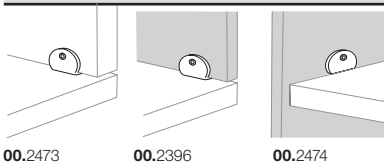

Additional Brackets / Supports additionnels

00.2473

00.2396

00.2474

DESCRIPTION / DESCRIPTION	CODE / CODE	PRICE / PRIX
2 BRACKETS FOR MELAMINE SIDE SCREENS. / 2 SUPPORTS POUR ÉCRANS LATÉRAUX EN MELAMINE.	00.2473	31 € 0,3 KG / ECOT. 0,03 €
2 BRACKETS FOR METHACRYLATE AND GLASS SIDE SCREENS. / 2 SUPPORTS POUR ÉCRANS LATÉRAUX EN MÉTHACRYLATE ET VERRE.	00.2396	15 € 0,3 KG / ECOT. 0,03 €
2 BRACKETS FOR MELAMINE, FRONTAL SCREENS. / 2 SUPPORTS POUR ÉCRANS FRONTAUX EN MELAMINE.	00.2474	34 € 0,3 KG / ECOT. 0,03 €