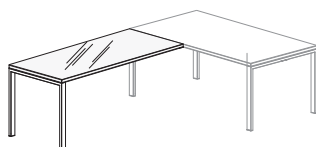

Glass return desks / Retour accrochés en verre