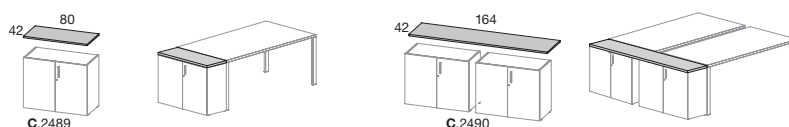

(MELAMINE) (A) :

OAK - CHÈNE CLAIRE	70	DARK OAK - CHÊNE FONCÉ	10
GREY - GRIS	80	WALNUT-NOYER	11
MAPLE - ERABLE	84	NATURAL BEECH - HÊTRE NATUREL	12
ALUMINIUM	87	SHADOW GREY- GRIS OMBRE	14
WHITE - BLANC	90	NEBRASKA	15

**Decorative tops in 19 mm for auxiliary cabinets (Optional) /
Tops décoratifs en 19 mm pour meubles auxiliaires (Optionnel)**

SIZE CM / DIMENSIONS CM	CODE / CODE	PRICE MELAMINE PRIX MÉLAMINE
80 X 42	C.2489	18 € 4,14 KG / ECOT. 0,48 €
164 X 42	C.2490	32 € 9,04 KG / ECOT. 1,00 €