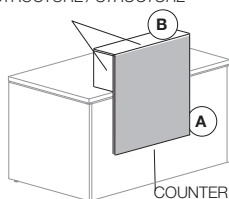

Reception counter / Bureaux comptoir

Counter front / Façade comptoir

(MELAMINE) (A) :

OAK - CHÈNE CLAIRE	70
GREY - GRIS	80
MAPLE - ERABLE	84
ALUMINIUM	87
WHITE - BLANC	90
DARK OAK - CHÈNE FONCÉ	10
WALNUT - NOYER	11
NATURAL BEECH - HÊTRE NATUREL	12
SHADOW GREY- GRIS OMBRE	14
NEBRASKA	15

(LUXE ALTO BRILLO) (A) : UNICOLOR MAX

WHITE / BLANC	L0016	-
CACHEMIR	L3026	-
BLACK/NOIR	L0086	-
BURGUNDY / BORDEAUX	L0136	-
GRAPHITE / ANTHRACITE	L0076	-
ALUMINIUM	L0416	-
CUZCO ORO	L0726	-
OCHRE	L3826	-
BLUE / BLEU	L5366	-
MARBRE WHITE / BLANC MARBRE	L4516	-

(LUXE SUPER MATE) (A) :

WHITE / BLANC ZENIT	L3416
BASALTO ZENIT	L3406
ANTHRACITE METALDECO	L3476

Structures

(MELAMINE) (B) :

WHITE - BLANC	90
ALUMINIUM	87

Front decorative reception desk / Façade décorative pour comptoir new panō

	SIZE CM / DIMENSIONS CM	CODE / CODE	PRICE MELAMINE 19MM / PRIX MELAMINE 19MM	PRICE LUXE 18MM / PRIX LUXE 18MM
5 STRUCTURE / STRUCTURE	80 x 30 x 80	AB.6070	89 € 5,57 KG / ECOT. 0,54 €	219 € 13,43 KG / ECOT. 1,31 €
	120 x 30 x 80	AB.6071	110 € 7,47 KG / ECOT. 0,91 €	297 € 19,26 KG / ECOT. 2,36 €

COUNTER FRONT / FAÇADE COMPTOIR