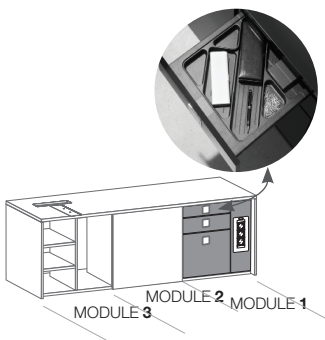

Pedestal with filing + power box / Caisson avec dossier suspendu + power box

CODE / CODE	PRICE MELAMINE 19 MM / PRIX MELAMINE 19 MM	PRICE LUXE 18 MM / PRIX LUXE 18 MM
A90.4059 (White / Blanc)	751 € 31,55 KG / ECOT. 3,50 €	793 € 34,70 KG / ECOT. 3,85 €
A87.4059 (Aluminium)	751 € 31,55 KG / ECOT. 3,50 €	793 € 34,70 KG / ECOT. 3,85 €

STRUCTURE PEDESTAL / CAISSON: **90** WHITE - BLANC / **87** ALUMINIUM
ONLY FOR RETURN CREDENZA / SEULEMENT POUR CRÉDENCE RETOUR
PENCIL TRAY INCLUDED / PLUMIER INCLUS.

WITHOUT LOCK / SANS SERRURE
AVEC DOSSIER SUSPENDU / WITH FILING