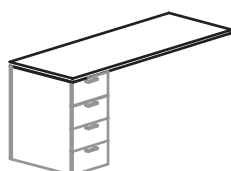

**Return desks with high desk pedestal
Retours accrochés pour caisson porteur**

desktop 25mm / plateau 25mm

SIZE CM / DIMENSIONS CM	CODE / CODE	PRICE MELAMINE 25 MM / PRIX MÉLAMINE 25 MM
120 x 60 x 75	A.6975	56 € 11,80 KG / ECOT. 1,15 €

NECESSARY TO ADD HEIGHT DESK PEDESTAL 60 (1). EXEMPLE: A.7074 + A.4010 / A.4008. /
IL FAUT RAJOUTER UN CAISSON PORTEUR DE 60 (1). EXEMPLE: A.7074 + A.4010 / A.4008.
DESKTOP / PLATEAU 25 MM