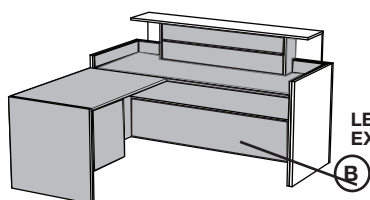

LEFT EXAMPLE
EXEMPLE GAUCHE

SIZE CM / DIMENSIONS CM	CODE / CODE	PRICE MELAMINE 25 MM / PRIX MELAMINE 25 MM	
169 x 190 x 110	AB.8112 Droite / Right	820 €	130,06 KG / ECOT. €
189 x 190 x 110	AB.8113 Droite / Right	860 €	135,40 KG / ECOT. €
169 x 190 x 110	AB.8114 Gauche / Left	820 €	130,06 KG / ECOT. €
189 x 190 x 110	AB.8115 Gauche / Left	860 €	135,40 KG / ECOT. €

(A) EXTERNAL STRUCTURE / (A) STRUCTURE EXTÉRIEURE.
(B) INTERNAL STRUCTURE / (B) STRUCTURE INTÉRIEURE.

SPECIAL COUNTER BANQUE SPÉCIALE EV*+ DIMENSIONS.
EV*+ DIMENSIONS.

(MELAMINE) (C) :

OAK - CHÈNE CLAIRE	70
GREY - GRIS	80
MAPLE - ERABLE	84
ALUMINIUM	87
WHITE - BLANC	90
DARK OAK - CHÈNE FONCÉ	10
WALNUT - NOYER	11
NATURAL BEECH - HÊTRE NATUREL	12
SHADOW GREY- GRIS OMBRE	14
NEBRASKA	15

(LUXE SUPER MATE) (C) :

WHITE / BLANC ZENIT	L3416
BASALTO ZENIT	L3406
ANTHRACITE METALDECO	L3476

(LUXE ALTO BRILLO) (C) : UNICOLOR MAX

WHITE / BLANC	L0016	-
CACHEMIR	L3026	-
BLACK/NOIR	L0086	-
BURGUNDY / BORDEAUX	L0136	-
GRAPHITE / ANTHRACITE	L0076	-
ALUMINIUM	L0416	-
CUZCO ORO	L0726	-
OCHRE	L3826	-
BLUE / BLEU	L5366	-
MARBRE WHITE / BLANC MARBRE	L4516	-