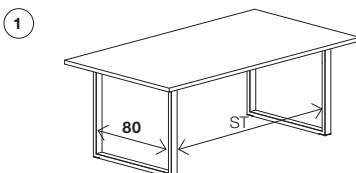

Desktops / Plateaux

(MELAMINE) (A) :

OAK - CHÈNE CLAIRE	70
GREY - GRIS	80
MAPLE - ERABLE	84
ALUMINIUM	87
WHITE - BLANC	90
DARK OAK - CHÈNE FONCÉ	10
WALNUT - NOYER	11
NATURAL BEECH - HÊTRE NATUREL	12
SHADOW GREY- GRIS OMBRE	14
NEBRASKA	15

(LUXE SUPER MATE) (A) :

WHITE / BLANC ZENIT	L3416
BASALTO ZENIT	L3406
ANTHRACITE METALDECO	L3476

(LUXE ALTO BRILLO) (A) : UNICOLOR MAX

WHITE / BLANC	-	L0156
CACHEMIR	-	L3066
BURGUNDY / BORDEAUX	-	L0256
ALUMINIUM	-	L0416
CUZCO ORO	-	L0766
OCHRE	L3826	-
BLUE / BLEU	L5366	-
MARBRE WHITE / BLANC MARBRE	L4516	-

Rectangular meeting table / ST80 desktop 19mm / plateau 19mm

Table de réunion rectangulaire

SIZE CM / DIMENSIONS CM	PAX	CODE / CODE		PRICE LUXE 18 MM / PRIX LUXE 18 MM
150 x 120 x 74	4-6	AB.1865	ST 120	670 € 48,67 KG / ECOT. 4,77 €
200 x 120 x 74	6	AB.1866	ST 140	763 € 58,86 KG / ECOT. 5,77 €

DESKTOP CAN NOT BE SLIDING. / LES PLATEAUX NE PEUVENT PAS ÊTRE COULISSANTS.

(Structure) (A) :

WHITE - BLANC	2
ALUMINIUM	6

desktop 25mm / plateau 25mm

SIZE CM / DIMENSIONS CM	PAX	CODE / CODE		PRICE MELAMINE 25 MM / PRIX MELAMINE 25 MM
150 x 120 x 74	4-6	AB.7465	ST 120	429 € 48,85 KG / ECOT. 4,79 €
200 x 120 x 74	6	AB.7466	ST 140	458 € 59,10 KG / ECOT. 5,24 €

Rectangular meeting table / ST80 desktop 19mm / plateau 19mm

Table de réunion rectangulaire

SIZE CM / DIMENSIONS CM	PAX	CODE / CODE		PRICE LUXE 18 MM / PRIX LUXE 18 MM
300 x 120 x 74	8-10	AB.1862	ST 120+120	1.264 € 90,54 KG / ECOT. 8,87 €
400 x 120 x 74	10-12	AB.1864	ST 160+160	1.429 € 111,92 KG / ECOT. 10,97 €