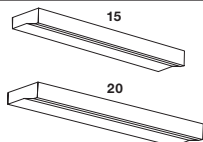

SIZE CM / DIMENSIONS CM	CODE / CODE	PRICE / PRIX
15 x 2	6.2371 (Aluminium)	6 € 0,50 KG / ECOT. 0,06 €
15x 2	2.2371 (White / Blanc)	8 € 0,50 KG / ECOT. 0,06 €
20 x 2	0.2370 (Chrome / Chromé)	9 € 0,50 KG / ECOT. 0,06 €

Soft closing damper/ Amortisseur fermeture douce