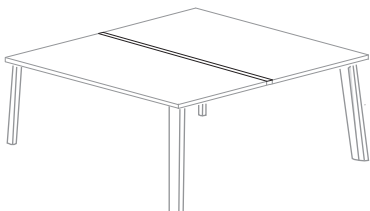

Aluminium lid / Enjouliveur en aluminium

FOR DESKS / POUR BUREAUX	CODE / CODE	FINISHES / FINITIONS	PRICE / PRIX
L120	00.2386	Aluminium	52 € 0,51 KG / ECOT. 0,06 €
L140	00.2387	Aluminium	55 € 0,56 KG / ECOT. 0,06 €
L160	00.2388	Aluminium	57 € 0,62 KG / ECOT. 0,07 €
L180	00.2389	Aluminium	58 € 0,67 KG / ECOT. 0,07 €
L200	00.2390	Aluminium	60 € 0,72 KG / ECOT. 0,08 €

POSSIBILITY TO HAVE 82CM TOPS TO AVOID THE CENTRAL HOLE. PLEASE CONTACT CUSTOMER SERVICE.
POSSIBILITÉ DE COMMANDER PLATEAUX DE 82CM POUR ÉVITER LE TROU CENTRAL. CONSULTER LE SERVICE COMMERCIAL