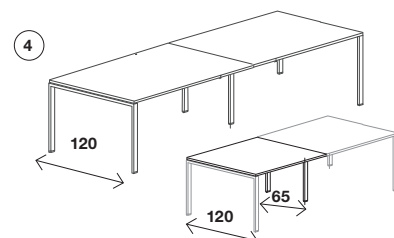

Meeting table extensions /

Prolongations de table de réunion

DESKTOP CAN NOT BE SLIDING. /
LES PLATEAUX NE PEUVENT PAS ÊTRE
COULISSANTS.

(Structure) (A) :

WHITE - BLANC	2
ALUMINIUM	6

desktop 19mm / plateau 19mm

SIZE CM / DIMENSIONS CM	CODE / CODE	PRICE MELAMINE 19MM / PRIX MELAMINE 19MM	PRICE LUXE 18 MM / PRIX LUXE 18 MM
120 X 120 X 74	AB.1640	549 € 34,08 KG / ECOT. 3,33 €	812 € 37,55 KG / ECOT. 3,67 €
140 X 120 X 74	AB.1641	585 € 38,10 KG / ECOT. 3,73 €	862 € 42,14 KG / ECOT. 4,57 €
160 X 120 X 74	AB.1642	590 € 42,12 KG / ECOT. 4,12 €	905 € 46,73 KG / ECOT. 5,02 €
180 X 120 X 74	AB.1643	626 € 46,12 KG / ECOT. 4,51 €	983 € 51,32 KG / ECOT. 5,02 €
200 X 120 X 74	AB.1644	656 € 50,12 KG / ECOT. 4,90 €	1.002 € 55,91 KG / ECOT. 5,47 €

desktop 25mm / plateau 25mm

SIZE CM / DIMENSIONS CM	PAX	CODE / CODE	PRICE MELAMINE 25 MM / PRIX MELAMINE 25 MM
120 X 120 X 74	4	AB.7557	436 € 40,48 KG / ECOT. 3,97 €
140 X 120 X 74	6	AB.7596	462 € 45,30 KG / ECOT. 4,44 €
160 X 120 X 74	6-8	AB.7597	474 € 50,52 KG / ECOT. 4,95 €
180 X 120 X 74	6-8	AB.7598	509 € 55,72 KG / ECOT. 5,46 €
200 X 120 X 74	8	AB.7599	542 € 60,72 KG / ECOT. 5,95 €