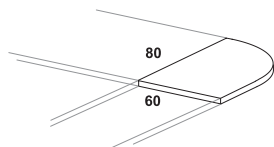

90° connector 80/60 right / Angle liaison 90° 80/60 droite