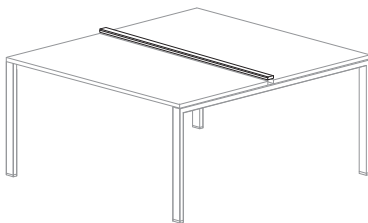

Raised aluminium lid from (cable collector) / Enjouliveur en aluminium surélevé du plan de travail (passe-cables)

FOR DESKS /
POUR BUREAUX

CODE /
CODE

FINISHES /
FINITIONS

PRICE /
PRIX

L120

00.2381

Aluminium

50€

0,51 KG / ECOT. 0,06 €

L140

00.2382

Aluminium

52 €

0,56 KG / ECOT. 0,06 €

L160

00.2383

Aluminium

55 €

0,62 KG / ECOT. 0,07 €

L180

00.2384

Aluminium

56 €

0,67 KG / ECOT. 0,07 €

L200

00.2385

Aluminium

58 €

0,72 KG / ECOT. 0,08 €

*NOT VALID FOR BENCH DESKS WITH 25 MM TOPS, / * PAS VALABLE POUR PLANS DOUBLES AVEC PLANS DE TRAVAIL EN 25 MM.