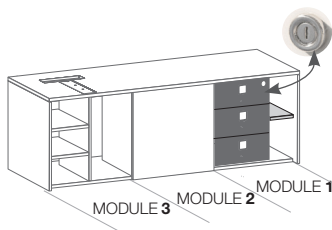

Module 1

3 Drawer Pedestal with lock + shelf /
Caisson 3 tiroirs avec serrure + étagère

CODE / CODE	PRICE MELAMINE 19 MM / PRIX MELAMINE 19 MM	PRICE LUXE 18 MM / PRIX LUXE 18 MM
A90.4066 (White / Blanc)	246 € 31,55 KG / ECOT. 3,50 €	276 € 34,70 KG / ECOT. 3,85 €
A87.4066 (Aluminium)	246 € 31,55 KG / ECOT. 3,50 €	276 € 34,70 KG / ECOT. 3,85 €