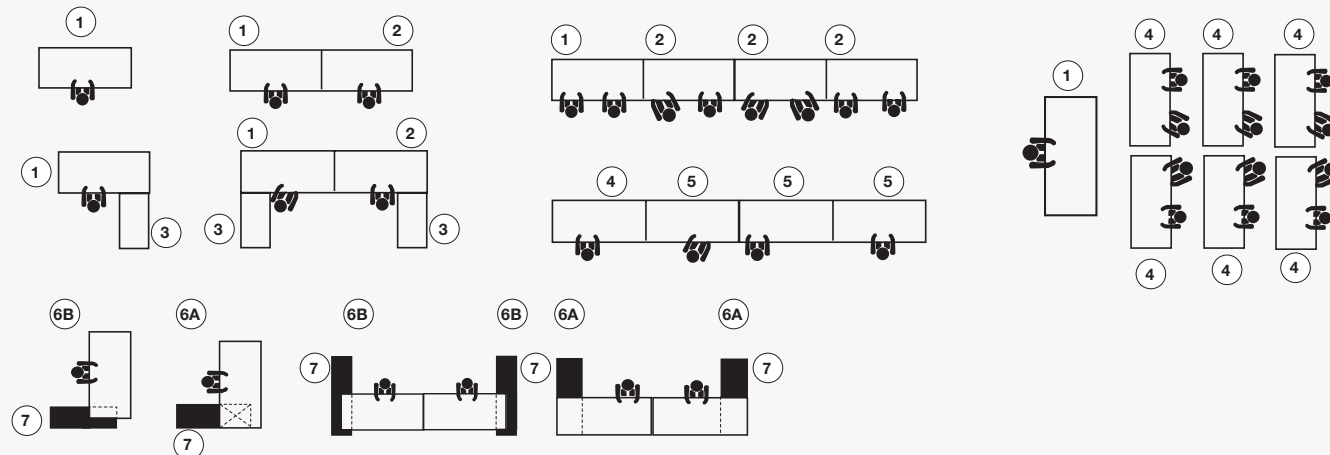

COMPOSITION EXAMPLES / EXEMPLES D'AMÉNAGEMENT