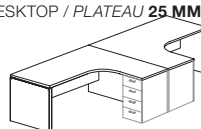

EXAMPLE: NECESSARY TO ADD HEIGHT DESK PEDESTAL OF 60. ONLY FOR RETURN LATERAL DESK OF 160. **1**. /
EXEMPLE: IL FAUT RAJOUTER UN CAISSON PORTEUR DE 60. UNIQUEMENT POUR BUREAU AVEC UN RETOUR LATÉRAL DE 160. **1**.