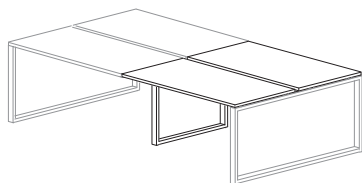

Bench desks extensions /
Prolongations doubles

(STRUCTURE) (B) :

WHITE - BLANC	2
ALUMINIUM	6

POSSIBILITY TO HAVE 82CM TOPS TO AVOID THE CENTRAL HOLE. PLEASE CONTACT CUSTOMER SERVICE.

POSSIBILITÉ DE COMMANDER PLATEAUX DE 82CM POUR EVITER LE TROU CENTRAL. CONSULTER LE SERVICE COMMERCIAL

SLIDING DESKTOP
PLATEAUX COULISSANT

desktop 19mm / plateau 19mm

SIZE CM / DIMENSIONS CM	CODE / CODE	PRICE MELAMINE 19MM / PRIX MELAMINE 19MM	PRICE LUXE 18MM / PRIX LUXE 18MM
120 X 164 X 74	AB.1896	554 € 48,92 KG / ECOT. 4,79 €	836 € 53,54 KG / ECOT. 5,25 €
140 X 164 X 74	AB.1897	569 € 53,94 KG / ECOT. 5,29 €	889 € 59,33 KG / ECOT. 5,81 €
160 X 164 X 74	AB.1898	582 € 58,96 KG / ECOT. 5,78 €	936 € 65,12 KG / ECOT. 6,38 €
180 X 164 X 74	AB.1899	617 € 63,98 KG / ECOT. 6,27 €	1.008 € 70,92 KG / ECOT. 6,95 €
200 X 164 X 74	AB.1900	653 € 68,96 KG / ECOT. 6,76 €	1.071 € 76,72 KG / ECOT. 7,52 €

DESK HEIGHT / HAUTEUR 74 CM

OPTIONAL: FINISHING COVER OR SCREEN (SEE PAGE I.POP ACCESSORIES). /
OPTIONNEL: CACHE-OBTURATEUR OU ÉCRAN. (VOIR PAGE I.POP ACCESSORIES).

desktop 25mm / plateau 25mm

SIZE CM / DIMENSIONS CM	CODE / CODE	PRICE MELAMINE 25MM / PRIX MELAMINE 25MM
120 X 164 X 74	AB.7496	571 € 50,52 KG / ECOT. 14,95 €
140 X 164 X 74	AB.7497	591 € 56,62 KG / ECOT. 15,55 €
160 X 164 X 74	AB.7498	607 € 62,70 KG / ECOT. 16,14 €
180 X 164 X 74	AB.7499	644 € 68,80 KG / ECOT. 16,74 €
200 X 164 X 74	AB.7400	682 € 74,84 KG / ECOT. 17,33 €

OPTIONAL: FINISHING COVER OR SCREEN (SEE PAGE I.POP ACCESSORIES). /
OPTIONNEL: CACHE-OBTURATEUR OU ÉCRAN. (VOIR PAGE I.POP ACCESSORIES).