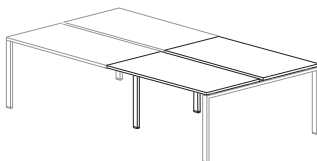

**Bench desk extentions /
Prolongations doubles**

desktop 19mm / plateau 19mm

SIZE CM / DIMENSIONS CM	CODE / CODE	PRICE MELAMINE 19MM / PRIX MELAMINE 19MM	PRICE LUXE 18MM / PRIX LUXE 18MM
120 x 164 x 74	AB.1696	458 € 40,12 KG / ECOT. 3,93 €	711 € 44,74 KG / ECOT. 4,38 €
140 x 164 x 74	AB.1697	471 € 45,14 KG / ECOT. 4,42 €	773 € 50,53 KG / ECOT. 4,95 €
160 x 164 x 74	AB.1698	479 € 50,16 KG / ECOT. 4,91 €	829 € 56,32 KG / ECOT. 5,52 €
180 x 164 x 74	AB.1699	516 € 55,18 KG / ECOT. 5,40 €	916 € 62,12 KG / ECOT. 6,08 €
200 x 164 x 74	AB.1700	540 € 60,16 KG / ECOT. 5,89 €	959 € 67,92 KG / ECOT. 6,64 €

DESK HEIGHT / HAUTEUR 74 CM OPTIONAL: FINISHING COVER OR SCREEN (SEE PAGE I.POP ACCESSORIES). / OPTIONNEL: CACHE-OBTURATEUR OU ÉCRAN. (VOIR PAGE I.POP ACCESSORIES).

(STRUCTURE) (B) :

WHITE - BLANC	2
ALUMINIUM	6

POSSIBILITY TO HAVE 82CM TOPS TO AVOID THE CENTRAL HOLE. PLEASE CONTACT CUSTOMER SERVICE.

POSSIBILITÉ DE COMMANDER PLATEAUX DE 82CM POUR EVITER LE TROU CENTRAL. CONSULTER LE SERVICE COMMERCIAL
SLIDING DESKTOP
PLATEAUX COULISSANT

desktop 25mm / plateau 25mm

SIZE CM / DIMENSIONS CM	CODE / CODE	PRICE MELAMINE 25MM / PRIX MELAMINE 25MM
120 X 164 X 74	AB.7696	499 € 46,52 KG / ECOT. 4,55 €
140 X 164 X 74	AB.7697	518 € 52,62 KG / ECOT. 5,15 €
160 X 164 X 74	AB.7698	534 € 58,70 KG / ECOT. 5,75 €
180 X 164 X 74	AB.7699	571 € 64,80 KG / ECOT. 6,35 €
200 X 164 X 74	AB.7600	609 € 70,84 KG / ECOT. 6,94 €

OPTIONAL: FINISHING COVER OR SCREEN (SEE PAGE I.POP ACCESSORIES). / OPTIONNEL: CACHE-OBTURATEUR OU ÉCRAN. (VOIR PAGE I.POP ACCESSORIES).