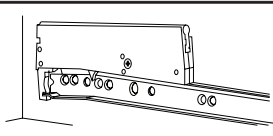

SIZE CM / DIMENSIONS CM	CODE / CODE	PRICE / PRIX
CJ 2 set for 2 drawer / set pour 2 tiroirs	00.2491	14 € 14,53 KG / ECOT. 1,42 €
CJ 3 set for 3 drawer / set pour 3 tiroirs	00.2492	20 € 16,54 KG / ECOT. 1,62 €
CJ 4 set for 4 drawer / set pour 4 tiroirs	00.2493	26 € 16,64 KG / ECOT. 1,82 €