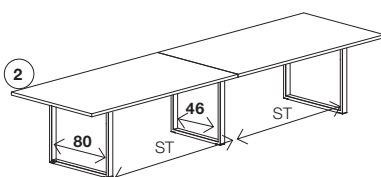

Desktops / Plateaux

(MELAMINE) (A) :

OAK - CHÈNE CLAIRE	70
GREY - GRIS	80
MAPLE - ERABLE	84
ALUMINIUM	87
WHITE - BLANC	90
DARK OAK - CHÈNE FONCÉ	10
WALNUT - NOYER	11
NATURAL BEECH - HÊTRE NATUREL	12
SHADOW GREY- GRIS OMBRE	14
NEBRASKA	15

(LUXE SUPER MATE) (A) :

WHITE / BLANC ZENIT	L3416
BASALTO ZENIT	L3406
ANTHRACITE METALDECO	L3476

(LUXE ALTO BRILLO) (A) : UNICOLOR MAX

WHITE / BLANC	-	L0156
CACHEMIR	-	L3066
BURGUNDY / BORDEAUX	-	L0256
ALUMINIUM	-	L0416
CUZCO ORO	-	L0766
OCHRE	L3826	-
BLUE / BLEU	L5366	-
MARBRE WHITE / BLANC MARBRE	L4516	-

Rectangular meeting table / ST80 desktop 19mm / plateau 19mm

Table de réunion rectangulaire

SIZE CM / DIMENSIONS CM	PAX	CODE / CODE		PRICE LUXE 18 MM / PRIX LUXE 18 MM
150 x 120 x 74	4-6	AB.1865	ST 120	670 € 48,67 KG / ECOT. 4,77 €
200 x 120 x 74	6	AB.1866	ST 140	763 € 58,86 KG / ECOT. 5,77 €

DESKTOP CAN NOT BE SLIDING. / LES PLATEAUX NE PEUVENT PAS ÊTRE COULISSANTS.

(Structure) (A) :

WHITE - BLANC	2
ALUMINIUM	6

desktop 25mm / plateau 25mm

SIZE CM / DIMENSIONS CM	PAX	CODE / CODE		PRICE MELAMINE 25 MM / PRIX MELAMINE 25 MM
150 x 120 x 74	4-6	AB.7465	ST 120	429 € 48,85 KG / ECOT. 4,79 €
200 x 120 x 74	6	AB.7466	ST 140	458 € 59,10 KG / ECOT. 5,24 €

Rectangular meeting table / ST80 desktop 19mm / plateau 19mm

Table de réunion rectangulaire

SIZE CM / DIMENSIONS CM	PAX	CODE / CODE		PRICE LUXE 18 MM / PRIX LUXE 18 MM
300 x 120 x 74	8-10	AB.1862	ST 120+120	1.264 € 90,54 KG / ECOT. 8,87 €
400 x 120 x 74	10-12	AB.1864	ST 160+160	1.429 € 111,92 KG / ECOT. 10,97 €

DESKTOP CAN NOT BE SLIDING. / LES PLATEAUX NE PEUVENT PAS ÊTRE COULISSANTS.

(Structure) (A) :

WHITE - BLANC	2
ALUMINIUM	6

desktop 25mm / plateau 25mm

SIZE CM / DIMENSIONS CM	PAX	CODE / CODE		PRICE MELAMINE 25 MM / PRIX MELAMINE 25 MM
300 x 120 x 74	8-10	AB.7462	ST 120+120	795 € 90,90 KG / ECOT. 8,90 €
400 x 120 x 74	10-12	AB.7464	ST 160+160	848 € 112,4 KG / ECOT. 11,02 €