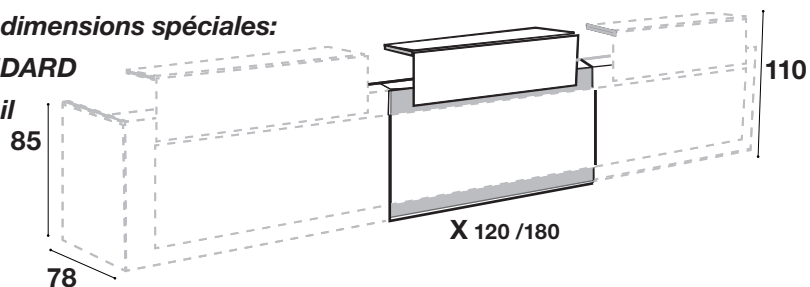

Reception counter **Avant** *Bureaux comptoir*

Additional extension / *Prolongation additionnel:*

Available in special dimensions / *Disponible en dimensions spéciales:*

STANDARD DIMENSIONS / *DIMENSIONS STANDARD*

Desktop dimensions / *dimensions plan de travail*

120, 140, 160 and 180.