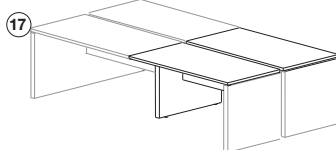

Extensions mini bench with retracted leg / Prolongations mini bench avec pied rentré P125

NEW