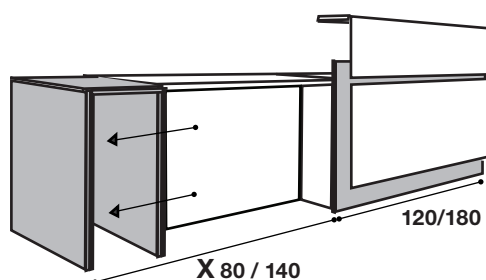

Special reference example / Exemple de référence en spécial: Example= EV* X 80