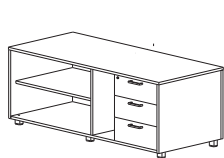

A.3078 MONOCOLOR