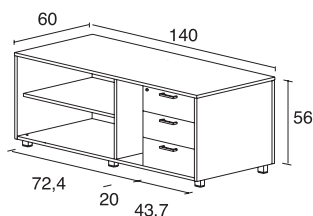

Desktops / Plateaux

(MELAMINE) (A) :

OAK - CHÈNE CLAIRE	70
GREY - GRIS	80
MAPLE - ERABLE	84
ALUMINIUM	87
WHITE - BLANC	90
DARK OAK - CHÈNE FONCÉ	10
WALNUT - NOYER	11
NATURAL BEECH - HÊTRE NATUREL	12
SHADOW GREY- GRIS OMBRE	14
NEBRASKA	15

(LUXE SUPER MATE) (A) :

WHITE / BLANC ZENIT	L3416
BASALTO ZENIT	L3406
ANTHRACITE METALDECO	L3476

(LUXE ALTO BRILLO) (A) : UNICOLOR MAX

WHITE / BLANC	L0016	-
CACHEMIR	L3026	-
BLACK/NOIR	L0086	-
BURGUNDY / BORDEAUX	L0136	-
GRAPHITE / ANTHRACITE	L0076	-
ALUMINIUM	L0416	-
CUZCO ORO	L0726	-
OCHRE	L3826	-
BLUE / BLEU	L5366	-
MARBRE WHITE / BLANC MARBRE	L4516	-

Credenza / Crédence

A.3078 MONOCOLOR

SIZE CM / DIMENSIONS CM	CODE / CODE	PRICE MELAMINE 19MM / PRIX MELAMINE 19MM	PRICE LUXE 18MM / PRIX LUXE 18MM
140 x 60 x 56	A.3078	415 € 82 KG / ECOT. 9,10 €	-
140 x 60 x 56	A87.3078	-	514 € 82,51 KG / ECOT. 9,15 €
140 x 60 x 56	A90.3078	-	514 € 82,51 KG / ECOT. 9,15 €
140 x 60 x 56	A87.3084	-	560 € 82,51 KG / ECOT. 9,15 €
140 x 60 x 56	A90.3084	-	560 € 82,51 KG / ECOT. 9,15 €

CREDENZA CAN BE PLACED AT LEFT OR RIGHT SIDE OF THE TABLE / ON PEUT PLACER LA CRÉDENCE À GAUCHE OU À DROITE