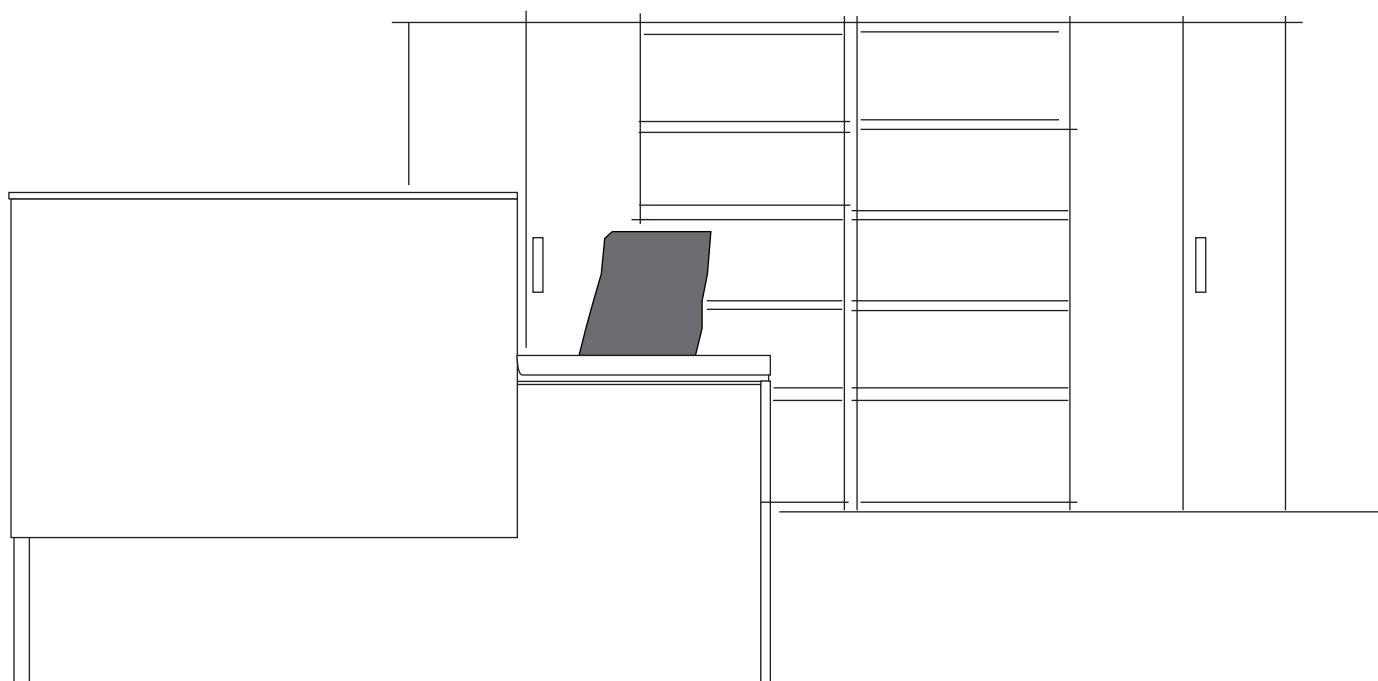

Reception counter *Bureaux comptoir*

PRICE LIST / TARIF 2019