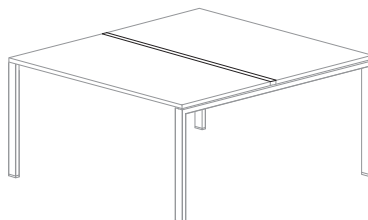

Aluminium lid / Enjouliveur en aluminium

FOR DESKS /
POUR BUREAUX

CODE /
CODE

FINISHES /
FINITIONS

PRICE /
PRIX

L120

00.2386

Aluminium

52 €

0,51 KG / ECOT. 0,06 €

L140

00.2387

Aluminium

55 €

0,56 KG / ECOT. 0,06 €

L160

00.2388

Aluminium

57 €

0,62 KG / ECOT. 0,07 €

L180

00.2389

Aluminium

58 €

0,67 KG / ECOT. 0,07 €

L200

00.2390

Aluminium

60 €

0,72 KG / ECOT. 0,08 €

NOTE: ALUMINIUM LID AT THE WORKING LEVEL / ENJOUIVEUR EN ALUMINIUM AU NIVEAU DU PLAN DE TRAVAIL. /
NOT VALID FOR BENCH DESKS WITH 25MM TOPS / PAS VALABLE POUR PLANS DOUBLES AVEC PLANS DE TRAVAIL EN 25 MM