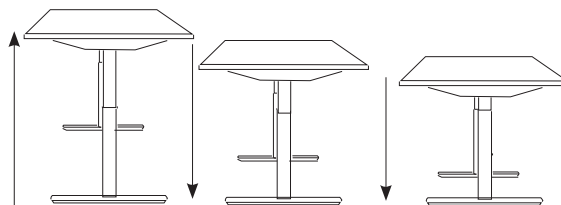

(MELAMINE) (A) :

OAK - CHÈNE CLAIRE	70	DARK OAK - CHÈNE FONCÉ	10
GREY - GRIS	80	WALNUT-NOYER	11
MAPLE - ERABLE	84	NATURAL BEECH - HÊTRE NATUREL	12
ALUMINIUM	87	SHADOW GREY- GRIS OMBRE	14
WHITE - BLANC	90	NEBRASKA	15

(STRUCTURE) :

WHITE - BLANC	2

Elevable table / Table réglable en hauteur (électrique)

SIZE CM / DIMENSIONS CM	CODE / CODE	PRICE MELAMINE 25 MM / PRIX MELAMINE 25 MM	PRICE LUXE 18 MM / PRIX LUXE 18 MM
140 x 80	A2.8073	1.158 € 26,06 KG / ECOT. 2,55 €	1.194 € 26,06 KG / ECOT. 2,55 €
160 x 80	A2.8074	1.163 € 26,06 KG / ECOT. 2,55 €	1.206 € 26,06 KG / ECOT. 2,55 €
180 x 80	A2.8075	1.169 € 26,06 KG / ECOT. 2,55 €	1.218 € 26,06 KG / ECOT. 2,55 €
200 x 80	A2.8076	1.175 € 26,06 KG / ECOT. 2,55 €	1.238 € 26,06 KG / ECOT. 2,55 €

MINIMUM HEIGHT 61 AND MAXIMUM 125. /HAUTEUR MINIMUM 61 ET MAXIMUM 125.

(MELAMINE) (A) :

OAK - CHÈNE CLAIRE	70	DARK OAK - CHÈNE	10
GREY - GRIS	80	WALNUT-NOYER - FONCÉ	11
MAPLE - ERABLE	84	NATURAL BEECH - HÊTRE NATUREL	12
ALUMINIUM	87	ANTHRACITE	14
WHITE - BLANC	90	NEBRASKA	15

(STRUCTURE) :

ALUMINIUM	6

Folding table / Table rabattante

SIZE CM / DIMENSIONS CM	CODE / CODE	PRICE MELAMINE 19 MM / PRIX MELAMINE 19 MM
120 x 60 x 75	A6.5786	380 € 26,06 KG / ECOT. 2,55 €
140 x 60 x 75	A6.5788	387 € 26,06 KG / ECOT. 2,55 €

DESKTOP / PLATEAU 19 MM - DESK HEIGHT / HAUTEUR 74 CM
STRUCTURE ALUMINIUM 110 MM
WHEELS WITH BRAKE / ROULETTES AVEC FREIN.

Folding table / Table rabattante

SIZE CM / DIMENSIONS CM	CODE / CODE	PRICE MELAMINE 19MM / PRIX MELAMINE 19MM
150 x 60 x 75	A6.5789	432 € 30,05 KG / ECOT. 2,98 €
160 x 60 x 75	A6.5787	435 € 30,05 KG / ECOT. 2,98 €

DESKTOP / PLATEAU 19 MM - DESK HEIGHT / HAUTEUR 74 CM
STRUCTURE ALUMINIUM 150 MM
WHEELS WITH BRAKE / ROULETTES AVEC FREIN.