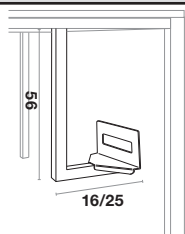

Universal electrification / Électrification universel

8 cm cable grommet / Obturateur 8 cm

CODE / CODE	FINISHES / FINITIONS	PRICE / PRIX
6.2249	Aluminium	8 € 0,50 KG / ECOT. 0,06 €
2.2249	White / Blanc	8 € 0,50 KG / ECOT. 0,06 €
0.2372	Chrome / Chromé	19 € 0,50 KG / ECOT. 0,06 €

Vertical cable collector / Accessoire pour descente cables vertical

CODE / CODE	FINISHES / FINITIONS	PRICE / PRIX
2.2201	white / blanc	60 € 7 KG / ECOT. 0,86 €
6.2201	Aluminium / Aluminium	60 € 7 KG / ECOT. 0,86 €

Universal support CPU suspended / Support unite centrale universel suspendu

CODE / CODE	FINISHES / FINITIONS	PRICE / PRIX
2.2522	white / blanc	85 € 8,63 KG / ECOT. 0,47 €
6.2522	Aluminium / Aluminium	85 € 8,63 KG / ECOT. 0,47 €

Pack 2 flexible cable stays / Pack 2 porte-cables flexibles

CODE / CODE	PRICE / PRIX
00.2232	28 € 0,4 KG / ECOT. 0,05 €