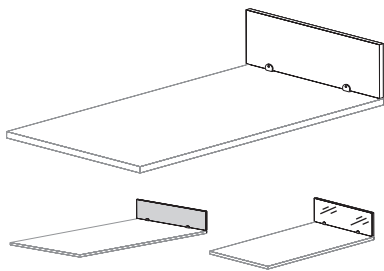

(MELAMINE) (A) :

OAK - CHÈNE CLAIRE	70
GREY - GRIS	80
MAPLE - ERABLE	84
ALUMINIUM	87
WHITE - BLANC	90
DARK OAK - CHÈNE FONCÉ	10
WALNUT - NOYER	11
NATURAL BEECH - HÊTRE NATUREL	12
SHADOW GREY- GRIS OMBRE	14
NEBRASKA	15

Screens / Écrans

(GLASS / VERRE) (A) :

WHITE - BLANC 22

DELIVERY TIME: 1 MONTH
DÉLAI LIVRAISON: 1 MOIS

Side screens for individual desk / Écrans latéraux

Brackets for screens included/
Supports pour écrans inclus

SIZE CM / DIMENSIONS CM	CODE CODE	PRICE MELAMINE 19MM / PRIX MÉLAMINE 19MM	WHITE PRICE GLASS / PRIX VERRE BLANC
60 x 29 x 1,9	A.2416	51 € 1,89 KG / ECOT.0,23 €	151 € 7,8KG / ECOT. 0,95 €
80 x 29 x 1,9	A.2417	55 € 2,59 KG / ECOT. 0,33 €	156 € 8,2 KG / ECOT. 1,00 €

FIXED DIRECTLY ON THE DESKTOP. / FIXÉES DIRECTEMENT SUR LE PLATEAU DE LA TABLE.
SCREENS NOT SUITABLE FOR 3RD LEVEL ELEMENTS. / ÉCRANS NON APTE POUR FIXATION DE 3ÈME NIVEAU.

Methacrylate side screen / Écrans latéraux en méthacrylate

SIZE CM / DIMENSIONS CM	CODE / CODE	PRICE / PRIX
60 x 29 x 1,9	00.2424 / 03.2424	108 € 1 KG / ECOT.0,12 €
80 x 29 x 1,9	00.2425 / 03.2425	115 € 1,2 KG / ECOT.0,14 €

00 TRANSLUCENT - TRANSLUCIDE / 03 BLACK METHACRYLATE - MÉTHACRYLATE NOIR
FIXED DIRECTLY ON THE DESKTOP. / FIXÉES DIRECTEMENT SUR LE PLATEAU DE LA TABLE.
SCREENS NOT SUITABLE FOR 3RD LEVEL ELEMENTS. / ÉCRANS NON APTE POUR FIXATION DE 3ÈME NIVEAU.
BRACKETS INCLUDED. / SUPPORTS INCLUS.

DELIVERY TIME: 1 MONTH DÉLAI LIVRAISON: 1 MOIS