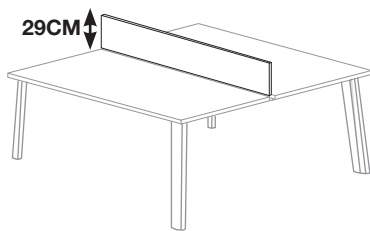

(MELAMINE) (A) :

OAK - CHÈNE CLAIRE	70	DARK OAK - CHÈNE FONCÉ	10
GREY - GRIS	80	WALNUT-NOYER	11
MAPLE - ERABLE	84	NATURAL BEECH - HÊTRE NATUREL	12
ALUMINIUM	87	SHADOW GREY- GRIS OMBRE	14
WHITE - BLANC	90	NEBRASKA	15

Screens for bench or mini bench desks / Écrans pour plans doubles ou mini bench

FOR DESKS / POUR BUREAUX	CODE / CODE	PRICE MELAMINE 19MM / PRIX MELAMINE 19MM	PRICE IRIS 18MM / PRIX IRIS 18MM
L120	AB.2401	100 € 5,47 KG / ECOT. 0,67 €	160 € 5,47 KG / ECOT. 0,67 €
L140	AB.2402	103 € 6,37 KG / ECOT. 0,78 €	174 € 6,37 KG / ECOT. 0,78 €
L160	AB.2403	107 € 7,26 KG / ECOT. 0,89 €	188 € 7,26 KG / ECOT. 0,89 €
L180	AB.2404	110 € 8,15 KG / ECOT. 1,00 €	203 € 8,15 KG / ECOT. 1,00 €
L200	AB.2405	113 € 11,50 KG / ECOT. 1,41 €	212 € 11,50 KG / ECOT. 1,41 €

A= MELAMINE / IRIS - MELAMINÉ / IRIS.
BRACKETS INCLUDED. / SUPPORTS INCLUS.