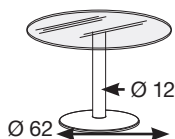

Round glass meeting table / Table ronde en verre