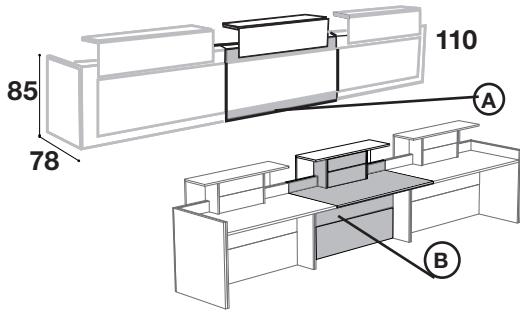

Additional extension / prolongation additionnel

SIZE CM / DIMENSIONS CM	CODE / CODE	PRICE MELAMINE 25 MM / PRIX MELAMINE 25 MM	
120 x 78 x 110	AB.8132	498 €	78,54 KG / ECOT. €
140 x 78 x 110	AB.8133	530 €	83,83 KG / ECOT. €
160 x 78 x 110	AB.8134	565 €	89,12 KG / ECOT. €
180 x 78 x 110	AB.8135	605 €	94,46 KG / ECOT. €