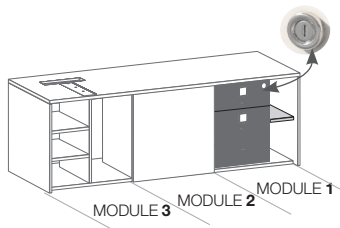

Pedestal with filing + shelf /
Caisson avec dossier suspendu + étagère

CODE / CODE	PRICE MELAMINE 19 MM / PRIX MELAMINE 19 MM	PRICE LUXE 18 MM / PRIX LUXE 18 MM
A90.4166 (White / Blanc)	234 € 31,55 KG / ECOT. 3,50 €	262 € 34,70 KG / ECOT. 3,85 €
A87.4166 (Aluminium)	234 € 31,55 KG / ECOT. 3,50 €	262 € 34,70 KG / ECOT. 3,85 €

STRUCTURE PEDESTAL / CAISSON: 90 WHITE - BLANC / 87 ALUMINIUM.
SHELF AVAILABLE IN MELAMINE / ÉTAGÈRE DISPONIBLE EN MELAMINÉ.
ONLY FOR RETURN CREDENZA / SEULEMENT POUR CRÉDENCE RETOUR.
WITH LOCK / AVEC SERRURE
AVEC DOSSIER SUSPENDU / WITH FILING.
PENCIL TRAY INCLUDED / PLUMIER INCLUS.