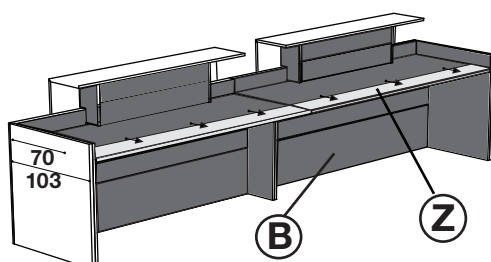

C – Front decorative Façade décorative

A Structural length and depth: <i>longueur et profondeur de la structure:</i> - minimum length 238 (X). <i>longueur minimale 238 (X).</i> - maximum length 438 (X). <i>longueur maximale 438 (X).</i> - minimum structural depth 70 (Y). <i>profondeur structurelle minimale 70 (Y).</i> - maximum structural depth 103 (Y). <i>profondeur structurelle maximale 103 (Y).</i>	B Desktop depth: <i>Profondeur du plan de travail:</i> - minimum depth 70 (Z). <i>profondeur minimale 70(Z).</i> - maximum depth 103(Z). <i>profondeur maximale 103(Z).</i>	C It will be adjusted according to the: <i>reception counter dimensions.</i> <i>Elle sera ajustée aux dimensions du bureau comptoir:</i> Optional: Led strip into the front (1 or 2 strips). Optionnelle: Bandeau led sur la façade. (1 ou 2 bandeaux).
- The price of the special counter will be calculated taking the price of the superior standard dimensions reception counter and adding a 20% to the P.V.P. / <i>Pour calculer le prix du comptoir en spécial, il faut prendre le prix public du comptoir de dimensions supérieures et ajouter à celui-ci un supplément 20%.</i> - Reference to indicate on orders (REF = EV* + DIMENSIONS). / <i>Référence à indiquer sur les commandes (REF = EV* + DIMENSIONS).</i> - For different dimensions, please contact our sales department. / <i>Pour des dimensions différentes, merci de contacter notre service commercial.</i>		

Special reference example / Exemple de référence en spécial: Example= EV* X 400 Y 76 Z 78.