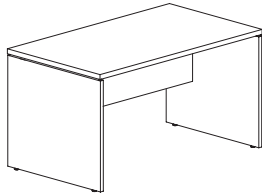

Desktops - Drawer fronts Plateaux - Façades tiroirs

Structure Structure

(MELAMINE) (A) :

OAK - CHÈNE CLAIRE	70
WALNUT - NOYER	11
WHITE - BLANC	90

(MELAMINE) (B) :

ALUMINIUM	87
WHITE - BLANC	90

Rectangular desks premier 80 / Premier bureaux rectangulaires 80