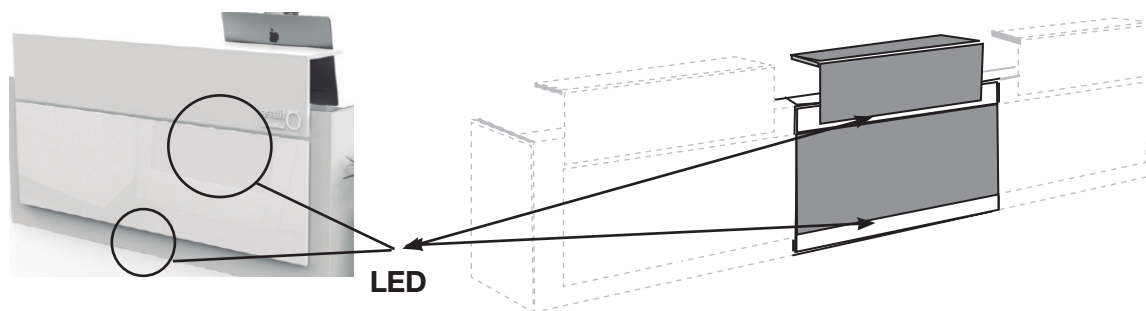

SPECIAL DIMENSIONS AVAILABLE IT WILL BE ADAPTED TO THE RECEPTION COUNTER + EXTENSION. DISPONIBLE EN DIMENSIONS SPÉCIALES, IL SERA ADAPTÉ AU BUREAU COMPTOIR + PROLONGATION .