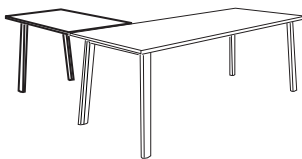

(STRUCTURE) (B) :

WHITE - BLANC	2
BLACK - NOIR	1

NEW

Return desks / Retour accrochés

desktop 19mm / plateau 19mm

SIZE CM / DIMENSIONS CM	CODE / CODE	PRICE MELAMINE 19 MM / PRIX MELAMINE 19 MM	PRICE LUXE 18 MM / PRIX LUXE 18 MM
80 X 60 X 74	AB.8009	275 € 16,54 KG / ECOT. 1,62 €	331 € 17,98 KG / ECOT. 1,76 €
100 X 60 X 74	AB.8010	283 € 16,54 KG / ECOT. 1,62 €	341 € 17,98 KG / ECOT. 1,76 €