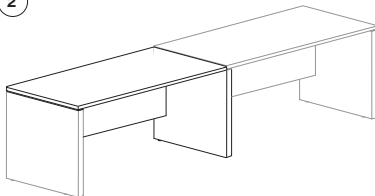

(MELAMINE) (A) :

White Blanc 9090

PRICE / PRIX MELAMINES

NEW

WHITE PRICE / PRIX BLANC

Rectangular desks 80 / Bureaux rectangulaires P80

1

SIZE CM / DIMENSIONS CM	CODE / CODE	PRICE / PRIX		CODE / CODE	WHITE PRICE / PRIX BLANC	
80 x 80 x 75	A.7001	159 €	31,50 KG / ECOT. 3,08 €	9090.7001	149 €	31,50 KG / ECOT. 3,08 €
120 x 80 x 75	A.7002	184 €	35,43 KG / ECOT. 3,76 €	9090.7002	172 €	35,43 KG / ECOT. 3,76 €
140 x 80 x 75	A.7003	196 €	41,88 KG / ECOT. 4,10 €	9090.7003	184 €	41,88 KG / ECOT. 4,10 €
160 x 80 x 75	A.7004	212 €	45,31 KG / ECOT. 4,44 €	9090.7004	195 €	45,31 KG / ECOT. 4,44 €
180 x 80 x 75	A.7005	224 €	48,75 KG / ECOT. 4,77 €	9090.7005	206 €	48,75 KG / ECOT. 4,77 €
200 x 80 x 75	A.7063	251 €	52,19 KG / ECOT. 5,11 €	9090.7063	217 €	52,19 KG / ECOT. 5,11 €

DESKTOP / PLATEAU 25 MM

Desk extensions 80 / Prolongations de bureaux P80

2

SIZE CM / DIMENSIONS CM	CODE / CODE	PRICE / PRIX		CODE / CODE	WHITE PRICE / PRIX BLANC	
120 x 80 x 75	A.7013	159 €	29,54 KG / ECOT. 2,89 €	9090.7013	124 €	29,54 KG / ECOT. 2,89 €
140 x 80 x 75	A.7014	171 €	32,99 KG / ECOT. 3,23 €	9090.7014	135 €	32,99 KG / ECOT. 3,23 €
160 x 80 x 75	A.7015	185 €	36,42 KG / ECOT. 3,56 €	9090.7015	146 €	36,42 KG / ECOT. 3,56 €
180 x 80 x 75	A.7016	197 €	39,87 KG / ECOT. 3,9 €	9090.7016	159 €	39,87 KG / ECOT. 3,9 €