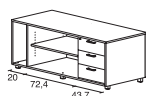

SIZE CM / DIMENSIONS CM	CODE / CODE	PRICE MELAMINE 19 MM / PRIX MELAMINE 19 MM	PRICE LUXE 18 MM / PRIX LUXE 18 MM
140 x 60 x 56	A.3078	415 € 82 KG / ECOT. 9,10 €	-
140 x 60 x 56	A87.3078	-	514 € 82,51 KG / ECOT. 9,15 €
140 x 60 x 56	A90.3078	-	514 € 82,51 KG / ECOT. 9,15 €
140 x 60 x 56	A87.3084	-	560 € 82,51 KG / ECOT. 9,15 €
140 x 60 x 56	A90.3084	-	560 € 82,51 KG / ECOT. 9,15 €

CREDENZA CAN BE PLACED AT LEFT OR RIGHT SIDE OF THE TABLE / ON PEUT PLACER LA CRÉDENCE À GAUCHE OU À DROITE