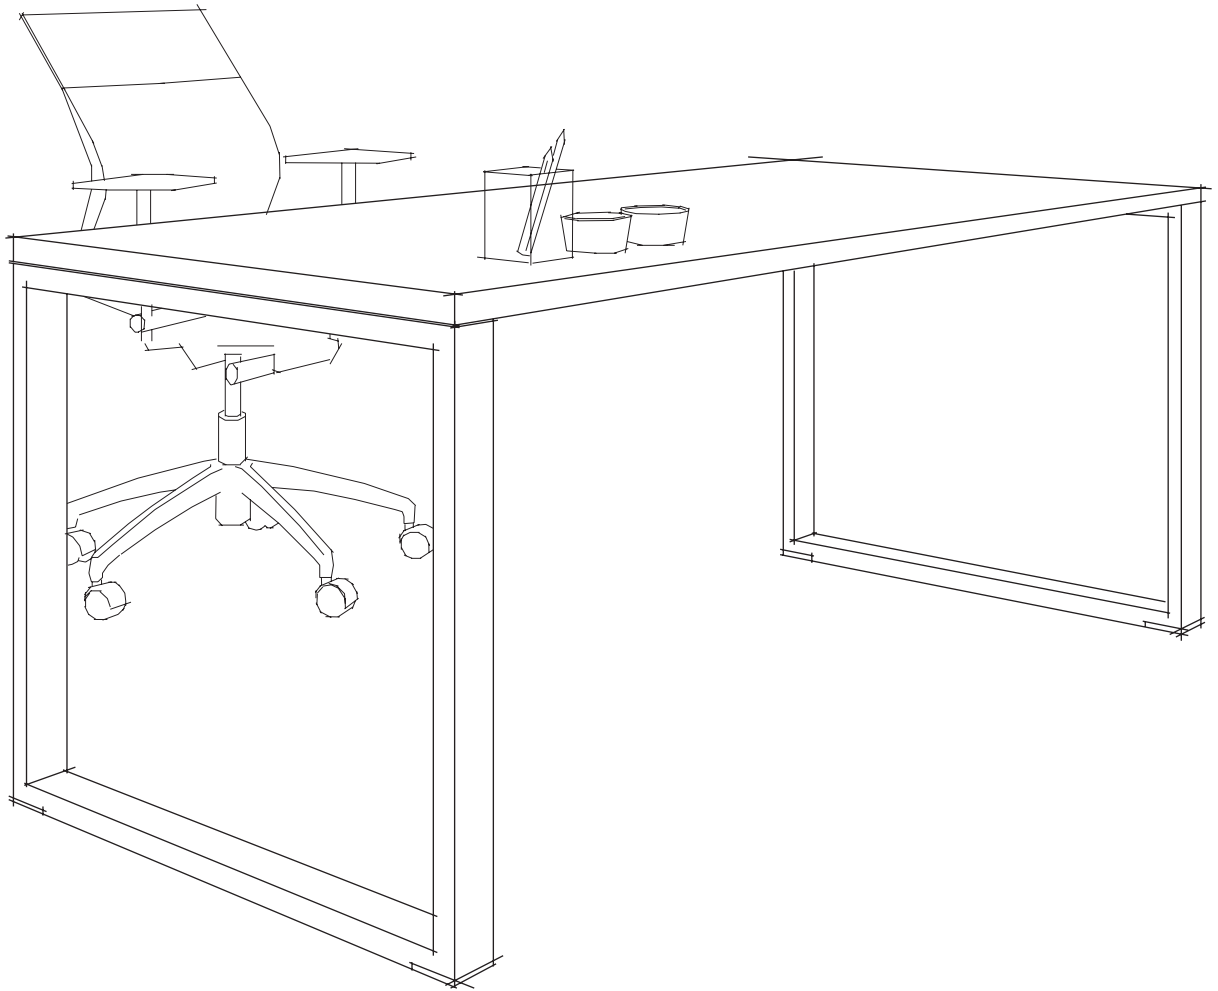

(MELAMINE) (A) :

OAK - CHÈNE CLAIRE	70
GREY - GRIS	80
MAPLE - ERABLE	84
ALUMINIUM	87
WHITE - BLANC	90
DARK OAK - CHÈNE FONCÉ	10
WALNUT - NOYER	11
NATURAL BEECH - HÊTRE NATUREL	12
SHADOW GREY- GRIS OMBRE	14
NEBRASKA	15

(LUXE SUPER MATE) (A) :

WHITE / BLANC ZENIT	L3416
BASALTO ZENIT	L3406
ANTHRACITE METALDECO	L3476

(LUXE ALTO BRILLO) (A) : UNICOLOR MAX

WHITE / BLANC	-	L0156
CACHEMIR	-	L3066
BURGUNDY / BORDEAUX	-	L0256
ALUMINIUM	-	L0416
CUZCO ORO	-	L0766
OCHRE	L3826	-
BLUE / BLEU	L5366	-
MARBRE WHITE / BLANC MARBRE	L4516	-

EXTREM Round waiting table / Table d'attente EXTREM ronde

desktop 19mm / plateau 19mm

SIZE CM / DIMENSIONS CM	CODE / CODE	PPRICE MELAMINE 19MM / PRIX MÉLAMINE 19MM	PRICE LUXE 18 MM / PRIX LUXE 18 MM
60	AB.8148	342€ 16,00 KG / ECOT. 1,56€	362 € 16,00 KG / ECOT. 1,56€

METALLIC STRUCTURE WITH CURVED EDGES / STRUCTURE MÉTALLIQUE LÉGEREMENT ARRONDI.

(STRUCTURE) (B) :

WHITE - BLANC	2
BLACK - NOIR	1

EXTREM rectangular Waiting table / Table d'attente EXTREM rectangulaire

desktop 19mm / plateau 19mm

SIZE CM / DIMENSIONS CM	CODE / CODE	PPRICE MELAMINE 19MM / PRIX MÉLAMINE 19MM	PRICE LUXE 18 MM / PRIX LUXE 18 MM
90 X 60 X 40	AB.8149	295 € 16,00 KG / ECOT. 1,56€	318 € 16,00 KG / ECOT. 1,56€

METALLIC STRUCTURE WITH CURVED EDGES / STRUCTURE MÉTALLIQUE LÉGEREMENT ARRONDI.

(STRUCTURE) (B) :

WHITE - BLANC	2
BLACK - NOIR	1

PRICE LIST / TARIF 2019