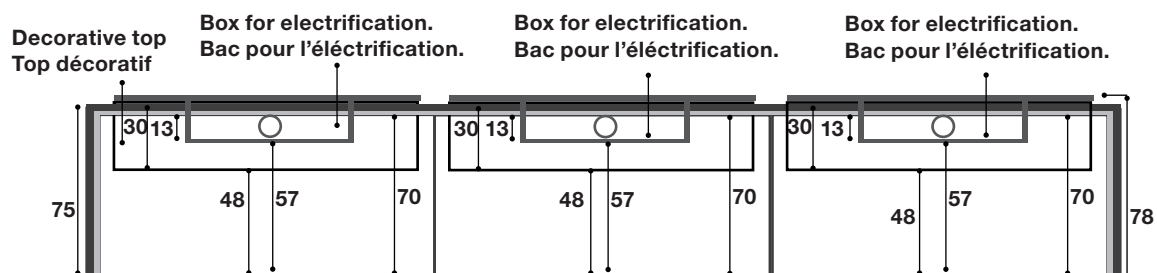

Reception counter **Avant** *Bureaux comptoir*

Additional extension / *Prolongation additionnel:*

Available in special dimensions / *Disponible en dimensions spéciales:*

STANDARD DIMENSIONS / *DIMENSIONS STANDARD*

Desktop dimensions / *dimensions plan de travail*

120, 140, 160 and 180.