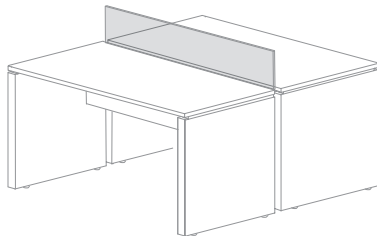

BRACKETS INCLUDED. / SUPPORTS INCLUS.

Methacrylate screens for bench desks or mini bench desks / Écrans en méthacrylate pour plans doubles ou mini bench

SIZE CM / DIMENSIONS CM	CODE / CODE	METHACRYLATE PRICE / PRIX METHACRYLATE
For desks / Pour bureaux L120 (100 x 31,6 x 0,6)	00.2150 / 03.2150	207 € 4,30 KG / ECOT. 0,52 €
For desks / Pour bureaux L140 (120 x 31,6 x 0,6)	00.2151 / 03.2151	231 € 5,16 KG / ECOT. 0,63 €
For desks / Pour bureaux L160 (140 x 31,6 x 0,6)	00.2152 / 03.2152	255 € 5,52 KG / ECOT. 0,67 €
For desks / Pour bureaux L180 (160 x 31,6 x 0,6)	00.2153 / 03.2153	281 € 5,88 KG / ECOT. 0,72 €

00 TRANSLUCENT - TRANSLUCIDE / **03** BLACK METHACRYLATE - MÉTHACRYLATE NOIR
METHACRYLATE DELIVERY TIME 1 MONTH. / MÉTHACRYLATE DÉLAI LIVRAISON 1 MOIS.
SCREENS **NOT SUITABLE** FOR 3RD LEVEL ELEMENTS. / ÉCRANS **NON APTES** POUR FIXATION DE 3ÈME NIVEAU.