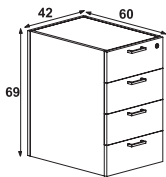

60 cm depth desk-high pedestals / Caisson porteur P60

SIZE CM /
DIMENSIONS
CM

CODE /
CODE

PRICE MELAMINE /
PRIX MELAMINE

PRICE LUXE /
PRIX LUXE

WOODEN DRAWER /
TIROIRS EN BOIS

42 x 60 x 72 **A.4008**

291 € 34,8 KG / ECOT. 3,86 €

-

WOODEN DRAWER /
TIROIRS EN BOIS

42 x 60 x 72 **B90.4008**

279 € 34,8 KG / ECOT. 3,86 €

433 € 35,48 KG / ECOT. 3,93 €

WOODEN DRAWER /
TIROIRS EN BOIS

42 x 60 x 72 **B87.4008**

279 € 34,8 KG / ECOT. 3,86 €

433 € 35,48 KG / ECOT. 3,93 €

METALLIC DRAWER /
TIROIRS MÉTALLIQUES

42 x 60 x 72 **A.4018**

377 € 32,5 KG / ECOT. 3,60 €

-

METALLIC DRAWER /
TIROIRS MÉTALLIQUES

42 x 60 x 72 **B90.4018**

362 € 32,5 KG / ECOT. 3,60 €

533 € 33,18 KG / ECOT. 3,68 €

METALLIC DRAWER /
TIROIRS MÉTALLIQUES

42 x 60 x 72 **B87.4018**

362 € 32,5 KG / ECOT. 3,60 €

533 € 33,18 KG / ECOT. 3,68 €

A = STRUCTURE + FRONT MELAMINE / STRUCTURE + FAÇADE MELAMINE

B90 = STRUCTURE IN WHITE + FRONT LUXE. / STRUCTURE EN BLANC + FAÇADE EN LUXE.

B87 = STRUCTURE IN ALUMINIUM + FRONT LUXE. / STRUCTURE EN ALUMINIUM + FAÇADE EN LUXE.

TOP NOT INCLUDED / TOP PAS INCLUS.

IF THE PEDESTAL IS SITUATED INDEPENDENTLY, IT IS NECESSARY TO ADD A TOP. /
SI LE CAISSON EST SITUÉ INDÉPENDANT, IL EST NÉCESSAIRE DE RAJOUTER UN TOP.