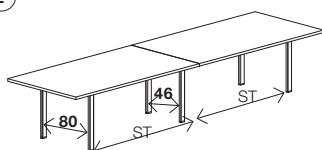

Rectangular meeting table / desktop 19mm / plateau 19mm (base 80)

Table de réunion rectangulaire

SIZE CM / DIMENSIONS CM	PAX	CODE / CODE		PRICE LUXE 18 MM / PRIX LUXE 18 MM
300 x 120 x 74	8-10	AB.1662	ST 120+120	1.142 € 82,14 KG / ECOT. 8,05 €
400 x 120 x 74	10-12	AB.1664	ST 160+160	1.308 € 103,52 KG / ECOT. 10,14 €

2