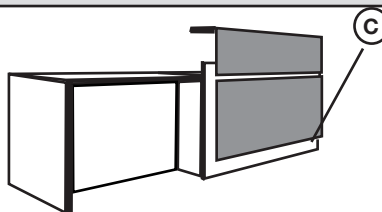

Front decorative reception desk / Façade décorative pour comptoir

SIZE CM / DIMENSIONS CM	CODE / CODE	PRICE MELAMINE 25 MM / PRIX MELAMINE 25 MM	PRICE LUXE 18 MM / PRIX LUXE 18 MM	PRICE MELAMINE 25 MM / PRIX MELAMINE 25 MM	PRICE LUXE 18 MM / PRIX LUXE 18 MM
for counter / pour banque L 238	C.8085	198 €	31,53 KG / ECOT. €	293 €	46,58 KG / ECOT. €
for counter / pour banque L 258	C.8086	215 €	34,27 KG / ECOT. €	328 €	51,94 KG / ECOT. €
for counter / pour banque L 278	C.8087	230 €	36,64 KG / ECOT. €	360 €	57,29 KG / ECOT. €
for counter / pour banque L 298	C.8088	248 €	39,51 KG / ECOT. €	395 €	62,65 KG / ECOT. €

(C) FRONT STRUCTURE / STRUCTURE FAÇADE DÉCORATIVE

LED Front decorative / LED Façade décorative