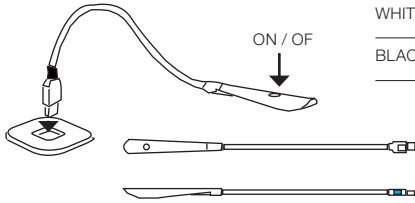

NEW

NOVA PLUS

White USB lamp / Lampe USB blanche

DESCRIPTION / DESCRIPTION	CODE / CODE	PRICE / PRIX
WHITE / BLANC	2.2258	25 € 0,26 KG / ECOT. 0,03 €
BLACK / NOIR	1.2258	25 € 0,26 KG / ECOT. 0,03 €

USB charger / USB chargeur

DESCRIPTION / DESCRIPTION	CODE / CODE	PRICE / PRIX
3,6 X 3,6 12V WHITE / BLANC	2.2259	59 € 0,26 KG / ECOT. 0,03 €
3,6 X 3,6 12V ALUMINIUM	6.2259	59 € 0,26 KG / ECOT. 0,03 €

Mobile induction charger / chargeur de portable à induction

DESCRIPTION / DESCRIPTION	CODE / CODE	PRICE / PRIX
HOLE/ TROU Ø60	00.2260	56 € 0,26 KG / ECOT. 0,03 €

Vertical cable collector / Accessoire pour descente cables vertical

CODE / CODE	FINISHES / FINITIONS	PRICE / PRIX
2.2201	white / blanc	60 € 7 KG / ECOT. 0,86 €
6.2201	Aluminium	60 € 7 KG / ECOT. 0,86 €