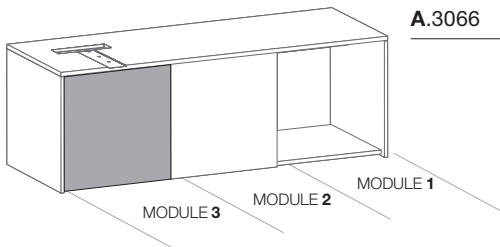

ONLY FOR RETURN CREDENZA / SEULEMENT POUR CRÉDENCE RETOUR

Kit of 8 castors / Kit 8 roulettes

SIZE CM /
DIMENSIONS CM

CODE /
CODE

PRICE /
PRIX

H=10

00.3212

78 € 1 KG / ECOT. 0,12€

Additional handle / Poignée additionnelle

SIZE CM /
DIMENSIONS CM

CODE /
CODE

PRICE /
PRIX

15 x 2

6.2371 (Aluminium)

6 € 0,50 KG / ECOT. 0,06 €

15 x 2

2.2371 (White / Blanc)

8 € 0,50 KG / ECOT. 0,06 €

20 x 2

0.2370 (Chrome / Chromé)

9 € 0,50 KG / ECOT. 0,06 €