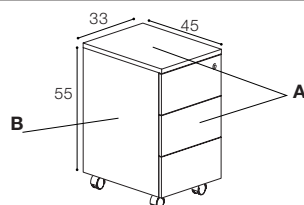

(MELAMINE) (A) :

OAK - CHÈNE CLAIRE	70	DARK OAK - CHÈNE FONCÉ	10
GREY - GRIS	80	WALNUT-NOYER	11
MAPLE - ERABLE	84	NATURAL BEECH - HÊTRE NATUREL	12
ALUMINIUM	87	SHADOW GREY- GRIS OMBRE	14
WHITE - BLANC	90	NEBRASKA	15

3 drawers mobile KUBO / Caissons mobiles 3 tiroirs KUBO

SIZE CM / DIMENSIONS CM	CODE / CODE	PRICE MELAMINE / PRIX MÉLAMINE
33 x 45 x 55	A87.8663	150 € 30,00 KG / ECOT. 3,33 €
33 x 45 x 55	A90.8663	150 € 30,00 KG / ECOT. 3,33 €

A87 PANNEAU ARRIÈRE EN ALUMINIUM / BACK PANNEL IN ALUMINIUM
A90 PANNEAU ARRIÈRE EN BLANC / BACK PANNEL IN WHITE

WOODEN DRAWER / TIROIRS EN BOIS
A = TOP + FRONTS/ TOP + FAÇADES
B = STRUCTURE: 87 ALUMINIUM / 90 WHITE / BLANC

CENTRAL LOCKING / SYSTÈME CENTRAL DE FERMETURE
WITHOUT HANDLE, WITHOUT BRAKES / SANS POIGNÉE, SANS FREINS