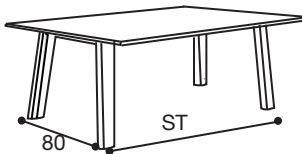

Meeting table Table de réunion

desktop 19mm / plateau 19mm

SIZE CM / DIMENSIONS CM	PAX	CODE / CODE	PRICE MELAMINE 19 MM / PRIX MÉLAMINE 19 MM	PRICE LUXE 18 MM / PRIX LUXE 18 MM
150 x 120 x 74	4-6	AB.8065 ST 120	482 € 36,23 KG / ECOT. 3,55 €	616 € 43,07 KG / ECOT. 2,22 €
200 x 120 x 74	6	AB.8066 ST 140	508 € 44,14 KG / ECOT. 4,33 €	664 € 53,26 KG / ECOT. 5,40 €

DESKTOP CAN NOT BE SLIDING / LES PLATEAUX NE PEUVENT PAS ÊTRE COULISSANTS.

(STRUCTURE) (B) :

WHITE - BLANC	2
BLACK - NOIR	1

NEW