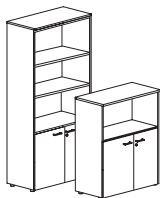

Premiere cabinet with low doors / Premier armoire à portes bases

SIZE CM / DIMENSIONS CM	CODE / CODE	PRICE MELAMINE / PRIX MÉLAMINE	
146 x 42 x 80	A87.8696	207 €	27,35 KG / ECOT. 3,03 €
181 x 42 x 80	A87.8697	240 €	44,94 KG / ECOT. 4,98 €
146 x 42 x 80	A90.8696	207 €	27,35 KG / ECOT. 3,03 €
181 x 42 x 80	A90.8697	240 €	44,94 KG / ECOT. 4,98 €

STRUCTURE / STRUCTURE: 87 ALUMINIUM / 90 WHITE / BLANC SHELVES INCLUDED. / ÉTAGÈRES INCLUSES.
ARMOIRES 146H ET 181: PANNEAU ARRIÈRE DE L'ARMOIRE COMPOSÉ EN DEUX PARTIES.// CABINETS 146H AND 181: THE BACK PANEL IS
IN TWO PARTS

Premiere cabinet with filing / Premier armoire à dossier suspendu