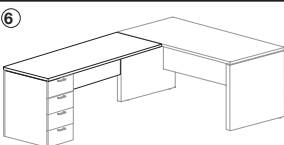

SIZE CM / DIMENSIONS CM	CODE / CODE	PRICE / PRIX		CODE / CODE	WHITE PRICE / PRIX BLANC	
120 x 60 x 75	A.7074	78 €	15,581 KG / ECOT. 1,54 €	9090.7074	69 €	15,581 KG / ECOT. 1,54 €

DESKTOP / PLATEAU 25 MM

NECESSARY TO ADD HEIGHT DESK PEDESTAL 60 (1). EXAMPLE: A.7074 + A.4010 / A.4008. / IL FAUT RAJOUTER UN CAISSON PORTEUR DE 60 (1). EXEMPLE: A.7074 + A.4010 / A.4008. / IF THE MAIN DESK IS 60 CM DEPTH, THE RETURN MODESTY PANEL MUST BE ADAPTED WITH SCREWS. / SI LE BUREAU PRINCIPAL EST DE PROFONDEUR 60 CM, LE VOILE DE FOND DOIT ÊTRE ADAPTÉ AVEC DES VIS DIRECTES.

Radial desks / Bureaux Courbes