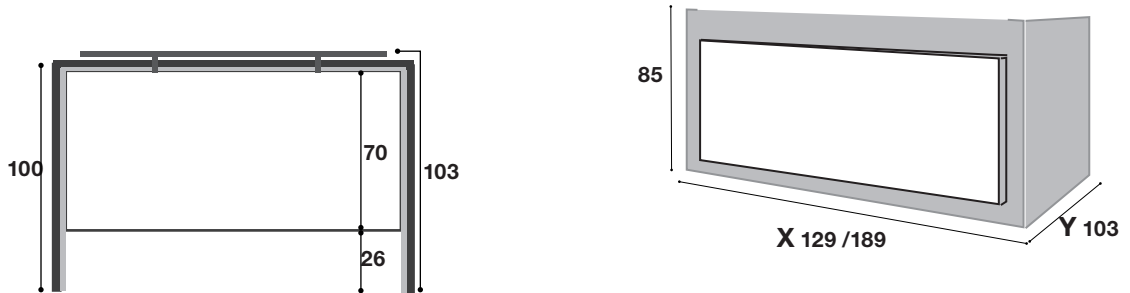

Reception counter Avant Bureaux comptoir

Presiding table / Bureau comptoir bas: AVANT.

Desktop interior structure and front decorative / Plan de travail et structure intérieure + façade décorative.
Available in special dimensions / Disponible en dimensions specials:

STANDARD DIMENSIONS / DIMENSIONS STANDARD

Desktop dimensions / plan de travaille en 120, 140, 160 and 180.