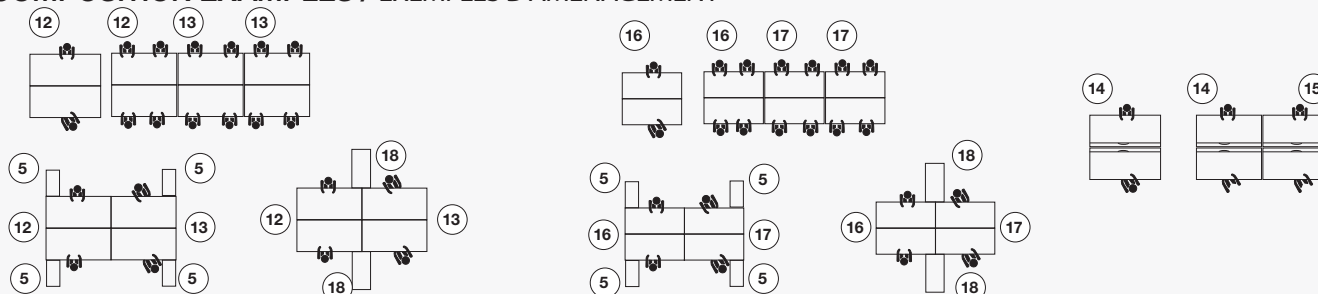

DESKTOP / PLATEAU 25 MM

POSITION THE LEG OF THE EXTENSION TO THE CENTRAL PART AND MOVE THE LEG OF THE MAIN DESK TO THE EXTREME. / POSITIONNER LE PIED DE LA PROLONGATION À LA PART CENTRALE ET DÉPLACER LE PIED DU BUREAU PRINCIPAL À L'EXTRÊME.

Central return for bench and mini bench desks / Retour accroché central pour plans doubles et mini bench

NEW

SIZE CM / DIMENSIONS CM	CODE / CODE	PRICE / PRIX	WHITE PRICE / PRIX BLANC
80 x 80 x 75	A.7087	162 € 37,42 KG / ECOT. 3,05 €	9090.7087 114 € 37,42 KG / ECOT. 3,05 €

DESKTOP / PLATEAU 25 MM

THIS COMPOSITION DOES NOT ALLOW HEIGHT DESK PEDESTAL. / CETTE COMPOSITION NE PERMET PAS DE CAISSON PORTEUR.

Cover for bench and mini bench desks / Cache-obturateur pour plans doubles et mini bench

SIZE CM / DIMENSIONS CM	CODE / CODE	PRICE / PRIX
120x2x4	00.2271	25 € 0,14 KG / ECOT. 0,17 €
140x2x4	00.2272	28 € 0,16 KG / ECOT. 0,19 €
160x2x4	00.2273	29 € 0,18 KG / ECOT. 0,22 €
180x2x4	00.2274	30 € 0,20 KG / ECOT. 0,24 €

DESKTOP / PANNEAU 25 MM

FINISH ALUMINIUM. FITTINGS INCLUDED. / FINITION ALUMINIUM. QUINCAILLERIE INCLUSE.

COMPOSITION EXAMPLES / EXEMPLES D'AMÉNAGEMENT