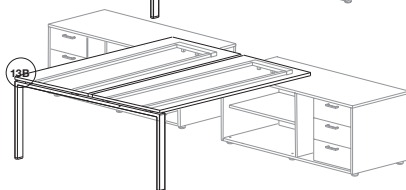

Desktops / Plateaux

(MELAMINE) (A) :	
OAK - CHÈNE CLAIRE	70
GREY - GRIS	80
MAPLE - ERABLE	84
ALUMINIUM	87
WHITE - BLANC	90
DARK OAK - CHÈNE FONCÉ	10
WALNUT - NOYER	11
NATURAL BEECH - HÊTRE NATUREL	12
SHADOW GREY- GRIS OMBRE	14
NEBRASKA	15

(LUXE SUPER MATE) (A) :	
WHITE / BLANC ZENIT	L3416
BASALTO ZENIT	L3406
ANTHRACITE METALDECO	L3476

(LUXE ALTO BRILLO) (A) :	UNICOLOR	MAX
WHITE / BLANC	-	L0156
CACHEMIR	-	L3066
BURGUNDY / BORDEAUX	-	L0256
ALUMINIUM	-	L0416
CUZCO ORO	-	L0766
OCHRE	L3826	-
BLUE / BLEU	L5366	-
MARBRE WHITE / BLANC MARBRE	L4516	-

Bench desks for credenza / Plans doubles pour crédence

	SIZE CM / DIMENSIONS CM	CODE / CODE	PRICE MELAMINE 19MM / PRIX MÉLAMINE 19MM	PRICE LUXE 18MM / PRIX LUXE 18MM
	160 x 164 x 74	AB.1658	710 € 60,16 KG / ECOT. 5,89 €	998 € 64,76 KG / ECOT. 6,34 €
	180 x 164 x 74	AB.1659	748 € 65,18 KG / ECOT. 6,38 €	1.060 € 69,78 KG / ECOT. 6,83 €
	200 x 164 x 74	AB.1660	783 € 70,16 KG / ECOT. 6,87 €	1.106 € 75,36 KG / ECOT. 7,38 €

DESK HEIGHT / HAUTEUR 74 CM

RETURN CREDENZA CAN BE PLACED IN 2 POSITIONS (A AND B) AND CAN BE LEFT OR RIGHT ADAPTED. CREDENZA UNIT NOT INCLUDED.

LA CRÉDENCE PEUT ÊTRE PLACÉ EN DEUX POSITIONS (A ET B) ET ADAPTÉ À DROITE OU À GAUCHE. CRÉDENCE NON INCLUS.

OPTIONAL: FINISHING COVER OR SCREEN (SEE PAGE I.POP ACCESSORIES). / OPTIONNEL: CACHE-OBTURATEUR OU ÉCRAN. (VOIR PAGE I.POP ACCESSORIES).

(STRUCTURE) (B) :	
WHITE - BLANC	2
ALUMINIUM	6

BENCH DESK FOR CREDENZA DOES NOT ALLOW ALUMINIUM FRAME SCREENS PLANS DOUBLES POUR CRÉDENCE NE PERMETTENT PAS ÉCRANS AVEC CADRE EN ALUMINIUM