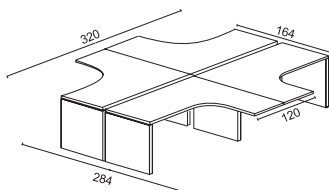

90° bench desk to compose + extensions / Plans compacts 90°+ prolongations doubles à composer

NEW

	SIZE CM / DIMENSIONS CM	CODE / CODE	PRICE / PRIX		CODE / CODE	WHITE PRICE / PRIX BLANC	
(21)	320 x 284 x 75	A.7140	978 €	215,25 KG / ECOT. 21,09 €	9090.7140	882 €	215,25 KG / ECOT. 21,09 €
	320 x 324 x 75	A.7141	1.047 €	235,57 KG / ECOT. 23,08 €	9090.7141	944 €	235,57 KG / ECOT. 23,08 €
	360 x 284 x 75	A.7143	1.049 €	220,57 KG / ECOT. 21,61 €	9090.7149	946 €	220,57 KG / ECOT. 21,61 €
	360 x 324 x 75	A.7144	1.126 €	239,95 KG / ECOT. 23,51 €	9090.7144	1016 €	239,95 KG / ECOT. 23,51 €