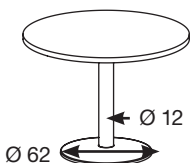

Ø 100 x 74

AB.5782

411 €

466 €

Ø 120 X 74

AB.5783

439 €

520 €

DESK HEIGHT / HAUTEUR 74 CM DESKTOP / PLATEAU 25 MM

ACABADOS D BLANCO 2 - ALUMINIO 8.