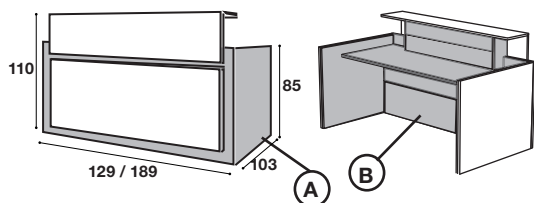

Reception counter / Bureaux comptoir

SIZE CM / DIMENSIONS CM	CODE / CODE	PRICE MELAMINE 25 MM / PRIX MÉLAMINE 25MM	
129 x 103 x 110	AB.8081	598 €	95,04 KG / ECOT. €
149 x 103 x 110	AB.8082	630 €	100,32 KG / ECOT. €
169 x 103 x 110	AB.8083	665 €	105,61 KG / ECOT. €
189 x 103 x 110	AB.8084	698 €	127,27 KG / ECOT. €