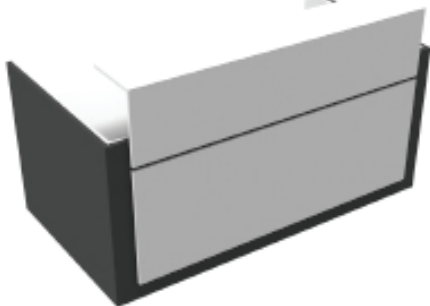

Reception counter **Avant** *Bureaux comptoir*

AVANT reception counter, melamine faced base structure consisting of 19/25mm thick ABS with PUR glue (Solid Hygro Reactive Polyurethane Adhesive).

AVANT reception counter offers many possibilities: customer service, personalized attention point, reception, operational work position ...

AVANT is a design and modern reception counter and functional, we can confirm that it adapts to any environment.

We are in front of a unique reception counter in the market, with a range of standard features, which make **AVANT** a high-level counter at a single price:

Double structure counter

A- External structure: finished in melamine white shadow grey, oak, dark oak.

B - Internal structure: finished in melamine (see the different colour possibilities in our price list).

A