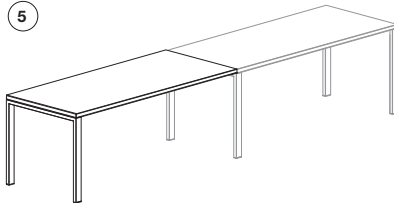

Desktops / Plateaux

(MELAMINE) (A) :

OAK - CHÈNE CLAIRE	70
GREY - GRIS	80
MAPLE - ERABLE	84
ALUMINIUM	87
WHITE - BLANC	90
DARK OAK - CHÈNE FONCÉ	10
WALNUT - NOYER	11
NATURAL BEECH - HÊTRE NATUREL	12
SHADOW GREY- GRIS OMBRE	14
NEBRASKA	15

(LUXE SUPER MATE) (A) :

WHITE / BLANC ZENIT	L3416
BASALTO ZENIT	L3406
ANTHRACITE METALDECO	L3476

(LUXE ALTO BRILLO) (A) : UNICOLOR MAX

WHITE / BLANC	-	L0156
CACHEMIR	-	L3066
BURGUNDY / BORDEAUX	-	L0256
ALUMINIUM	-	L0416
CUZCO ORO	-	L0766
OCHRE	L3826	-
BLUE / BLEU	L5366	-
MARBRE WHITE / BLANC MARBRE	L4516	-

Desks extensions / Prolongations de retours auxiliaires

desktop 19mm / plateau 19mm

SIZE CM / DIMENSIONS CM	CODE / CODE	PRICE MELAMINE 19MM / PRIX MELAMINE 19MM	PRICE LUXE 18MM / PRIX LUXE 18MM
100 x 60 x 74	AB.1611	251 € 18,04 KG / ECOT. 1,76 €	391 € 19,77 KG / ECOT. 1,93 €
120 x 60 x 74	AB.1618	257 € 18,04 KG / ECOT. 1,76 €	398 € 19,77 KG / ECOT. 1,93 €
140 x 60 x 74	AB.1619	271 € 20,05 KG / ECOT. 1,96 €	425 € 22,07 KG / ECOT. 2,16 €
160 x 60 x 74	AB.1620	282 € 22,06 KG / ECOT. 2,16 €	441 € 24,37 KG / ECOT. 2,38 €
180 x 60 x 74	AB.1621	292 € 24,06 KG / ECOT. 2,35 €	468 € 26,66 KG / ECOT. 2,61 €
200 x 60 x 74	AB.1622	302 € 26,07 KG / ECOT. 2,55 €	487 € 28,76 KG / ECOT. 2,81 €

DESK HEIGHT / HAUTEUR 74 CM

5

(STRUCTURE) (B) :

WHITE - BLANC	2
ALUMINIUM	6

FIX TABLE: IT'S NECESSARY TO ORDER A SLIDING KIT IF YOU WISH TO HAVE A SLIDING TOP. / TABLE FIXE: C'EST NÉCESSAIRE DE COMMANDER UN KIT COULISSANT SI VOUS DÉSIRER AVOIR UN PLATEAU COULISSANT.

desktop 25mm / plateau 25mm

SIZE CM / DIMENSIONS CM	CODE / CODE	PRICE MELAMINE 25MM / PRIX MELAMINE 25MM
100 x 60 x 74	AB.7511	299 € 20,45 KG / ECOT. 2,00 €
120 x 60 x 74	AB.7518	301 € 20,45 KG / ECOT. 2,00 €
140 x 60 x 74	AB.7519	307 € 22,86 KG / ECOT. 2,24 €
160 x 60 x 74	AB.7520	312 € 25,26 KG / ECOT. 2,47 €
180 x 60 x 74	AB.7521	327 € 27,67 KG / ECOT. 2,71 €
200 x 60 x 74	AB.7522	336 € 30,08 KG / ECOT. 2,95 €

FOR ITS ASSEMBLY, PLEASE PLACE THE EXTENTION LEG ON THE CENTRAL PART.
POUR LE MONTAGE, POSITIONNER LE PIED DE LA PROLONGATION À LA PART CENTRALE.

Desks for credenza / Bureaux pour crédence

desktop 19mm / plateau 19mm

SIZE CM / DIMENSIONS CM	CODE / CODE	PRICE MELAMINE 19MM / PRIX MELAMINE 19MM	PRICE LUXE 18MM / PRIX LUXE 18MM
160 x 80 x 74	AB.1693	354 € 31,08 KG / ECOT. 3,04 €	535 € 34,16 KG / ECOT. 3,34 €
180 x 80 x 74	AB.1694	372 € 33,58 KG / ECOT. 3,29 €	562 € 37,06 KG / ECOT. 3,63 €
200 x 80 x 74	AB.1695	389 € 36,10 KG / ECOT. 3,53 €	596 € 39,96 KG / ECOT. 3,94 €

DESK HEIGHT / HAUTEUR 74 CM

RETURN CREDENZA CAN BE PLACED IN 2 POSITIONS (A AND B) AND CAN BE LEFT OR RIGHT ADAPTED.
CREDENZA UNIT NOT INCLUDED. LA CRÉDENCE PEUT ÊTRE PLACÉ EN DEUX POSITIONS (A ET B) ET ADAPTÉ À DROITE OU À GAUCHE.
CRÉDENCE NON INCLUS.