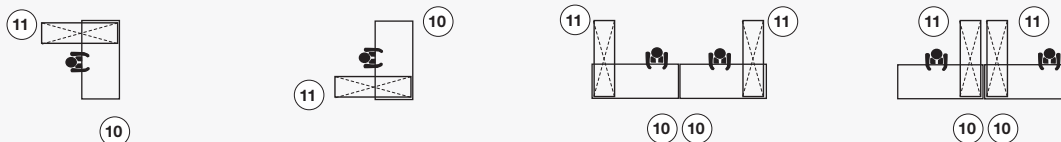

COMPOSITION EXAMPLES / EXEMPLES D'AMÉNAGEMENT