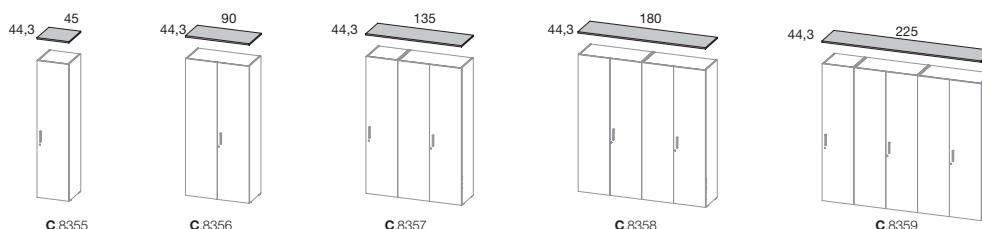

**Tops for cabinets without decorative side panels (Optional) /
Tops d'armoire sans latéraux décoratifs (Optionnel)**

SIZE CM / DIMENSIONS CM	CODE / CODE	PRICE MELAMINE PRIX MÉLAMINE
45 X 44,8	C.8332	16 € 3,27 KG / ECOT. 0,36 €
90 X 44,8	C.8333	26 € 6,55 KG / ECOT. 0,72 €
135 X 44,8	C.8334	36 € 9,82 KG / ECOT. 1,09 €
180 X 44,8	C.8335	47 € 13,10 KG / ECOT. 1,45 €
225 X 44,8	C.8336	58 € 16,38 KG / ECOT. 1,81 €