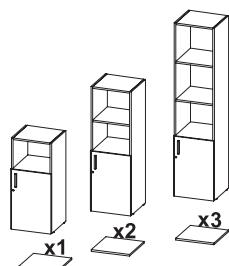

Doors / Portes

(MELAMINE) (A) :

OAK - CHÈNE CLAIRE	70
GREY - GRIS	80
MAPLE - ERABLE	84
ALUMINIUM	87
WHITE - BLANC	90
DARK OAK - CHÊNE FONCÉ	10
WALNUT - NOYER	11
NATURAL BEECH - HÊTRE NATUREL	12
SHADOW GREY- GRIS OMBRE	14
NEBRASKA	15

(LUXE SUPER MATE) (A) :

WHITE / BLANC ZENIT	L3416
BASALTO ZENIT	L3406
ANTHRACITE METALDECO	L3476

(LUXE ALTO BRILLO) (A) : UNICOLOR MAX

WHITE / BLANC	L0016	-
CACHEMIR	L3026	-
BLACK/NOIR	L0086	-
BURGUNDY / BORDEAUX	L0136	-
GRAPHITE / ANTHRACITE	L0076	-
ALUMINIUM	L0416	-
CUZCO ORO	L0726	-
OCHRE	L3826	-
BLUE / BLEU	L5366	-
MARBRE WHITE / BLANC MARBRE	L4516	-

Cabinets with low doors

Armoires à portes basses

19 mm shelves / étagères de 19 mm

EXAMPLE RIGHT. D /
EXEMPLE DROITE D.

FINISHED CABINET, ADDITIONAL
TOP IS NOT NECESSARY. /
RAYONNAGE COMPLET, TOP
ADDITIONNEL PAS NÉCESSAIRE.

SIZE CM / DIMENSIONS CM	CODE / CODE	PRICE MELAMINE 19 MM / PRIX MÉLAMINE 19 MM	PRICE LUXE 18 MM / PRIX LUXE 18 MM
45 X 45 X 103	AB.3835 D	186 € 21,13 KG / ECOT. 2,34 €	214 € 22,11 KG / ECOT. 2,45 €
45 X 45 X 103	AB.3834 I	186 € 21,13 KG / ECOT. 2,34 €	214 € 22,11 KG / ECOT. 2,45 €
45 X 45 X 143	AB.3837 D	219 € 32,85 KG / ECOT. 3,64 €	250 € 33,83 KG / ECOT. 3,75 €
45 X 45 X 143	AB.3836 I	219 € 32,85 KG / ECOT. 3,64 €	250 € 33,83 KG / ECOT. 3,75 €
45 X 45 X 195	AB.3839 D	260 € 48,86 KG / ECOT. 5,42 €	294 € 49,84 KG / ECOT. 5,53 €
45 X 45 X 195	AB.3838 I	260 € 48,86 KG / ECOT. 5,42 €	294 € 49,84 KG / ECOT. 5,53 €

19 MM SHELVES INCLUDED. / 19 MM ÉTAGÈRES INCLUSES.
D RIGHT. / D DROITE.
I LEFT. / I GAUCHE.

25 mm shelves / étagères de 25 mm

(MELAMINE / MÉLAMINE) (B) :

ALUMINIUM	87
WHITE - BLANC	90
SHADOW GREY- GRIS OMBRE	14

SIZE CM / DIMENSIONS CM	CODE / CODE	PRICE MELAMINE 25 MM / PRIX MÉLAMINE 25 MM	PRICE LUXE 18 MM / PRIX LUXE 18 MM
45 X 45 X 103	AB.3635 D	193 € 22,41 KG / ECOT. 2,48 €	222 € 27,79 KG / ECOT. 3,08 €
45 X 45 X 103	AB.3634 I	193 € 22,41 KG / ECOT. 2,48 €	222 € 27,79 KG / ECOT. 3,08 €
45 X 45 X 143	AB.3637 D	232 € 34,77 KG / ECOT. 3,85 €	264 € 33,91 KG / ECOT. 3,76 €
45 X 45 X 143	AB.3636 I	232 € 34,77 KG / ECOT. 3,85 €	264 € 33,91 KG / ECOT. 3,76 €
45 X 45 X 195	AB.3639 D	278 € 51,42 KG / ECOT. 5,70 €	309 € 52,40 KG / ECOT. 5,81 €
45 X 45 X 195	AB.3638 I	278 € 51,42 KG / ECOT. 5,70 €	309 € 52,40 KG / ECOT. 5,81 €

25 MM SHELVES INCLUDED. / 25 MM ÉTAGÈRES INCLUSES.

Extra shelves

Étagères extra

(MELAMINE / MÉLAMINE) (B) :

ALUMINIUM	87
WHITE - BLANC	90
SHADOW GREY- GRIS OMBRE	14

19 mm / 19 mm

SIZE CM / DIMENSIONS CM	CODE / CODE	PRICE MELAMINE 19 MM / PRIX MÉLAMINE 19 MM
45 X 45 X 1,9	B.6418	14 € 2,53 KG / ECOT. 0,28 €

MOBILE / MOBILE.

25 mm / 25 mm

SIZE CM / DIMENSIONS CM	CODE / CODE	PRICE MELAMINE 25 MM / PRIX MÉLAMINE 25 MM
45 X 45 X 2,5	B.6420	20 € 3,29 KG / ECOT. 0,36 €

MOBILE / MOBILE.