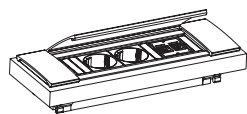

Power frame cover

SIZE CM / DIMENSIONS CM	DESCRIPTION / DESCRIPTION	CODE / CODE	FINISHES / FINITIONS	PRICE / PRIX
25,5 x 8,7 x 4,4	2 UTE + 2 DATA	6.2456	Aluminium	282 € 0,73 KG / ECOT. 0,09 €
25,5 x 8,7 x 4,4	2 UTE + 2 DATA	2.2456	White / Blanc	378 € 0,73 KG / ECOT. 0,09 €
25,5 x 8,7 x 4,4	3 UTE + 2 DATA	6.2458	Aluminium	407 € 1,08 KG / ECOT. 0,13 €
25,5 x 8,7 x 4,4	3 UTE + 2 DATA	2.2458	White / Blanc	436 € 1,08 KG / ECOT. 0,13 €
25,5 x 8,7 x 4,4	2 UK + 2 DATA	6.2492	Aluminium	306 € 0,73 KG / ECOT. 0,09 €
25,5 x 8,7 x 4,4	2 UK + 2 DATA	2.2492	White / Blanc	382 € 0,73 KG / ECOT. 0,09 €

INDICATE LOCATION / INDIQUER LA POSITION **A / B / C / D / E**.