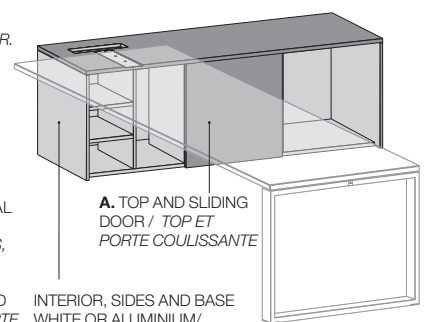

A. TOP AND SLIDING DOOR / TOP ET PORTE COULISSANTE

INTERIOR, SIDES AND BASE WHITE OR ALUMINIUM / INTÉRIEUR, CÔTÉS ET LA BASE COULEUR BLANC OU ALUMINIUM

RIGHT / DROITE **D**