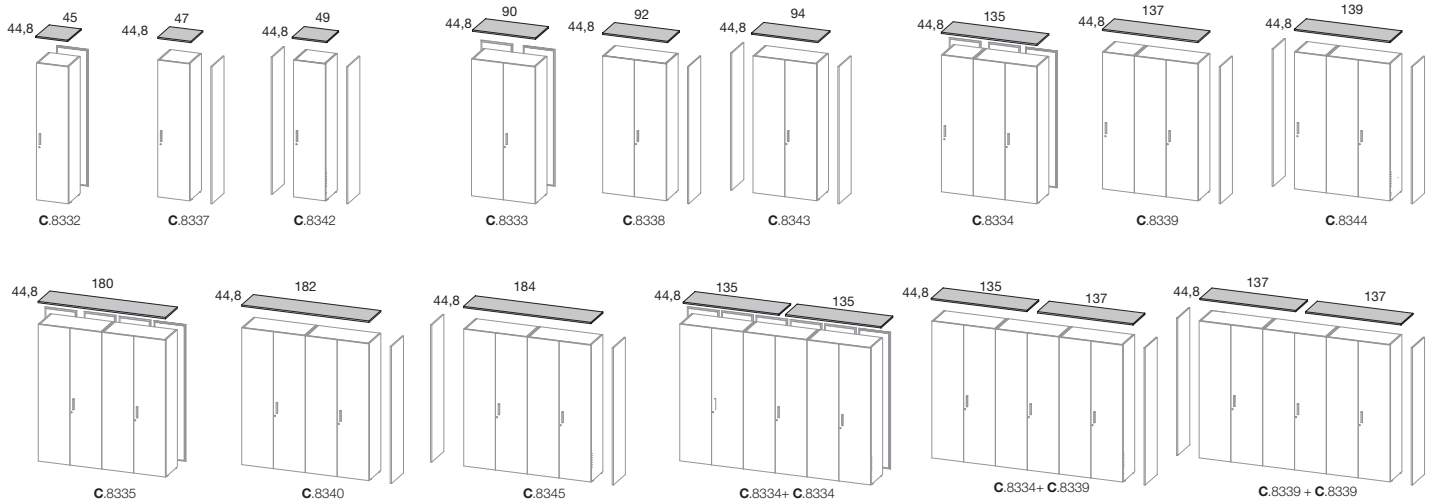

SIZE CM / DIMENSIONS CM	CODE / CODE	PRICE MELAMINE 25 MM / PRIX MÉLAMINE 25 MM	PRICE LUXE 18 MM / PRIX LUXE 18 MM
45 X 44,8	C.8332	16 € 3,27 KG / ECOT. 0,36 €	35 € 3,94 KG / ECOT. 0,44 €
47 X 44,8 - With 1 side panel / Avec 1 latéral	C.8337	16 € 3,42 KG / ECOT. 0,37 €	36 € 4,10 KG / ECOT. 0,45 €
49 X 44,8 - With 2 side panels / Avec 2 latéraux	C.8342	18 € 3,56 KG / ECOT. 0,39 €	37 € 4,27 KG / ECOT. 0,47 €
90 X 44,8	C.8333	26 € 6,55 KG / ECOT. 0,72 €	60 € 7,87 KG / ECOT. 0,87 €
92 X 44,8 - With 1 side panel / Avec 1 latéral	C.8338	26 € 6,69 KG / ECOT. 0,74 €	62 € 8,03 KG / ECOT. 0,89 €
94 X 44,8 - With 2 side panels / Avec 2 latéraux	C.8343	26 € 6,84 KG / ECOT. 0,75 €	62 € 8,20 KG / ECOT. 0,91 €
135 X 44,8	C.8334	36 € 9,82 KG / ECOT. 1,09 €	89 € 11,78 KG / ECOT. 1,31 €
137 X 44,8 - With 1 side panel / Avec 1 latéral	C.8339	37 € 9,95 KG / ECOT. 1,10 €	92 € 11,94 KG / ECOT. 1,33 €
139 X 44,8 - With 2 side panels / Avec 2 latéraux	C.8344	37 € 10,11 KG / ECOT. 1,12 €	93 € 12,13 KG / ECOT. 1,35 €
180 X 44,8	C.8335	49 € 13,10 KG / ECOT. 1,45 €	114 € 15,72 KG / ECOT. 1,74 €
182 X 44,8 - With 1 side panel / Avec 1 latéral	C.8340	49 € 13,24 KG / ECOT. 1,46 €	115 € 15,89 KG / ECOT. 1,76 €
184 X 44,8 - With 2 side panels / Avec 2 latéraux	C.8345	50 € 13,39 KG / ECOT. 1,48 €	117 € 16,06 KG / ECOT. 1,78 €
225 X 44,8	C.8336	60 € 16,38 KG / ECOT. 1,81 €	141 € 19,66 KG / ECOT. 2,18 €
227 X 44,8 - With 1 side panel / Avec 1 latéral	C.8341	60 € 16,50 KG / ECOT. 1,83 €	143 € 19,80 KG / ECOT. 2,20 €
229 X 44,8 - With 2 side panels / Avec 2 latéraux	C.8346	60 € 16,67 KG / ECOT. 1,85 €	144 € 20,00 KG / ECOT. 2,22 €