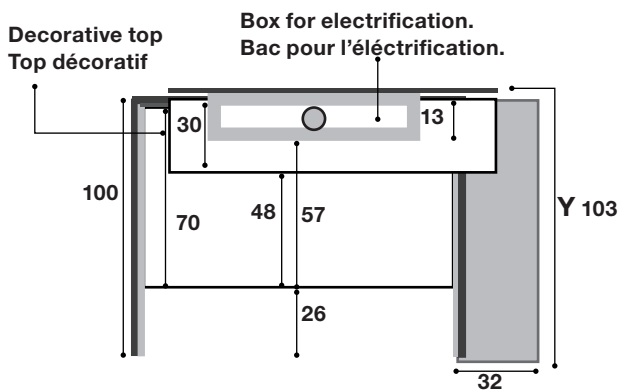

Reception counter Avant Bureaux comptoir

Reception counter + bookshelf / Bureau comptoir + rayonnage.

- Reception counter + bookshelf.
Bureau comptoir + rayonnage.

STANDARD DIMENSIONS / DIMENSIONS STANDARD

Desktop dimensions / plan de travail:

120, 140, 160 and 180.

A - Structure exterior.
Structure extérieur.

B - Interior structure.
Structure intérieure.

C - Decorative front.
Façade décorative.

Optional / Optionelle:

The led can be placed at the bottom of the superior or inferior panel.

Le led peut être place en bas du panneau supérieur ou inférieur.