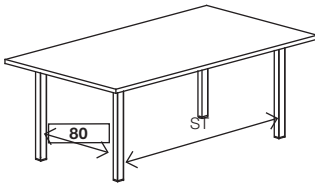

Meeting table 120
Table de réunion de 120

desktop 25mm / plateau 25mm

SIZE CM /
DIMENSIONS CM

PAX

CODE /
CODE

PRICE MELAMINE 25 MM /
PRIX MELAMINE 25 MM

1

150 x 120 x 74

4-6

AB.8265

ST 120

291 €

200 x 120 x 74

6

AB.8266

ST 140

327 €

DESK HEIGHT / HAUTEUR 74 CM
DESKTOP / PLATEAU 25 MM

THE CENTRAL BEAM CAN BE USED AS A CABLE TRAY.

LA POUTRE CENTRALE PEUT ÊTRE UTILISÉE COMME GOULOTTE.

Meeting table 140
Table de réunion de 140

desktop 25mm / plateau 25mm

SIZE CM /
DIMENSIONS CM

CODE /
CODE

PRICE MELAMINE 25 MM /
PRIX MELAMINE 25 MM