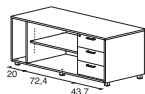

Desktops / Plateaux

(MELAMINE) (A) :

OAK - CHÈNE CLAIRE	70
GREY - GRIS	80
MAPLE - ERABLE	84
ALUMINIUM	87
WHITE - BLANC	90
DARK OAK - CHÈNE FONCÉ	10
WALNUT - NOYER	11
NATURAL BEECH - HÊTRE NATUREL	12
SHADOW GREY- GRIS OMBRE	14
NEBRASKA	15

(LUXE SUPER MATE) (A) :

WHITE / BLANC ZENIT	L3416
BASALTO ZENIT	L3406
ANTHRACITE METALDECO	L3476

(LUXE ALTO BRILLO) (A) : UNICOLOR MAX

WHITE / BLANC	L0016	-
CACHEMIR	L3026	-
BLACK/NOIR	L0086	-
BURGUNDY / BORDEAUX	L0136	-
GRAPHITE / ANTHRACITE	L0076	-
ALUMINIUM	L0416	-
CUZCO ORO	L0726	-
OCHRE	L3826	-
BLUE / BLEU	L5366	-
MARBRE WHITE / BLANC MARBRE	L4516	-

Credenza / Crédence

SIZE CM / DIMENSIONS CM	CODE / CODE	PRICE MELAMINE 19 MM / PRIX MELAMINE 19 MM	PRICE LUXE 18 MM / PRIX LUXE 18 MM
140 x 60 x 56	A.3078	415€ 82 KG / ECOT. 9,10 €	-
140 x 60 x 56	A87.3078	-	514 € 82,51 KG / ECOT. 9,15 €
140 x 60 x 56	A90.3078	-	514 € 82,51 KG / ECOT. 9,15 €
140 x 60 x 56	A87.3084	-	560 € 82,51 KG / ECOT. 9,15 €
140 x 60 x 56	A90.3084	-	560 € 82,51 KG / ECOT. 9,15 €

CREDENZA CAN BE PLACED AT LEFT OR RIGHT SIDE OF THE TABLE / ON PEUT PLACER LA CRÉDENCE À GAUCHE OU À DROITE