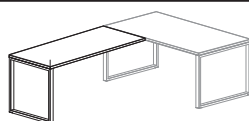

Return desks / Retour accrochés

desktop 19mm / plateau 19mm

SIZE CM / DIMENSIONS CM	CODE / CODE	PRICE MELAMINE 19 MM / PRIX MÉLAMINE 19 MM	PRICE LUXE 18 MM / PRIX LUXE 18 MM
95 X 60 X 74	A2.7910	275 € 16,54 KG / ECOT. 1,62 €	347 € 17,98 KG / ECOT. 1,76 €
95 X 60 X 74	A0.7910	436 € 16,54 KG / ECOT. 1,62 €	512 € 17,98 KG / ECOT. 1,76 €

(STRUCTURE) (B) :

WHITE - BLANC	2
CHROME	0