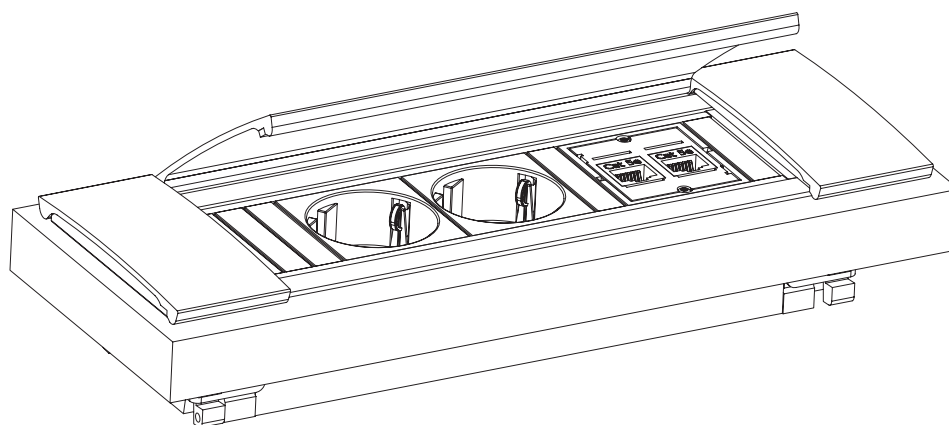

Desktops / Plateaux

(MELAMINE) (A) :		(LUXE SUPER MATE) (A) :		(LUXE ALTO BRILLO) (A) : UNICOLOR MAX	
OAK - CHÈNE CLAIRE	70	WHITE / BLANC ZENIT	L3416	WHITE / BLANC	- L0156
GREY - GRIS	80	BASALTO ZENIT	L3406	CACHEMIR	- L3066
MAPLE - ERABLE	84	ANTHRACITE METALDECO	L3476	BURGUNDY / BORDEAUX	- L0256
ALUMINIUM	87			ALUMINIUM	- L0416
WHITE - BLANC	90			CUZCO ORO	- L0766
DARK OAK - CHÈNE FONCÉ	10			OCHRE	L3826 -
WALNUT - NOYER	11			BLUE / BLEU	L5366 -
NATURAL BEECH - HÊTRE NATUREL	12			MARBRE WHITE / BLANC MARBRE	L4516 -
SHADOW GREY- GRIS OMBRE	14				
NEBRASKA	15				

Desktop 19 mm Oxygen / Plateaux de 19 mm Oxygen

SIZE CM / DIMENSIONS CM	CODE / CODE	PRICE MELAMINE 19 MM / PRIX MELAMINE 19 MM	PRICE LUXE 18 MM / PRIX LUXE 18 MM
120 x 90 x 1,9	A.1994	39 € 13,56 KG / ECOT. 1,32 €	166 € 17,43 KG / ECOT. 1,70 €
140 x 90 x 1,9	A.1915	75 € 15,82 KG / ECOT. 1,55 €	280 € 20,33 KG / ECOT. 1,99 €
160 x 90 x 1,9	A.1916	84 € 18,08 KG / ECOT. 1,77 €	310 € 23,24 KG / ECOT. 2,27 €
180 x 90 x 1,9	A.1917	93 € 20,34 KG / ECOT. 1,99 €	341 € 26,14 KG / ECOT. 2,56 €
200 x 90 x 1,9	A.1918	103 € 22,60 KG / ECOT. 2,21 €	356 € 29,05 KG / ECOT. 2,84 €
150 x 120 x 1,9	A.1919	107 € 22,60 KG / ECOT. 2,21 €	398 € 29,05 KG / ECOT. 2,84 €
200 x 120 x 1,9	A.1920	143 € 30,14 KG / ECOT. 2,35 €	530 € 38,73 KG / ECOT. 3,75 €

TOPS COMPATIBLE WITH OXYGEN / PLATEAUX COMPATIBLES AVEC OXYGEN

Circular desktop 19 mm / Plateaux circulaire de 19 mm

SIZE CM / DIMENSIONS CM	CODE / CODE	PRICE MELAMINE 19 MM / PRIX MELAMINE 19 MM	PRICE LUXE 18 MM / PRIX LUXE 18 MM
Ø 100 x 1,9	A.1946	108 € 11,56 KG / ECOT. 1,13 €	221 € 15,14 KG / ECOT. 1,48 €
Ø 120 x 1,9	A.1947	133 € 16,08 KG / ECOT. 1,57 €	275 € 22,24 KG / ECOT. 2,17 €

TOPS COMPATIBLE WITH OXYGEN / PLATEAUX COMPATIBLES AVEC OXYGEN

Universal electrification / *Électrification universel*

PRICE LIST / TARIF 2019