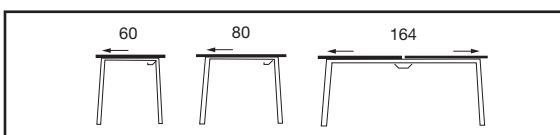

Sliding desktops.

Individual tables are supplied with fixed desktops, through metallic inserts screwed in the top. To get sliding desktops it is necessary to order the sliding guides KIT.

FOR BENCH TABLES AND RETURN DESKS, desktops are always provided with sliding function, as standard solution.

Sliding desktop system

The desktops have integrated polyamide sliding supports that allow them to be assembled to the structure easily and fast, with a simple clipping without the need of using screws. In turn, these supports keep attached to the metal rails, which have been shaped by engraving so that the desktop can slide towards the user, providing them with perfect access to the electrification tray. These rails are secured to the crossbars with polyamide extendable inserts. Its assembly, which does not require any tools, is fast and easy to perform. These rails are provided in dark graphite colour.

Desktops

Bilaminated desktops

Working desktops in 19 mm thick wooden particle board, glued with synthetic resins with an average density of 630 kg/m³

Luxe desktops

High density fiber panel. High Gloss or Super Matt designs through the latest technology of lacquer processing that offer a high level resistance and a stable shine, more than 100 gloss.

Max Edge, which incorporates a translucent band on the top of the edge, which makes a "glass effect".

Optique glass desktops

Tempered OPTIC GLASS, HIGH RANGE GLASS, with a superior surface hardness and SUPERIOR RESISTANCE. Safety glass 8mm thick GLASS OPTICAL QUALITY, fully transparent and therefore does not alter the original color applied on its backside (white, black or any ral finish)

Système plan de travail coulissant