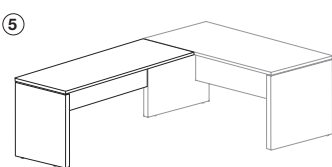

Desks / Bureaux

(MELAMINE) (A) :

OAK - CHÈNE CLAIRE	7070
GREY - GRIS	8080
MAPLE - ERABLE	8484
ALUMINIUM	8787
DARK OAK - CHÈNE FONCÉ	1010
WALNUT - NOYER	1111
NATURAL BEECH - HÊTRE NATUREL	1212
SHADOW GREY- GRIS OMBRE	1414
NEBRASKA	1515

THIS COLLECTION ALLOWS TO COMBINE WHITE (A90), ALUMINIUM (A87) OR SHADOW GREY (A14) FOR THE STRUCTURE WITH A SECOND FINISH FOR THE DESKTOP. FOR OTHER COMBINATIONS, PLEASE CONTACT CUSTOMER SERVICE. CETTE COLLECTION PERMET LA COMBINAISON DU BLANC (A90), ALUMINIUM (A87) OU GRIS OMBRE (A14) POUR LA STRUCTURE ET D'UNE AUTRE FINITION POUR LE PLAN TRAVAIL. MERCI DE CONTACTER NOTRE SERVICE COMMERCIAL POUR D'AUTRES COMBINAISONS.

(MELAMINE) (A) :

White Blanc 9090

PRICE / PRIX MELAMINES

NEW

WHITE PRICE / PRIX BLANC

Return desks 60 / Retours accrochés P60

SIZE CM / DIMENSIONS CM	CODE / CODE	PRICE / PRIX		CODE / CODE	WHITE PRICE / PRIX BLANC	
80 x 60 x 75	A.7009	114 €	18,26 KG / ECOT. 1,78 €	9090.7009	100 €	18,26 KG / ECOT. 1,78 €
100 x 60 x 75	A.7010	125 €	21,06 KG / ECOT. 2,06 €	9090.7010	114 €	21,06 KG / ECOT. 2,06 €
120 x 60 x 75	A.7012	138 €	23,57 KG / ECOT. 2,33 €	9090.7012	124 €	23,57 KG / ECOT. 2,33 €

DESKTOP / PLATEAU 25 MM

IF THE MAIN DESK IS 60 CM DEPTH, THE RETURN MODESTY PANEL MUST BE ADAPTED WITH SCREWS. / SI LE BUREAU PRINCIPAL EST DE PROFONDEUR 60 CM, LE VOILE DE FOND DOIT ÊTRE ADAPTÉ AVEC DES VIS DIRECTES.

Return desks with high desk pedestal / Retours accrochés pour caisson porteur