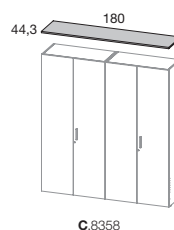

MONOCOLOR CABINET WITH 19MM BACK PANEL • ARMOIRES MONOCOLOR AVEC DOS EN 19MM

Extra shelves
Étagères extra

19 mm / de 19 mm

SIZE CM /
DIMENSIONS CM

CODE /
CODE

PRICE MELAMINE 19 MM /
PRIX MELAMINE 19 MM

90 X 45 X 1,9

A.6417

20 € 5,10 KG / ECOT. 0,56 €

MOBILE / MOBILE.

25 mm / 25 mm

SIZE CM /
DIMENSIONS CM

CODE /
CODE

PRICE MELAMINE 25 MM /
PRIX MELAMINE 25 MM

90 X 45 X 2,5

A.6419

26 € 6,5 KG / ECOT. 0,73 €

MOBILE / MOBILE.

metal / métal

SIZE CM /
DIMENSIONS CM

CODE /
CODE

PRICE /
PRIX

90 X 45 X 3,3

02.3207 (White / Blanc)

39 € 3,50 KG / ECOT. 0,39 €

90 X 45 X 3,3

00.3207 (Aluminium)

39 € 3,50 KG / ECOT. 0,39 €

(MELAMINE) (A) :

OAK - CHÈNE CLAIRE	70
GREY - GRIS	80
MAPLE - ERABLE	84
ALUMINIUM	87
WHITE - BLANC	90
DARK OAK - CHÈNE FONCÉ	10
WALNUT - NOYER	11
NATURAL BEECH - HÊTRE NATUREL	12
SHADOW GREY- GRIS OMBRE	14
NEBRASKA	15

Tops for cabinets without decorative side panels (Optional) /
Tops d'armoire sans latéraux décoratifs (Optionnel)

SIZE CM /
DIMENSIONS CM

CODE /
CODE

PRICE MELAMINE 25 MM /
PRIX MELAMINE 25 MM

45 X 44,8

C.8355

16 € 3,27 KG / ECOT. 0,36 €

90 X 44,8

C.8356

25 € 6,55 KG / ECOT. 0,72 €

135 X 44,8

C.8357

36 € 9,82 KG / ECOT. 1,09 €

180 X 44,8

C.8358

47 € 13,10 KG / ECOT. 1,45 €

225 X 44,8

C.8359

58 € 16,38 KG / ECOT. 1,81 €