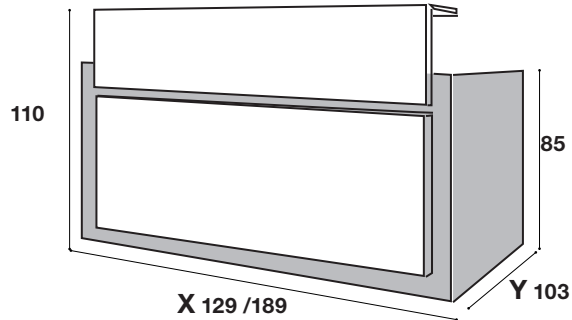

Reception counter Avant Bureaux comptoir

Desktop + internal structure / Plan de travail + structure intérieure: **AVANT.**

Basic reception counter / Bureaux comptoir.

Desktop interior structure and front decorative / Plan de travail et structure intérieure + façade décorative.

Available in special dimensions / Disponible en dimensions spéciales:

STANDARD DIMENSIONS / DIMENSIONS STANDARD

Desktop dimensions / Dimensions plan de travail 120, 140, 160 and 180.