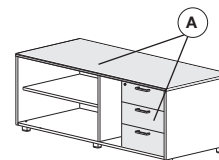

A87.3084 ALUMINIUM STRUCTURE + TOP AND FRONTS IN LUXE / MELAMINE.
STRUCTURE ALUMINIUM + TOP ET FAÇADES EN LUXE / MELAMINE.