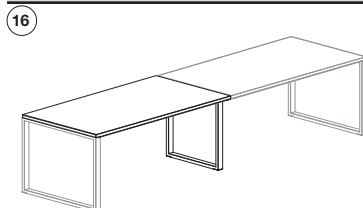

Desk extensions with retracted leg /

desktop 19mm / plateau 19mm

Prolongations de bureaux avec pied rentré

SIZE CM / DIMENSIONS CM	CODE / CODE	PRICE MELAMINE 19MM / PRIX MÉLAMINE 19MM	PRICE LUXE 18MM / PRIX LUXE 18MM
120 x 80 x 74	AB.1813	315 € 22,06 KG / ECOT. 2,16 €	437 € 24,37 KG / ECOT. 2,38 €
140 x 80 x 74	AB.1814	321 € 24,57 KG / ECOT. 2,40 €	468 € 27,26 KG / ECOT. 2,67 €
160 x 80 x 74	AB.1815	332 € 27,08 KG / ECOT. 2,65 €	500 € 30,16 KG / ECOT. 2,95 €
180 x 80 x 74	AB.1816	359 € 29,59 KG / ECOT. 2,89 €	543 € 33,06 KG / ECOT. 3,23 €
200 x 80 x 74	AB.1817	367 € 31,99 KG / ECOT. 3,13 €	566 € 36,00 KG / ECOT. 3,51 €

DESK HEIGHT / HAUTEUR 74 CM

(STRUCTURE) (B) :

WHITE - BLANC	2
ALUMINIUM	6

FIX TABLE: IT'S NECESSARY TO ORDER A SLIDING KIT IF YOU WISH TO HAVE A SLIDING TOP. / TABLE FIXE: C'EST NÉCESSAIRE DE COMMANDER UN KIT COULISSANT SI VOUS DÉSIRER AVOIR UN PLATEAU COULISSANT.

desktop 25mm / plateau 25mm

SIZE CM / DIMENSIONS CM	CODE / CODE	PRICE MELAMINE 25MM / PRIX MÉLAMINE 25MM
120 x 80 x 74	AB.7413	325 € 23,06 KG / ECOT. 2,25 €
140 x 80 x 74	AB.7414	332 € 25,57 KG / ECOT. 2,50 €
160 x 80 x 74	AB.7415	348 € 28,08 KG / ECOT. 2,75 €
180 x 80 x 74	AB.7416	384 € 30,59 KG / ECOT. 2,99 €
200 x 80 x 74	AB.7417	394 € 33,10 KG / ECOT. 3,24 €

FOR ITS ASSEMBLY, PLEASE PLACE THE EXTENTION LEG ON THE CENTRAL PART.
POUR LE MONTAGE, POSITIONNER LE PIED DE LA PROLONGATION À LA PART CENTRALE.