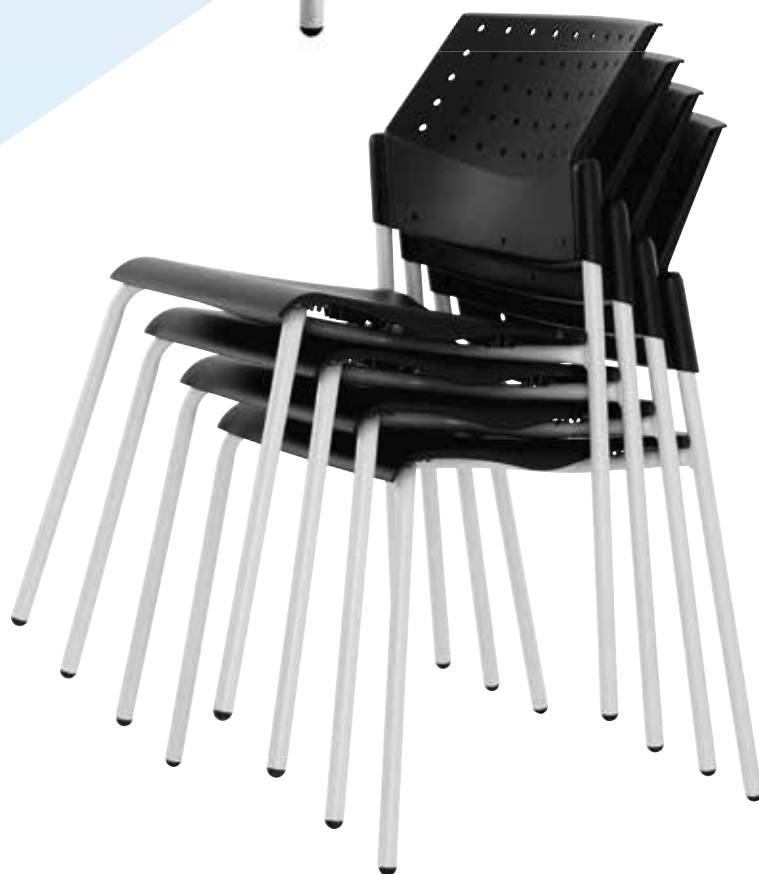

### Chaise multi-usages, empilable

Assise et dossier en polypropylène noir uniquement

Piètement époxy grainé coloris alu

- Lht 53 x P. 41 cm
- Dos. L. 44 x H. 33 cm
- P : 4 kg - V : 0,58 m<sup>3</sup>/5